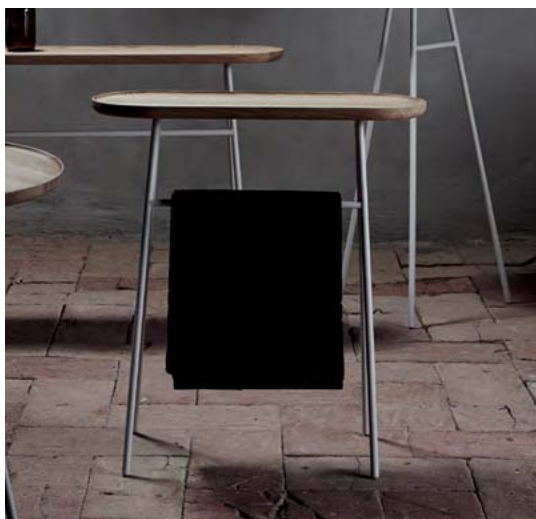

TRAY

Side tables.
Mesitas.

Category	Accessories
Designer	Daniel Debiasi & Federico Sandri
Materials	Solid oak, powder coated steel
Colors	S3 Wild Oak colors, 230M / 233M
Dimensions	L. 22 cm, W. 54 cm, H. 58 cm / L. 22 cm, W. 80 cm, H. 58 cm

Product ID - TR262 / TR263