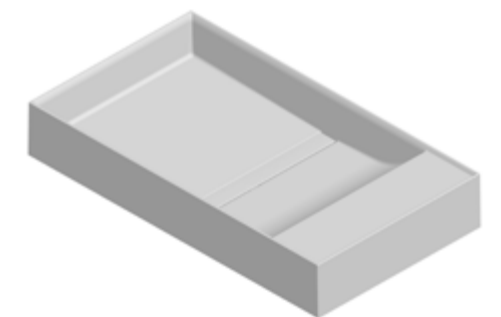

Washbasins

A

A - Paral 60
 EN - Top or wall mounted washbasin with free flow drainage and drain cover. ES - Lavabo sobre encimera o suspendido con desagüe libre y tapa oculta desagüe.

L60,5 W45 H13

Solidsurface / UHS (60 colours)
 Cementsolid (5 colours)

Marble - Mármol
 White Carrara / Pietra Grey / Black Marquina

Paral

B

B - Paral 80
 EN - Top or wall mounted washbasin with free flow drainage and drain cover . ES - Lavabo sobre encimera o suspendido con desagüe libre y tapa oculta desagüe.

L80,5 W45 H13

Design by Victor Carrasco

Design by Victor Carrasco

C - Paral 100
EN - Top or wall mounted washbasin with free flow drainage. ES - Lavabo sobre encimera o suspendido con desagüe libre.

L100,5 W45 H13