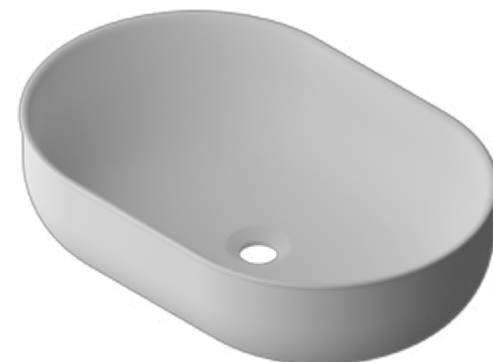

Prime

M

O - Forma 45 / K - Forma 50

EN - Top mounted washbasin available in matt Topsolid and UHS (60 colours). ES - Lavabo sobre encimera disponible en Topsolid mate y UHS (60 colores).

Q - Forma 60

EN - Top mounted washbasin available in matt Topsolid and UHS (60 colours). ES - Lavabo sobre encimera disponible en Topsolid mate y UHS (60 colores).

L60 W40 H15

L60 W40 H12

Design by Ludovica+Roberto Palomba with Matteo Bollati and Stefano Contini