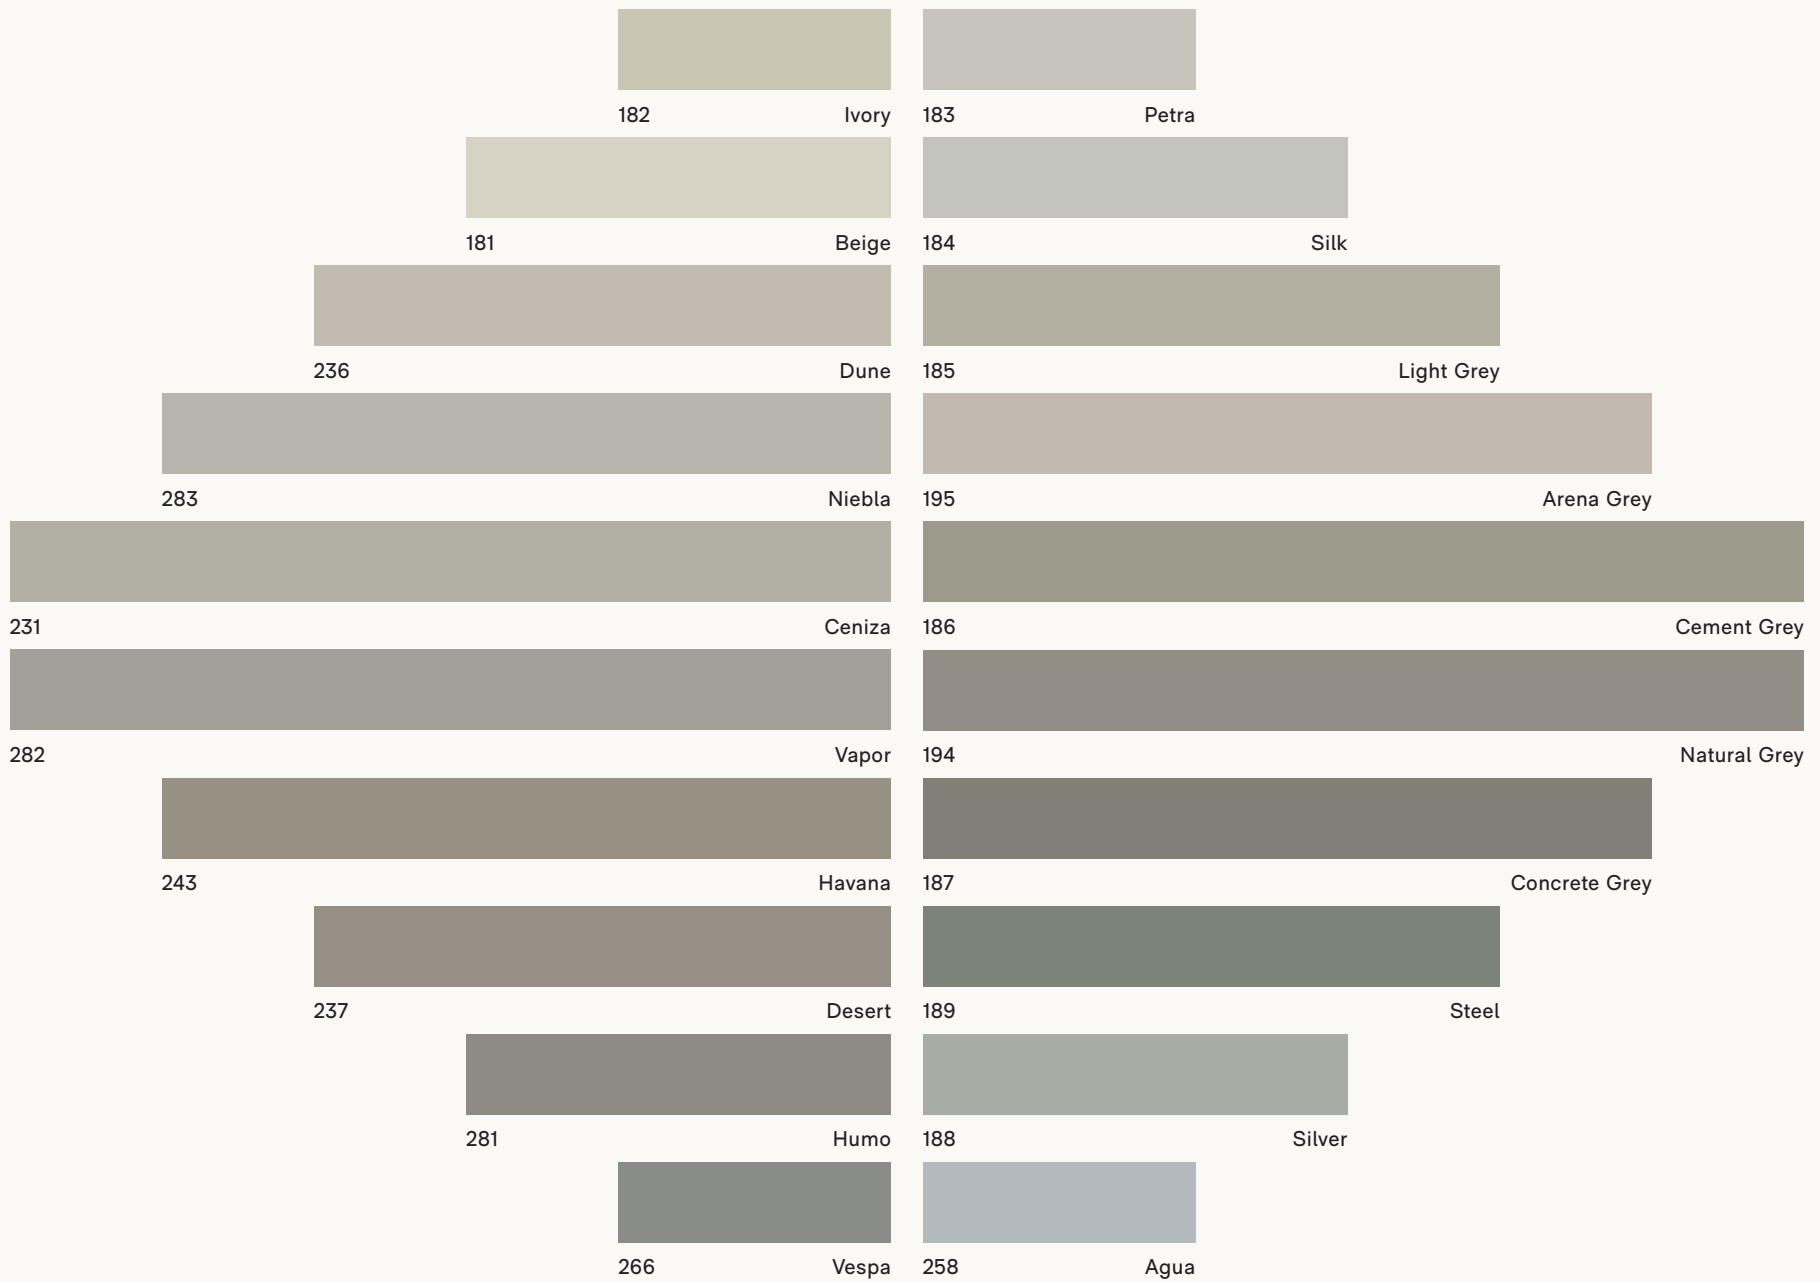

COLOURS

EN: All colours are available in UHS Coating, Glossy Lacquer LB, Matt Lacquer LM, Textured Lacquer LT, Glossy Glass CB and matt Glass CM. Any colour from the RAL or NCS can also be made with an increase of 250 Points on top of the retail price.

ES: Todos los colores se encuentran disponibles en los acabados UHS, Laca Brillo LB, Laca Mate LM, Laca Texturizada LT, Cristal Brillo CB y Cristal Mate CM. Realizamos colores bajo la carta RAL o NCS con un incremento de 250 Puntos PVP por pedido.