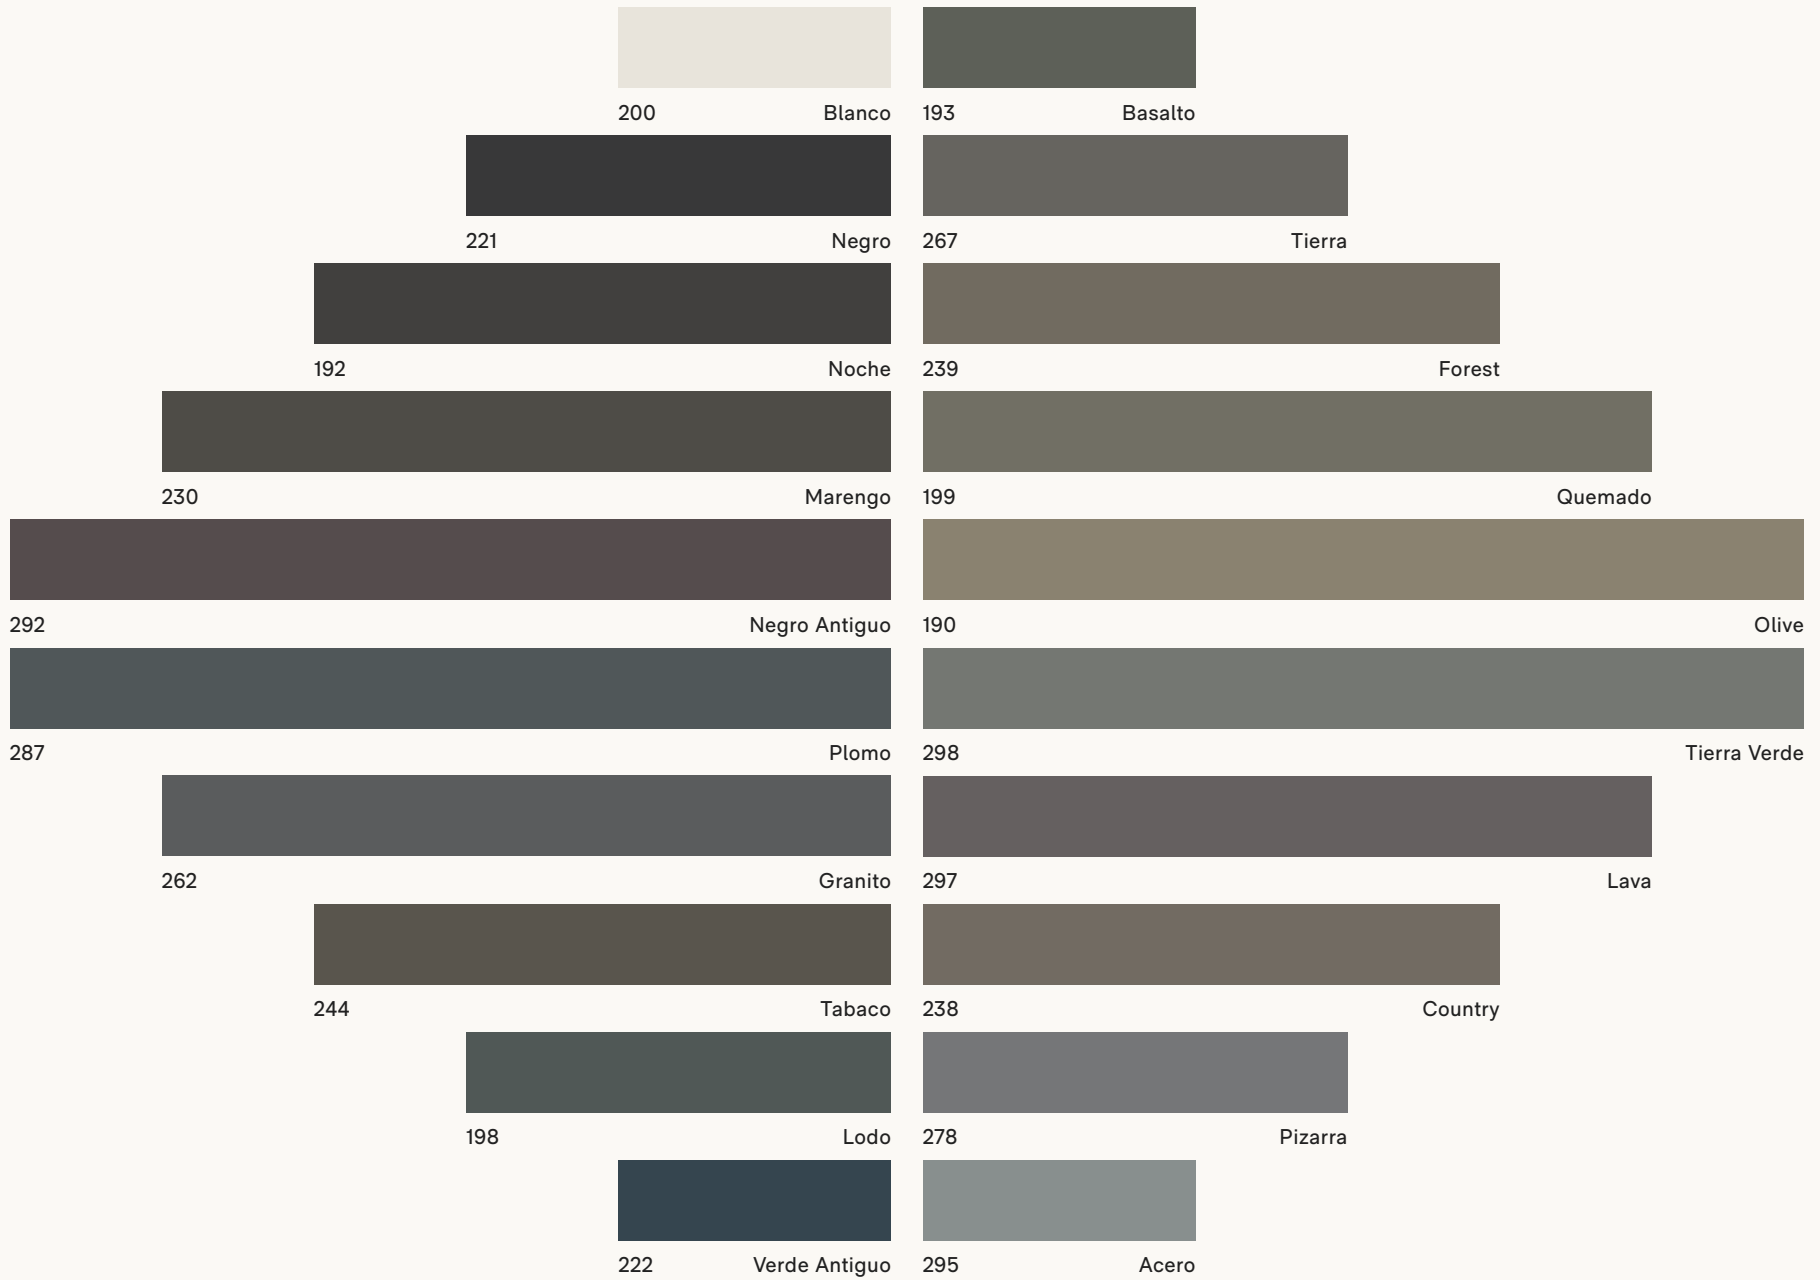

COLOURS

EN: All colours are available in UHS Coating, Glossy Lacquer LB, Matt Lacquer LM, Textured Lacquer LT, Glossy Glass CB and matt Glass CM. Any colour from the RAL or NCS can also be made with an increase of 250 Points on top of the retail price.

ES: Todos los colores se encuentran disponibles en los acabados UHS, Laca Brillo LB, Laca Mate LM, Laca Texturizada LT, Cristal Brillo CB y Cristal Mate CM. Realizamos colores bajo la carta RAL o NCS con un incremento de 250 Puntos PVP por pedido.