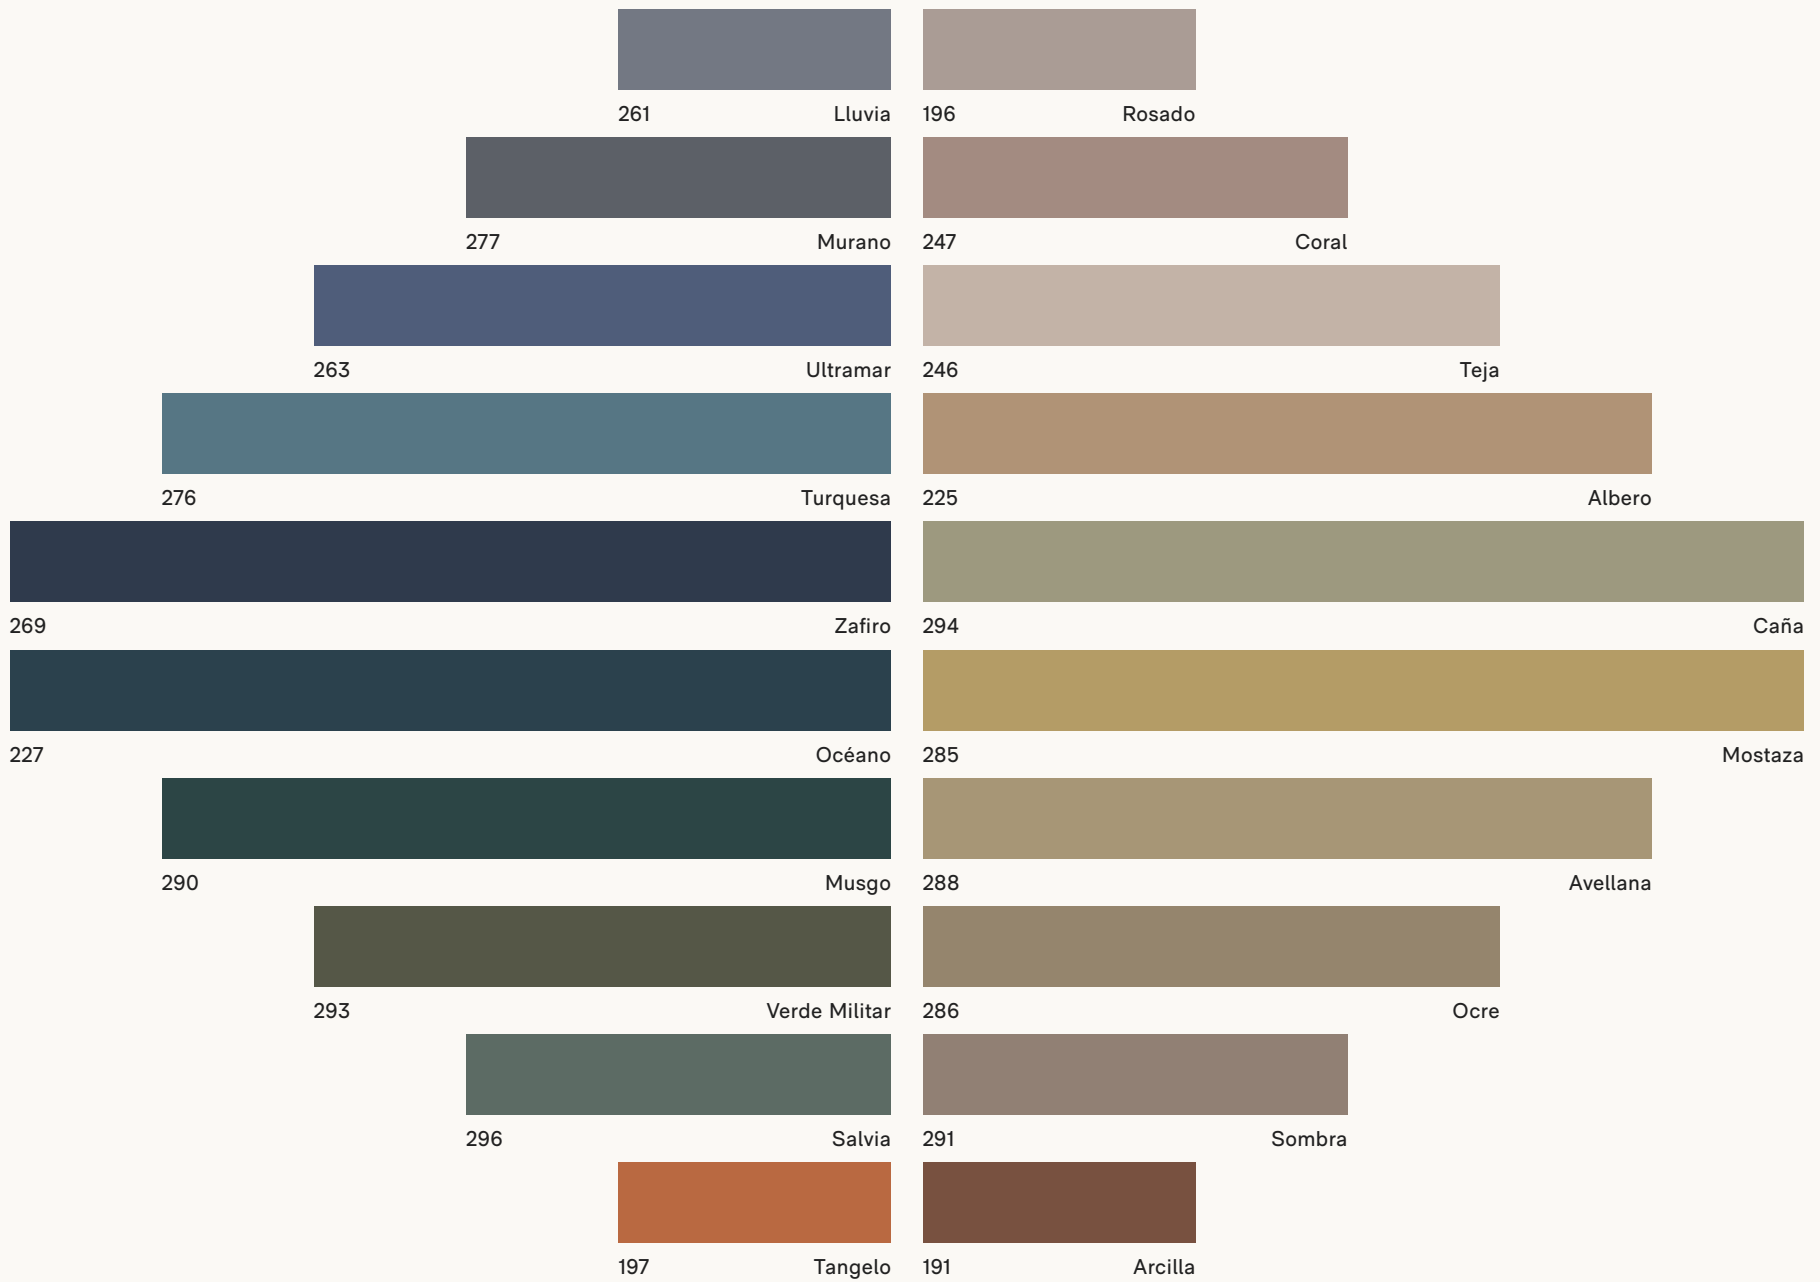

COLOURS

EN: All colours are available in UHS Coating, Glossy Lacquer LB, Matt Lacquer LM, Textured Lacquer LT, Glossy Glass CB and matt Glass CM. Any colour from the RAL or NCS can also be made with an increase of 250 Points on top of the retail price.

ES: Todos los colores se encuentran disponibles en los acabados UHS, Laca Brillo LB, Laca Mate LM, Laca Texturizada LT, Cristal Brillo CB y Cristal Mate CM. Realizamos colores bajo la carta RAL o NCS con un incremento de 250 Puntos PVP por pedido.