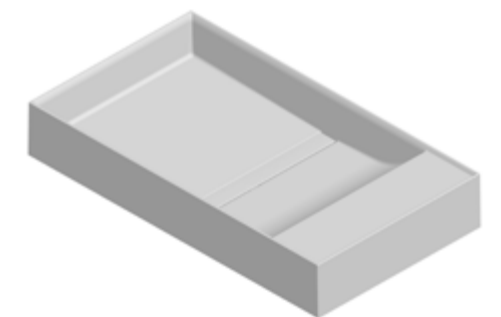

# Washbasins

A

**A - Paral 60**  
 EN - Top or wall mounted washbasin with free flow drainage and drain cover. ES - Lavabo sobre encimera o suspendido con desagüe libre y tapa oculta desagüe.

L60,5 W45 H13

## Paral

B

**B - Paral 80**  
 EN - Top or wall mounted washbasin with free flow drainage and drain cover . ES - Lavabo sobre encimera o suspendido con desagüe libre y tapa oculta desagüe.

L80,5 W45 H13

Design by Victor Carrasco