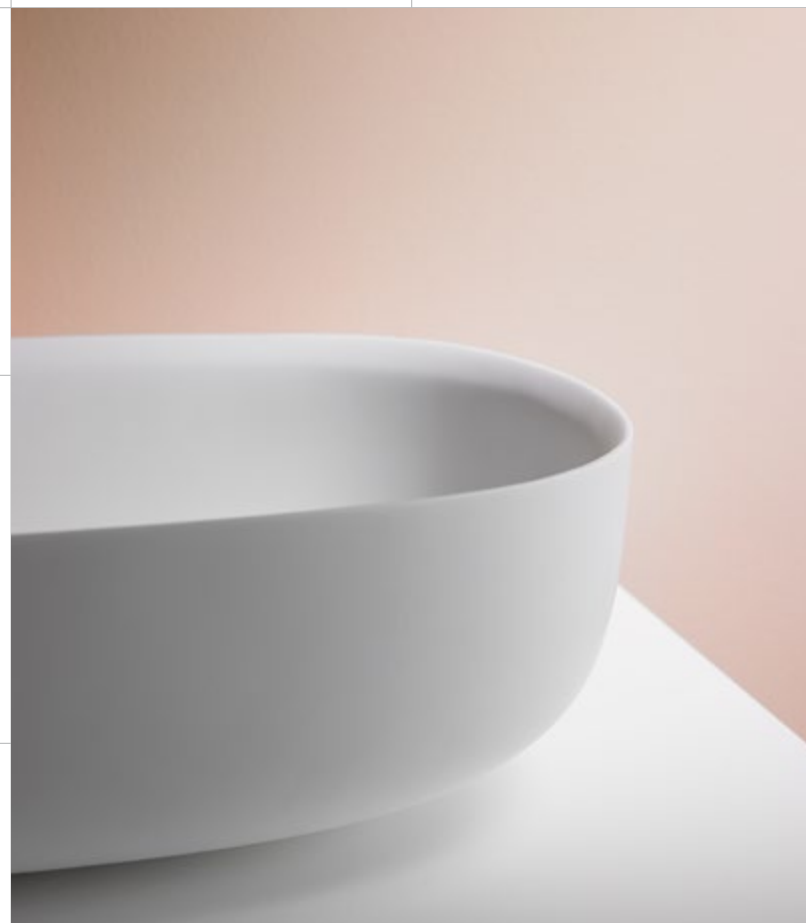

V

V - Cerclo
EN - Top mounted or under mounted Corian® washbasin. ES - Lavabo sobre o bajo encimera en Corian®.

Ø41 H15