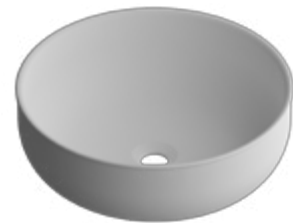

L

Ø45 H15

L - Prime 45

EN - Top mounted washbasin available in Solidsurface, UHS (60 colours), Cementsolid (5 colours) or Marble (white Carrara, Pietra Grey and black Marquina).

ES - Lavabo sobre encimera disponible en Solidsurface, UHS (60 colores), Cementsolid (5 colores) o Mármol (blanco Carrara, Pietra Grey y negro Marquina).