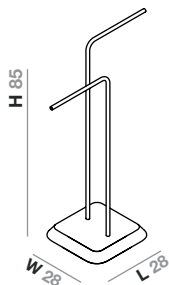

FICHA TÉCNICA · DATA SHEET

- Toallero freestanding metálico lacado con base de DM lacado.
- Free-standing metal lacquered towel rack with lacquered mdf base.
- Porte-serviette sur pied métallique laqué avec base en MDF laqué.
- Portasciugamani freestanding metallico laccato con base di DM laccato.
- Freistehender Handtuchhalter aus lackiertem mit Basis aus lackiertem MDF.
- Отдельностоящая стойка-вешалка для полотенец, металлическая лакированная, с лакированным основанием МДФ.