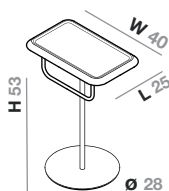

- Bandeja freestanding en Corian® con pie al suelo metálico lacado.
- Corian® free-standing tray with metal lacquered foot.
- Plateau Corian® sur pied métallique laqué.
- Vassoio freestanding in Corian® con piede al pavimento metallico laccato.
- Freistehende Ablage aus Corian® mit Bodenständer aus lackiertem Metall.
- Отдельностоящий напольный поднос Corian® с металлическим лакированным основанием.

Cod. LM LB

FL121

- Con posibilidad de toallero metálico lacado instalado en la bandeja.
- Possible placement of metal lacquered towel rack under the tray.
- Possibilité de porte-serviette laqué métallique sur le plateau.
- Con possibilità di portasciugamani metallico laccato installato nel vassoio.
- Möglichkeit der Montage eines Handtuchhalters aus lackiertem Metall an der Ablage.
- Возможность крепления металлической лакированной вешалки для полотенец.

Cod. LM LB Cr Cu Ni

FL103

- Toallero tubular metálico. Para lateral del mueble.
- Metal Towel rack. To be placed on the sides of the module.
- Porte-serviette tubulaire métallique. À placer sur les côtés du meuble.
- Portasciugamani tubolare metallico. Per il laterale del mobile.
- Handtuchhalter aus Metallrohr. Für eine Montage neben dem Möbel.
- Трубчатая вешалка для полотенец металлическая. Для боковой стороны мебели.

Cod. LM LB Cr Cu Ni

FL101