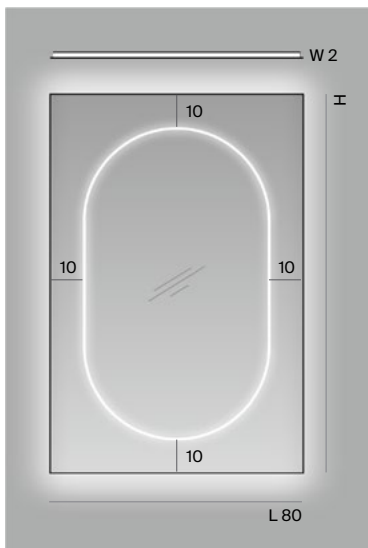

ALO OVAL

HORIZONTAL/VERTICAL

LED 3000 / 4000 °K Dimmable

CF001 CF003 CF004

AV001

ES	Espejo con franja arenada ovalada sobre trasera blanco mate y difusor opal visible. Iluminación LED perimetral frontal y mural.	IT	Specchio con fascia sabbata ovale, cornice bianca opaca e schermo opale visibile. Illuminazione LED perimetrale frontale e a parete.
EN	Mirror with oval LED stripe with back frame in matt white, visible opal diffuser. Perimeter wall and frontal LED lighting.	GE	LED-Lichtspiegel mit umlaufender Lichtlinie auf Hintergrundrahmen Farbe Weiss matt. Ausgeleuchtete Lichtlinie hinter opaler Abdeckung. Beleuchtung LED Front und Hintergrund.
FR	Miroir avec bande lumineuse ovale. Éclairage LED périmétral frontal et mural. Partie arrière et diffuseur blanc.	RU	Зеркало с периметральной полосой, обработанной пескоструйным методом, на подложке матового белого цвета с внешним светорассеивателем типа «опал». Фронтальная и фоновая LED-подсветка по периметру.

Cod.	H	L 80
ES363AO	100	
ES364AO	120	
ES376AO	140	
ES377AO	160	
ES378AO	180	
ES379AO	200	

Espejo Gris o Bronce
Grey or bronze tinted mirror

Incremento de precio / Increase in Price / Augmentation de Prix
Aumento dei prezzi / Preisauflschlag / Доплата