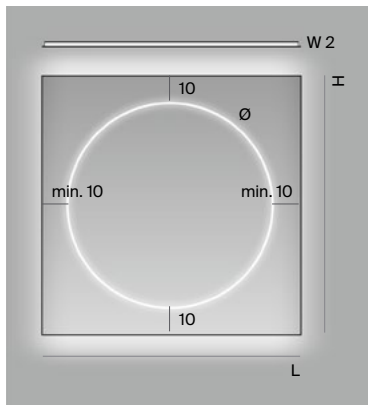

ALO ROUND

HORIZONTAL/VERTICAL

LED 3000 / 4000 °K Dimmable

CF001 CF003 CF004

AV001 Hmin 100

ES	Espejo con franja arenada circular sobre trasera blanco mate y difusor opal visible. Iluminación LED perimetral frontal y mural.	IT	Specchio con fascia sabbata circolare, cornice bianca opaca e schermo opale visibile. Illuminazione LED perimetrale frontale e a parete.
EN	Mirror with round LED stripe with back frame in matt white and visible opal diffuser. Perimeter wall and frontal LED lighting.	GE	LED-Lichtspiegel mit umlaufender Lichtlinie auf Hintergrundrahmen Farbe Weiss matt. Ausgeleuchtete Lichtlinie hinter opaler Abdeckung. Beleuchtung LED Front und Hintergrund.
FR	Miroir avec bande lumineuse circulaire. Éclairage LED périmétral frontal et mural. Partie arrière et diffuseur blanc.	RU	Зеркало с периметральной полосой, обработанной пескоструйным методом, на подложке матового белого цвета с внешним светорассеивателем типа «опал». Фронтальная и фоновая LED-подсветка по периметру.

Cod.	Ø	H	L 80	L 100	L 120	L 140	L 160	L 180	L 200
ES362AR	Ø60	80							
ES363AR	Ø80	100	-						
ES364AR	Ø100	120	-	-					
ES376AR	Ø120	140	-	-	-				
ES377AR	Ø140	160	-	-	-	-			
ES378AR	Ø160	180	-	-	-	-	-		
ES379AR	Ø180	200	-	-	-	-	-	-	