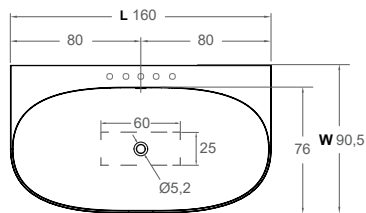

ARC 160 design by Norm Architects

**ES** Bañera a pared en Topsolid mate. Con rebosadero. Posibilidad de instalación de grifería de superficie, a pared o al suelo. Válvula en Topsolid (M) mate y sifón en PVC incluidos.

+818

Capacity 340l.  
 Net weight 177kg  
 Gross weight 195kg  
 Packing dimensions 180x110x85cm  
 Packing volume 1,683m³