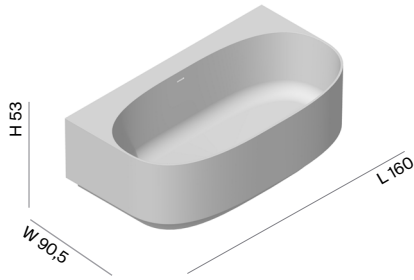

ARC 160 design by Norm Architects

**ES** Bañera a pared en Topsolid mate. Con rebosadero. Posibilidad de instalación de grifería de superficie, a pared o al suelo. Válvula en Topsolid (M) mate y sifón en PVC incluidos.

**EN** Matt wall-mounted bathtub in Topsolid. Includes overflow. Possibility of installing surface, wall or floor taps. Matt Topsolid (M) valve and PVC syphon included.

**FR** Baignoire murale en Topsolid mat. Avec trop-plein. Possibilité d'installer des robinets de surface, muraux ou au sol. Vanne Topsolid (M) mat et siphon en PVC inclus.

**IT** Vasca da bagno a parete in Topsolid opaco. Con sfioratore. Possibilità di installazione di rubinetteria a bordo vasca, a parete o a pavimento. Valvola in Topsolid (M) opaco e sifone in PVC inclusi.

**GE** Vorwand-Badewanne, halb freistehend, aus Material Topsolid matt. Installationsmöglichkeiten der Wasserarmaturen optional auf Oberfläche, Boden oder Wand Aufputz. Ablaufgarnitur bestehend aus Siphon PVC und Ablaufventil aus Topsolid (M) inbegriffen.