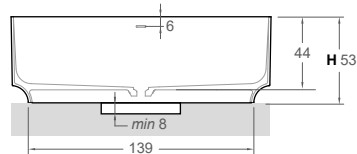

ARC 160 design by Norm Architects

**ES** Bañera a pared en Topsolid mate. Con rebosadero. Posibilidad de instalación de grifería de superficie, a pared o al suelo. Válvula en Topsolid (M) mate y sifón en PVC incluidos.

**EN** Matt wall-mounted bathtub in Topsolid. Includes overflow. Possibility of installing surface, wall or floor taps. Matt Topsolid (M) valve and PVC syphon included.

**FR** Baignoire murale en Topsolid mat. Avec trop-plein. Possibilité d'installer des robinets de surface, muraux ou au sol. Vanne Topsolid (M) mat et siphon en PVC inclus.

+818

Capacity 340l.  
 Net weight 177kg  
 Gross weight 195kg  
 Packing dimensions 180x110x85cm  
 Packing volume 1,683m³