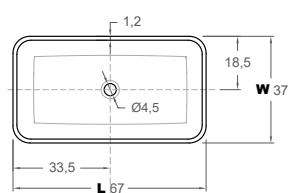

ES	Lavabo sobre o bajo encimera en Corian®. Válvula y sifón necesarios. Sin rebosadero.	IT	Lavandino su o sotto piano di lavoro in Corian®. Sifone e piletta necessario. Senza troppopieno.
EN	Top mounted or under mounted Corian® washbasin. Siphon and waste not included. Without Overflow.	GE	Waschbecken auf oder unter Arbeitsplatte in Corian®. Mit Öffnung für den Abfluss. Ohne Überlauf.
FR	Vasque à poser ou sous-plan en Corian®. Bonde et siphon non inclus. Sans déversoir.	RU	Раковина на или под столешницу из материала Corian®. Требуются донный клапан и сифон. Без переливного отверстия.

→ VA400 / VA402 / VA410

Cod. Corian®

LA474

LA474B Bajo encimera / Under mounted