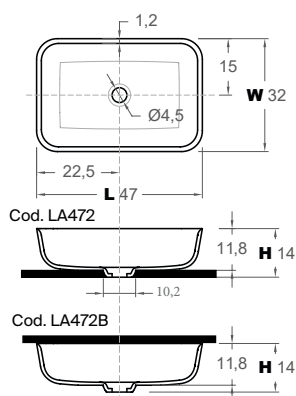

ES Lavabo sobre o bajo encimera en Corian®. Válvula y sifón necesarios. Sin rebosadero.

IT Lavandino su o sotto piano di lavoro in Corian®. Sifone e piletta necessario. Senza troppopieno.

EN Top mounted or under mounted Corian® washbasin. Siphon and waste not included. Without Overflow.

GE Waschbecken auf oder unter Arbeitsplatte in Corian®. Mit Öffnung für den Abfluss. Ohne Überlauf.

FR Vasque à poser ou sous-plan en Corian®. Bonde et siphon non inclus. Sans déversoir.

RU Раковина на или под столешницу из материала Corian®. Требуются донный клапан и сифон. Без переливного отверстия.

→ VA400 / VA402 / VA410

Cod.

Corian®

LA472

LA472B Bajo encimera / Under mounted