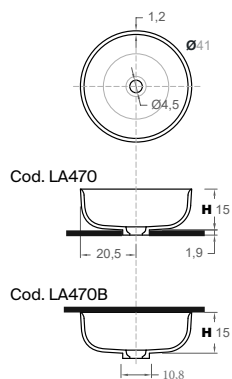

RU Раковина на или под столешницу из материала Corian®. Требуются донный клапан и сифон. Без переливного отверстия.

→  VA400 / VA402 / VA410

Cod.

Corian®

LA473

LA473B Bajo encimera / Under mounted

QUADRO67

- |           |  |           |  |
|-----------|--|-----------|--|
| <b>ES</b> | Lavabo sobre o bajo encimera en Corian®. Válvula y sifón necesarios. Sin rebosadero.             | <b>IT</b> | Lavandino su o sotto piano di lavoro in Corian®. Sifone e piletta necessario. Senza troppopieno.                 |
| <b>EN</b> | Top mounted or under mounted Corian® washbasin. Siphon and waste not included. Without Overflow. | <b>GE</b> | Waschbecken auf oder unter Arbeitsplatte in Corian®. Mit Öffnung für den Abfluss. Ohne Überlauf.                 |
| <b>FR</b> | Vasque à poser ou sous-plan en Corian®. Bonde et siphon non inclus. Sans déversoir.              | <b>RU</b> | Раковина на или под столешницу из материала Corian®. Требуются донный клапан и сифон. Без переливного отверстия. |

- |    |  |    |   |
|----|--|----|---|
| ES | Lavabo sobre o bajo encimera en Corian®. Válvula y sifón necesarios. Sin rebosadero.             | IT | Lavandino su o sotto piano di lavoro in Corian®. Con foratura per scarico. Senza overflow.              |
| EN | Top mounted or under mounted Corian® washbasin. Siphon and waste not included. Without Overflow. | GE | Waschbecken auf oder unter Arbeitsplatte in Corian®. Mit Öffnung für den Abfluss. Ohne Überlauf.        |
| FR | Vasque à poser ou sous-plan en Corian®. Bonde et siphon non inclus. Sans déversoir.              | RU | Раковина на или под столешницу из материала Corian®. С отверстием водослива. Без переливного отверстия. |