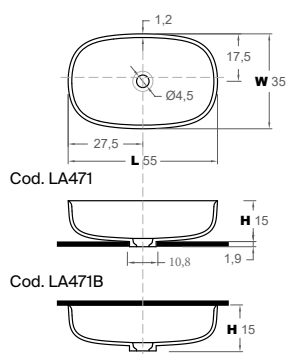

- |    |  |    |   |
|----|--|----|---|
| ES | Lavabo sobre o bajo encimera en Corian®. Válvula y sifón necesarios. Sin rebosadero.             | IT | Lavandino su o sotto piano di lavoro in Corian®. Con foratura per scarico. Senza overflow.              |
| EN | Top mounted or under mounted Corian® washbasin. Siphon and waste not included. Without Overflow. | GE | Waschbecken auf oder unter Arbeitsplatte in Corian®. Mit Öffnung für den Abfluss. Ohne Überlauf.        |
| FR | Vasque à poser ou sous-plan en Corian®. Bonde et siphon non inclus. Sans déversoir.              | RU | Раковина на или под столешницу из материала Corian®. С отверстием водослива. Без переливного отверстия. |

Cod.

Corian®

LA470

LA470B Bajo encimera / Under mounted

OVALO

→  VA400 / VA402 / VA410

- |           |  |           |  |
|-----------|--|-----------|--|
| <b>ES</b> | Lavabo sobre o bajo encimera en Corian®. Válvula y sifón necesarios. Sin rebosadero.             | <b>IT</b> | Lavandino su o sotto piano di lavoro in Corian®. Sifone e piletta necessario. Senza troppopieno.                 |
| <b>EN</b> | Top mounted or under mounted Corian® washbasin. Siphon and waste not included. Without Overflow. | <b>GE</b> | Waschbecken auf oder unter Arbeitsplatte in Corian®. Mit Öffnung für den Abfluss. Ohne Überlauf.                 |
| <b>FR</b> | Vasque à poser ou sous-plan en Corian®. Bonde et siphon non inclus. Sans déversoir.              | <b>RU</b> | Раковина на или под столешницу из материала Corian®. Требуются донный клапан и сифон. Без переливного отверстия. |