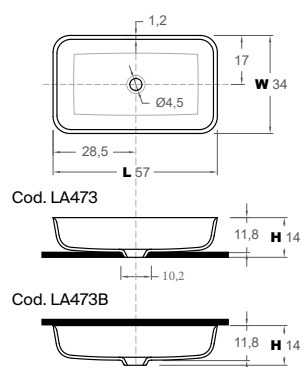

ES Lavabo sobre o bajo encimera en Corian®. Válvula y sifón necesarios. Sin rebosadero.

IT Lavandino su o sotto piano di lavoro in Corian®. Sifone e piletta necessario. Senza troppopieno.

EN Top mounted or under mounted Corian® washbasin. Siphon and waste not included. Without Overflow.

GE Waschbecken auf oder unter Arbeitsplatte in Corian®. Mit Öffnung für den Abfluss. Ohne Überlauf.

FR Vasque à poser ou sous-plan en Corian®. Bonde et siphon non inclus. Sans déversoir.

RU Раковина на или под столешницу из материала Corian®. Требуются донный клапан и сифон. Без переливного отверстия.

→ VA400 / VA402 / VA410