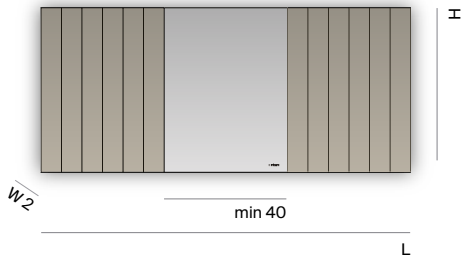

DECO23 design Norm Architects

LED 3000 / 4000 °K

1. **ES** Espejo compuesto por diferentes tramos de luna espejo. 1 luna espejo incoloro central y tramos de 10 cm luna espejo color Gris o Bronce. Sobre estructura de aluminio y difusor opal. Iluminacion LED perimetral mural.
2. **IT** Specchio composto da diverse sezioni di vetro a specchio. 1 vetro a specchio incoloro centrale e sezioni da 10 cm di vetro a specchio Grigio o Bronzo. Su telaio in alluminio e schermo opale. Illuminazione LED perimetrale a parete.
3. **EN** Mirror formed by different mirror sections. 1 untinted central mirror section and different mirror sections in 10cm tinted in Grey or Bronze. With aluminum structure and opal diffuser, perimeter wall LED lighting.
4. **GE** Spiegel zusammengesetzt aus verschiedenen Kristallspiegelsegmenten. 1 Kristallspiegelsegment zentral farblos und Kristallspiegelsegmente 10 cm getönt grau oder bronzefarben. Struktur Basis auf Aluminium. Lichtstreuender Diffusor. LED-Beleuchtung umlaufend.
5. **FR** Miroir avec différentes bandes miroir. Miroir central normal et bandes de 10cm de couleur bronze ou grise. Sur structure d'aluminium et diffuseur opale. Éclairage LED périmétral mural.
6. **RU** Зеркало из нескольких фрагментов зеркального стекла. 1 бесцветное зеркальное стекло в центре и фрагменты зеркального стекла в цвете «серый» или «бронза» размером 10 см. На алюминиевой структуре со светорассеивателем типа «опал», система фоновой LED-подсветки по периметру.

Cod.		L	H 80	H 100
ES339	DC23	60		
ES362	DC23	80		
ES363	DC23	100		
ES364	DC23	120		
ES376	DC23	140		
ES377	DC23	160		
ES378	DC23	180		
ES379	DC23	200		
ES450	DC23	220		
ES451	DC23	240		
ES452	DC23	260		
ES453	DC23	280		
ES454	DC23	300