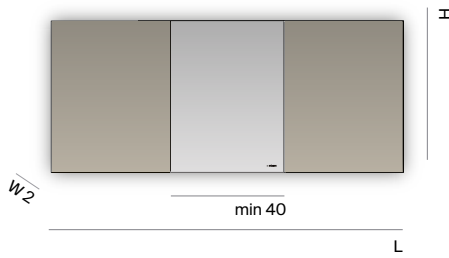

DECO13 design Norm Architects

LED 3000 / 4000 °K

1. **ES** Espejo compuesto por diferentes tramos de luna espejo. 1 luna espejo incoloro central y 2 lunas espejo color Gris o Bronce. Sobre estructura de aluminio y difusor opal. Iluminación LED perimetral mural.
2. **IT** Specchio composto da diverse sezioni di vetro a specchio. 1 vetro a specchio incoloro centrale e 2 vetri a specchio Grigio o Bronzo. Su telaio in alluminio e schermo opale. Illuminazione LED perimetrale a parete.
3. **EN** Mirror formed by different mirror sections. 1 untinted central mirror section and 2 mirror sections tinted in Grey or Bronze. With aluminum structure and opal diffuser, perimeter wall LED lighting.
4. **GE** Spiegel zusammengesetzt aus verschiedenen Kristallspiegelsegmenten. 1 Kristallspiegelsegment zentral farblos und 2 Kristallspiegelsegmente getönt grau oder bronzefarben. Struktur Basis auf Aluminium. Lichtstreuender Diffusor. LED-Beleuchtung umlaufend.
5. **FR** Miroir avec différentes bandes miroir. Miroir avec une bande normal et deux bandes couleur bronze ou grise. Sur structure d'aluminium et diffuseur opale. Éclairage LED périmétral mural.
6. **RU** Зеркало из нескольких фрагментов зеркального стекла. 1 бесцветное зеркальное стекло в центре и 2 зеркальных стекла в цвете «серый» или «бронза». На алюминиевой структуре со светорассеивателем типа «опал», система фоновой LED-подсветки по периметру.

Cod.		L	H 80	H 100
ES339	DC13	60		
ES362	DC13	80		
ES363	DC13	100		
ES364	DC13	120		
ES376	DC13	140		
ES377	DC13	160		
ES378	DC13	180		
ES379	DC13	200		
ES450	DC13	220		
ES451	DC13	240		
ES452	DC13	260		
ES453	DC13	280		
ES454	DC13	300