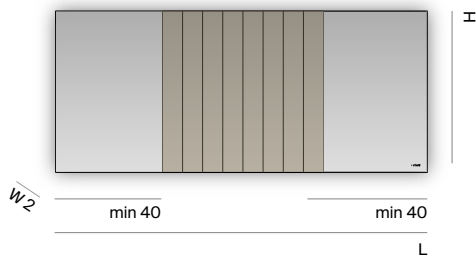

DECO22 design Norm Architects

LED 3000 / 4000 °K

1. **ES** Espejo compuesto por diferentes tramos de luna espejo. 2 lunas espejo incoloro y tramos de 10 cm luna espejo color Gris o Bronce. Sobre estructura de aluminio y difusor opal. Iluminación LED perimetral mural.
2. **IT** Specchio composto da diverse sezioni di vetro a specchio. 2 vetri a specchio incoloro e sezioni da 10 cm di vetro a specchio Grigio o Bronzo. Su telaio in alluminio e schermo opale. Illuminazione LED perimetrale a parete.
3. **EN** Mirror formed by different mirror sections. 2 untinted mirror section and different mirror sections in 10cm tinted in Grey or Bronze. With aluminum structure and opal diffuser, perimeter wall LED lighting.
4. **GE** Spiegel zusammengesetzt aus verschiedenen Kristallspiegelsegmenten. 2 Kristallspiegelsegmente farblos und Kristallspiegelsegmente 10 cm getönt grau oder bronzefarben. Struktur Basis auf Aluminium. Lichtstreuender Diffusor. LED-Beleuchtung umlaufend.
5. **FR** Miroir avec différentes bandes miroir. Miroir deux bandes normals et bandes de 10cm de couleur bronze ou grise. Sur structure d'aluminium et diffuseur opale. Éclairage LED périmétral mural.
6. **RU** Зеркало из нескольких фрагментов зеркального стекла. 2 бесцветных зеркальных стекла и фрагменты зеркального стекла в цвете «серый» или «бронза» размером 10 см. На алюминиевой структуре со светорассеивателем типа «опал», система фоновой LED-подсветки по периметру.

Cod.		L	H 80	H 100
ES363	DC22	100		
ES364	DC22	120		
ES376	DC22	140		
ES377	DC22	160		
ES378	DC22	180		
ES379	DC22	200		
ES450	DC22	220		
ES451	DC22	240		
ES452	DC22	260		
ES453	DC22	280		
ES454	DC22	300