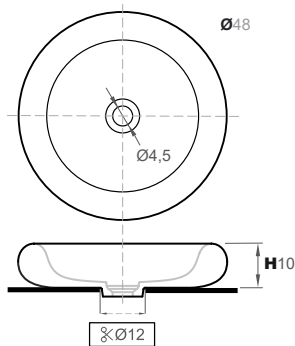

EASE48 design Note Design

ES Lavabo sobre encimera en Solidsurface mate. Válvula y sifón necesarios. Sin rebosadero.
EN Matt Solidsurface top mounted washbasin. Siphon and waste not included. Without Overflow.
FR Vasque à poser en Solidsurface mat. Bonde et siphon non inclus. Sans déversoir.

IT Lavandino su piano di lavoro in Solidsurface opaco. Sifone e piletta necessario. Senza troppopieno.
GE Waschbecken auf Arbeitsplatte aus mattem Solidsurface. Ablaufventil und Siphon nicht inbegriffen. Ohne Überlauf.
RU Раковина на столешницу из материала Solid Surface с матовой отделкой. Требуется донный клапан и сифон. Без переливного отверстия.

Cod. Solidsurface UHS

EA001

Net weight 15,3kg
 Gross weight 16kg
 Packing dimensions 51x51x15cm
 Packing volume 0,034m³

EASE48 design Note Design

ES Lavabo sobre encimera en Mármol con tapa oculta desagüe incluido. Válvula y sifón necesarios. Sin rebosadero.
EN Marble top mounted washbasin with drain cover. Waste and siphon not included. Without overflow.
FR Vasque à poser en Marbre avec couvercle de vidange. Bonde et siphon non inclus. Sans déversoir.