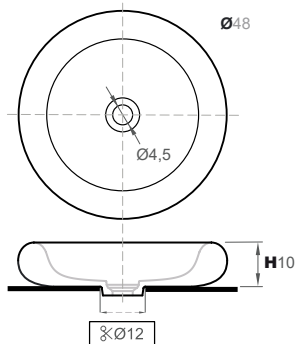

EASE48 design Note Design

ES Lavabo sobre encimera en Solidsurface mate. Válvula y sifón necesarios. Sin rebosadero.
EN Matt Solidsurface top mounted washbasin. Siphon and waste not included. Without Overflow.
FR Vasque à poser en Solidsurface mat. Bonde et siphon non inclus. Sans déversoir.

IT Lavandino su piano di lavoro in Solidsurface opaco. Sifone e piletta necessario. Senza troppopieno.
GE Waschbecken auf Arbeitsplatte aus mattem Solidsurface. Ablaufventil und Siphon nicht inbegriffen. Ohne Überlauf.
RU Раковина на столешницу из материала Solid Surface с матовой отделкой. Требуется донный клапан и сифон. Без переливного отверстия.

Cod. Solidsurface UHS

EA001

Net weight 15,3kg
 Gross weight 16kg
 Packing dimensions 51x51x15cm
 Packing volume 0,034m³

EASE48 design Note Design

ES Lavabo sobre encimera en Mármol con tapa oculta desagüe incluido. Válvula y sifón necesarios. Sin rebosadero.
EN Marble top mounted washbasin with drain cover. Waste and siphon not included. Without overflow.
FR Vasque à poser en Marbre avec couvercle de vidange. Bonde et siphon non inclus. Sans déversoir.