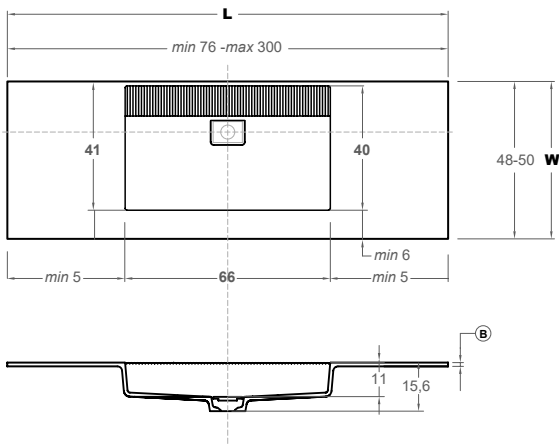

EASE66 design Note Design

- | | | | |
|-----------|---|-----------|--|
| ES | Tapa con lavabo integrado en Solidsurface. Espesor 12 mm. Válvula VA410 necesaria. | IT | Coperchio con lavandino integrato in Solidsurface. Spessore di 12mm. Valvola VA410 necessari per l'installazione |
| EN | Matt Solidsurface 12mm top with integrated washbasin. Washbasin waste VA410 not included. | GE | Abdeckung mit integriertem Waschbecken aus Solidsurface. Dicke 12 mm. Ablaufventil VA410 nicht inbegriffen |
| FR | Plan vasque intégrée en Solidsurface mat. Épaisseur 12mm. Bonde VA410 non incluse. | RU | Тонкая столешница со встроенной раковиной из материала Solidsurface. Толщина 12 мм. Требуется донный клапан VA410. |

W 51-60	+30%
W 61-90	+50%

Cod.		L	Solidsurface	UHS
ST42ORM	EA66	80		
ST422RM	EA66	90		
ST423RM	EA66	100		
ST486RM	EA66	120		
ST429RM	EA66	140		
ST432RM	EA66	160		
ST435RM	EA66	180		
ST438RM	EA66	200		
ST442RM	EA66	220		
ST443RM	EA66	240		
ST444RM	EA66	260		
ST446RM	EA66	280		
ST448RM	EA66	300		