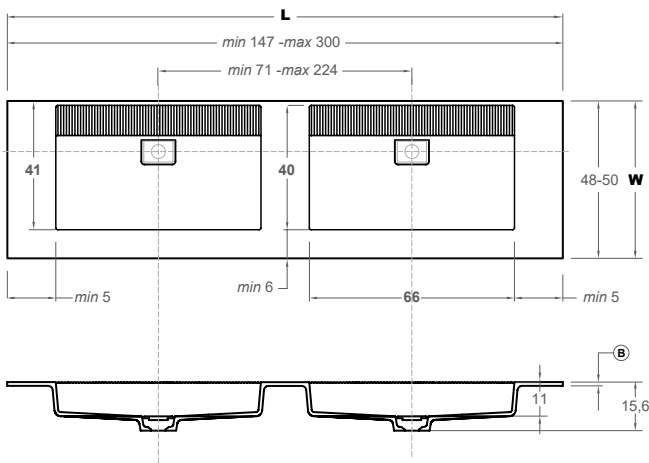

EASE66 design Note Design

- | | | | |
|-----------|---|-----------|--|
| ES | Tapa con lavabo integrado en Solidsurface. Espesor 12 mm. Válvula VA410 necesaria. | IT | Coperchio con lavandino integrato in Solidsurface. Spessore di 12mm. Valvola VA410 necessari per l'installazione |
| EN | Matt Solidsurface 12mm top with integrated washbasin. Washbasin waste VA410 not included. | GE | Abdeckung mit integriertem Waschbecken aus Solidsurface. Dicke 12 mm. Ablaufventil VA410 nicht inbegriffen |
| FR | Plan vasque intégrée en Solidsurface mat. Épaisseur 12mm. Bonde VA410 non incluse. | RU | Тонкая столешница со встроенной раковиной из материала Solidsurface. Толщина 12 мм. Требуется донный клапан VA410. |

W 51-60	+30%
W 61-90	+50%

Cod.		L	Solidsurface	UHS
ST42ORM	EA66	80		
ST422RM	EA66	90		
ST423RM	EA66	100		
ST486RM	EA66	120		
ST429RM	EA66	140		
ST432RM	EA66	160		
ST435RM	EA66	180		
ST438RM	EA66	200		
ST442RM	EA66	220		
ST443RM	EA66	240		
ST444RM	EA66	260		
ST446RM	EA66	280		
ST448RM	EA66	300		