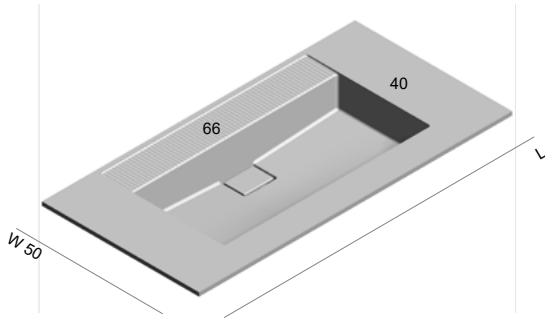

EASE66 design Note Design

- | | | | |
|-----------|---|-----------|--|
| ES | Tapa con lavabo integrado en Solidsurface. Espesor 12 mm. Válvula VA410 necesaria. | IT | Coperchio con lavandino integrato in Solidsurface. Spessore di 12mm. Valvola VA410 necessari per l'installazione |
| EN | Matt Solidsurface 12mm top with integrated washbasin. Washbasin waste VA410 not included. | GE | Abdeckung mit integriertem Waschbecken aus Solidsurface. Dicke 12 mm. Ablaufventil VA410 nicht inbegriffen |
| FR | Plan vasque intégrée en Solidsurface mat. Épaisseur 12mm. Bonde VA410 non incluse. | RU | Тонкая столешница со встроенной раковиной из материала Solidsurface. Толщина 12 мм. Требуется донный клапан VA410. |

W 51-60	+30%
W 61-90	+50%

Cod.		L	Solidsurface	UHS
ST42ORM	EA66	80		
ST422RM	EA66	90		
ST423RM	EA66	100		
ST486RM	EA66	120		
ST429RM	EA66	140		
ST432RM	EA66	160		
ST435RM	EA66	180		
ST438RM	EA66	200		
ST442RM	EA66	220		
ST443RM	EA66	240		
ST444RM	EA66	260		
ST446RM	EA66	280		
ST448RM	EA66	300		