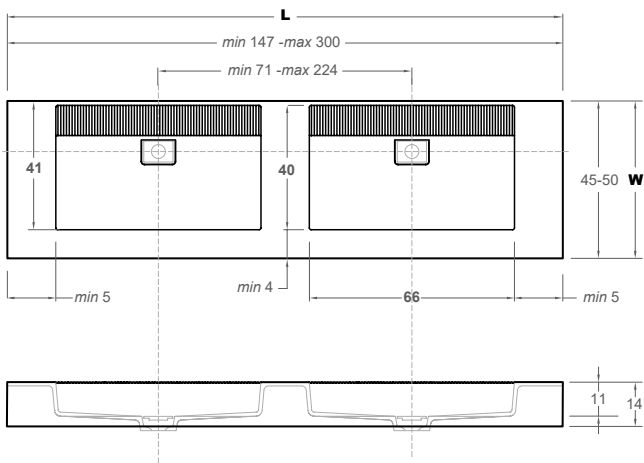

Cod.		L	Solidsurface	UHS
EN411R	EA66	160		
EN414R	EA66	180		
EN418R	EA66	200		
EN420R	EA66	220		
EN424R	EA66	240		
EN427R	EA66	260		
EN429R	EA66	280		
EN431R	EA66	300		

Lacado UHS color a elegir / UHS colour coating. Colour to be chosen / Laqué UHS à choisir / Laccato UHS, colore a scelta / Oberflächenbeschichtung Lack Ultra-High-Solid- (UHS)System. Farbe nach Wahl / Цветное покрытие UHS. Цвет на выбор.