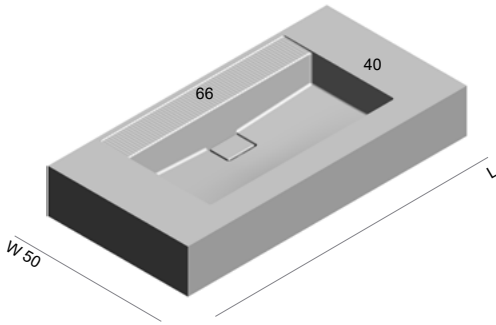

Encimera con lavabo integrado Solidsurface · Solidsurface worktops with integrated washbasins · Plan avec vasque intégrée Solidsurface · Piani di lavoro con lavandino integrato Solidsurface · Arbeitsplatten mit integriertem waschbecken Solidsurface · Столешницы со встроенной раковиной из материала Solidsurface

EASE66 design Note Design

- ES Encimera con lavabo integrado en Solidsurface mate. Válvula VA410 necesaria.
- IT Piani di lavoro con lavandino integrato in Solidsurface opaco. Valvola VA410 necessari per l'installazione
- EN Matt Solidsurface worktop with integrated washbasin. Washbasin waste VA410 not included.
- GE Arbeitsplatten mit integriertem Waschbecken aus mattem Solidsurface. Ablaufventil VA410 nicht inbegriffen.
- FR Plan vasque intégrée en Solidsurface mat. Bonde VA410 non incluse.
- RU Столешница со встроенной раковиной из материала Solidsurface с матовой отделкой. Требуются донный клапан VA410.

Escuadra de sujeción. Cada 50 cm. / Fixing bracket. To be placed every 50cm. / Équerres de fixation, en poser une tous les 50 cm. / Squadre di sostegno, posizionare una ogni 50 cm. / Montagewinkel, Anbringung eines Winkels alle 50 cm. / Фиксирующие угольники, размещать каждые 50 см.

EC233A

W 51-60 +30%