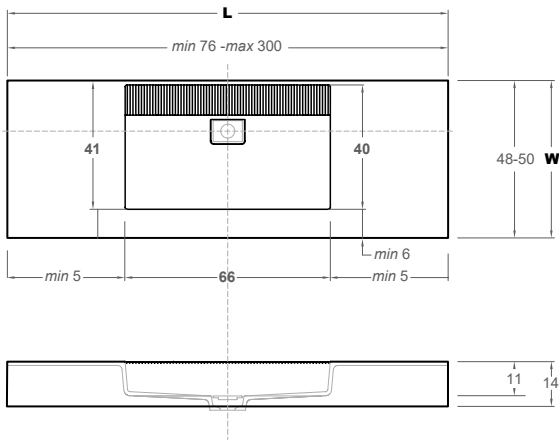

Cod.		L	Solidsurface	UHS
EN426R	EA66	80		
EN425R	EA66	90		
EN400R	EA66	100		
EN402R	EA66	120		
EN404R	EA66	140		
EN409R	EA66	160		
EN413R	EA66	180		
EN417R	EA66	200		
EN419R	EA66	220		
EN422R	EA66	240		
EN428R	EA66	260		
EN430R	EA66	280		
EN432R	EA66	300