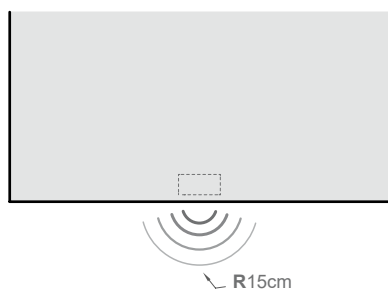

ES Sensor de célula fotosensible.

IT Sensore di cellula fotosensibile.

EN Photosensitive cell sensor.

GE Fotozellensensor.

FR Capteur avec cellule photosensible.

RU Светочувствительный датчик.

Cod.
CF001