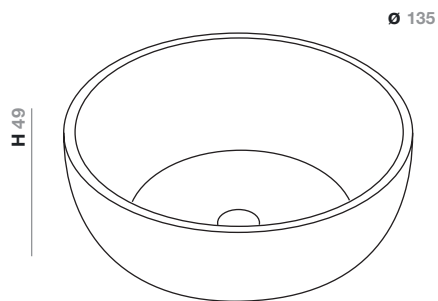

BAÑERAS / BATHTUBS

MOON

FICHA TÉCNICA · DATA SHEET

: inbani

BAÑERAS · BATHTUBS · BAIGNOIRES · VASCHE DA BAGNO · BADEWANNEN · БАМЫ

MOON

- Bañera exenta en Solidsurface mate. Con rebosadero. Posibilidad de instalación de grifería a pared o al suelo. Válvula y desagüe incluidos.
- Matt Solidsurface freestanding bathtub. With overflow. The tap can be installed on the wall or the floor. Waste and drain kit included.
- Baignoire îlot en Solidsurface mat. Avec déversoir. Possibilité d'installation de robinetterie au mur ou au sol. Bonde et siphon inclus.
- Vasca da bagno freestanding in Solidsurface opaco. Con troppopieno. Possibilità d'installazione di rubinetteria in parete o pavimento. Valvola e scarico inclusi.
- Freistehende Badewanne mit matter Solid-Surface-Oberfläche und mit Überlauf. Installation des Hahns an der Wand oder auf dem Boden möglich. Ab- und Überlaufgarnitur inklusive.
- Отдельностоящая матовая ванна из Solidsurface. С отверстием перелива воды. Возможность установки смесителей на стену или в пол. Донный клапан и система водослива включены.

Cod.	Solidsurface M
BA001	
Capacidad / Capacity / Capacité / Capacità / Fassungsvermögen / Емкость	300 l.
Volumen de expedición sin palet / Shipping volume without pallet / Volume d'envoi sans palette / Volume della spedizione senza pallet / Versandvolumen ohne Palette / Объем груза без поддонов	0,9 m³
Peso de la expedición / Shipping weight / Poids de l'envoi / Peso della spedizione / Versandgewicht / Вес груза	200 kg