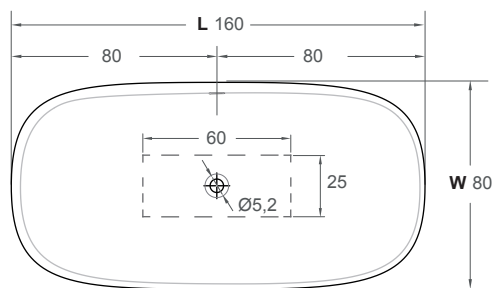

Cod.

Topsolid M

FM010

Capacidad / Capacity / Capacité / Capacità / Fassungsvermögen / Емкость

300 l.

Volumen de expedición sin palet / Shipping volume without pallet / Volume d'envoi sans palette / Volume della spedizione senza pallet / Versandvolumen ohne Palette / Объем груза без поддонов

1,02 m³

Peso de la expedición / Shipping weight / Poids de l'envoi / Peso della spedizione / Versandgewicht / Вес груза

130 kg

BAÑERAS · BATHTUBS · BAIGNOIRES · VASCHE DA BAGNO · BADEWANNEN · БАHHЫ

FORMA

- Bañera exenta en Topsolid (M) mate. Con rebosadero. Posibilidad de instalación de grifería a pared o al suelo. Válvula y sifón incluidos.
- Matt Topsolid (M) freestanding bathtub. With overflow. Compatible with freestanding and wall mounted mixer taps. Waste and siphon included.
- Baignoire îlot en Topsolid (M) mat. Avec déversoir. Possibilité d'installation de robinetterie au mur ou au sol. Bonde et siphon inclus.
- Vasca da bagno freestanding in Topsolid (M). Con troppopieno. Possibilità d'installazione di rubinetteria in parete o pavimento. Valvola e scarico inclusi.
- Freistehende Badewanne mit matter Topsolid (M) Oberfläche und mit Überlauf. . Installation des Hahns an der Wand oder auf dem Boden möglich. Ab- und Überlaufgarnitur inklusive.
- Отдельностоящая ванна из материала Topsolid с матовой (M) отделкой. С переливным отверстием. Возможна установка смесителя на стену или пол. Донный клапан и система водослива включены.