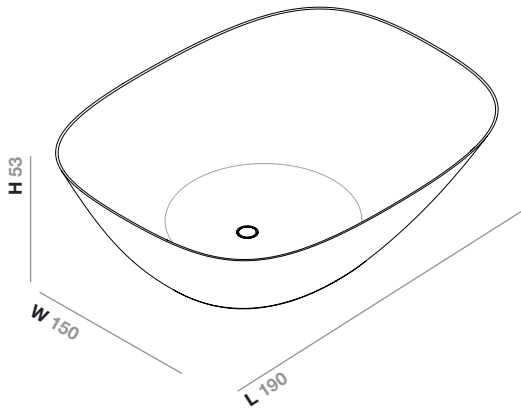

1,02 m³

Peso de la expedición / Shipping weight / Poids de l'envoi / Peso della spedizione / Versandgewicht / Вес груза

130 kg

BAÑERAS · BATHTUBS · BAIGNOIRES · VASCHE DA BAGNO · BADEWANNEN · БАHHЫ

FORMA

- Bañera exenta en Topsolid (M) mate. Con rebosadero. Posibilidad de instalación de grifería a pared o al suelo. Válvula y sifón incluidos.
- Matt Topsolid (M) freestanding bathtub. With overflow. Compatible with freestanding and wall mounted mixer taps. Waste and siphon included.
- Baignoire îlot en Topsolid (M) mat. Avec déversoir. Possibilité d'installation de robinetterie au mur ou au sol. Bonde et siphon inclus.
- Vasca da bagno freestanding in Topsolid (M). Con troppopieno. Possibilità d'installazione di rubinetteria in parete o pavimento. Valvola e scarico inclusi.
- Freistehende Badewanne mit matter Topsolid (M) Oberfläche und mit Überlauf. . Installation des Hahns an der Wand oder auf dem Boden möglich. Ab- und Überlaufgarnitur inklusive.
- Отдельностоящая ванна из материала Topsolid с матовой (M) отделкой. С переливным отверстием. Возможна установка смесителя на стену или пол. Донный клапан и система водослива включены.