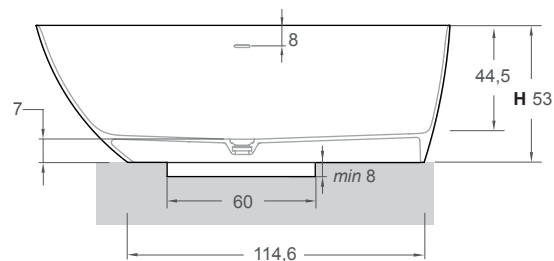

Cod.

Topsolid M

FM010

Capacidad / Capacity / Capacité / Capacità / Fassungsvermögen / Емкость

300 l.

Volumen de expedición sin palet / Shipping volume without pallet / Volume d'envoi sans palette / Volume della spedizione senza pallet / Versandvolumen ohne Palette / Объем груза без поддонов

1,02 m³

Peso de la expedición / Shipping weight / Poids de l'envoi / Peso della spedizione / Versandgewicht / Вес груза

130 kg

BAÑERAS · BATHTUBS · BAIGNOIRES · VASCHE DA BAGNO · BADEWANNEN · БАHHЫ

FORMA

- Bañera exenta en Topsolid (M) mate. Con rebosadero. Posibilidad de instalación de grifería a pared o al suelo. Válvula y sifón incluidos.
- Matt Topsolid (M) freestanding bathtub. With overflow. Compatible with freestanding and wall mounted mixer taps. Waste and siphon included.
- Baignoire îlot en Topsolid (M) mat. Avec déversoir. Possibilité d'installation de robinetterie au mur ou au sol. Bonde et siphon inclus.
- Vasca da bagno freestanding in Topsolid (M). Con troppopieno. Possibilità d'installazione di rubinetteria in parete o pavimento. Valvola e scarico inclusi.
- Freistehende Badewanne mit matter Topsolid (M) Oberfläche und mit Überlauf. . Installation des Hahns an der Wand oder auf dem Boden möglich. Ab- und Überlaufgarnitur inklusive.
- Отдельностоящая ванна из материала Topsolid с матовой (M) отделкой. С переливным отверстием. Возможна установка смесителя на стену или пол. Донный клапан и система водослива включены.