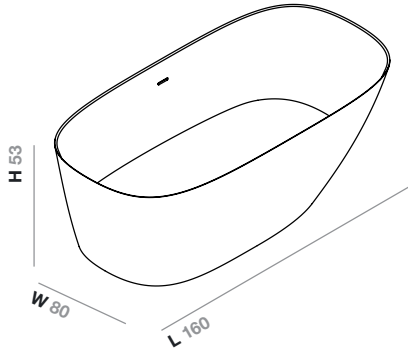

BAÑERAS / BATHTUBS
FORMA

FICHA TÉCNICA · DATA SHEET

: inbani

BAÑERAS · BATHTUBS · BAIGNOIRES · VASCHE DA BAGNO · BADEWANNEN · БАМЫ

FORMA

- Bañera exenta en Topsolid (M) mate. Con rebosadero. Posibilidad de instalación de grifería a pared o al suelo. Válvula y sifón incluidos.
- Matt Topsolid (M) freestanding bathtub. With overflow. Compatible with freestanding and wall mounted mixer taps. Waste and siphon included.
- Baignoire îlot en Topsolid (M) mat. Avec déversoir. Possibilité d'installation de robinetterie au mur ou au sol. Bonde et siphon inclus.
- Vasca da bagno freestanding in Topsolid (M) opaco. Con troppopieno. Possibilità d'installazione di rubinetteria in parete o pavimento. Valvola e scarico inclusi.
- Freistehende Badewanne mit matter Topsolid (M) Oberfläche und mit Überlauf. Installation des Hahns an der Wand oder auf dem Boden möglich. Ab- und Überlaufgarnitur inklusive.
- Отдельностоящая ванна из материала Topsolid с матовой (M) отделкой. С переливным отверстием. Возможна установка смесителя на стену или пол. Донный клапан и система водослива включены.

Cod.

Topsolid M

FM010

Capacidad / Capacity / Capacité / Capacità / Fassungsvermögen / Емкость

300 l.

Volumen de expedición sin palet / Shipping volume without pallet / Volume d'envoi sans palette / Volume della spedizione senza pallet / Versandvolumen ohne Palette / Объем груза без поддонов