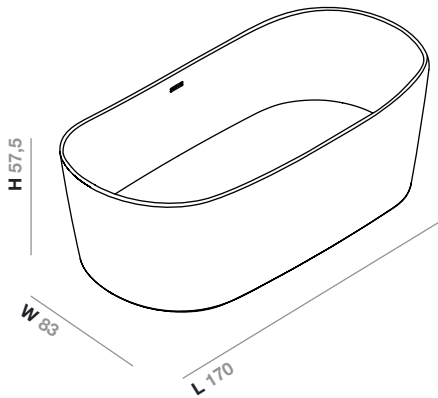

**BAÑERAS / BATHTUBS**

**GIRO**

**FICHA TÉCNICA · DATA SHEET**

**: inbani**

BAÑERAS · BATHTUBS · BAIGNOIRES · VASCHE DA BAGNO · BADEWANNEN · БАМЫ

GIRO

- Bañera exenta en Solidsurface mate. Con rebosadero. Posibilidad de instalación de grifería a pared o al suelo. Válvula y desagüe incluidos.
- Matt Solidsurface freestanding bathtub. With overflow. Compatible with freestanding and wall mounted mixer taps. Waste and drain kit included.
- Baignoire îlot en Solidsurface mat. Avec déversoir. Possibilité d'installation de robinetterie au mur ou au sol. Bonde et siphon inclus.
- Vasca da bagno freestanding in Solidsurface opaco. Con troppopieno. Possibilità d'installazione di rubinetteria in parete o pavimento. Valvola e scarico inclusi.
- Freistehende Badewanne mit matter Solidsurface Oberfläche und mit Überlauf. Installation des Hahns an der Wand oder auf dem Boden möglich. Ab- und Überlaufgarnitur inklusive.
- Отдельностоящая матовая ванна из Solidsurface. С отверстием перелива воды. Возможность установки смесителей на стену или в пол. Донный клапан и система водослива включены.

Cod. **Solidsurface M**  
**GR030**

Capacidad / Capacity / Capacité / Capacità / Fassungsvermögen / Емкость	360 l.
Volumen de expedición sin palet / Shipping volume without pallet / Volume d'envoi sans palette / Volume della spedizione senza pallet / Versandvolumen ohne Palette / Объем груза без поддонов	0,96 m³
Peso de la expedición / Shipping weight / Poids de l'envoi / Peso della spedizione / Versandgewicht / Вес груза	160 kg