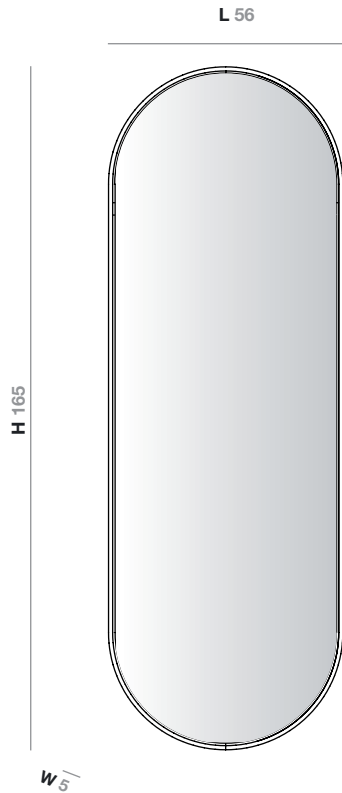

ESPEJOS / MIRRORS

GIRO

FICHA TÉCNICA · DATA SHEET

: inbani

ESPEJOS SIMPLES CON MARCO METÁLICO · MIRRORS WITH METALLIC FRAMES · MIROIRS SIMPLES AVEC CADRE MÉTALLIQUE · SPECCHI SEMPLICI CON CORNICE METALLICA · SPIEGEL EINFACH MIT METALLRAHMEN · ЗЕРКАЛА ОБЫЧНЫЕ В МЕТАЛЛИЧЕСКОЙ РАМЕ

- Espejo ovalado con marco realizado en pletina de acero de 6x50mm. Acabado a elegir.
- Oval mirror with a steel plated frame 6x50cm. Finish to choose.
- Miroir oval avec cadre en plétine d'acier de 6x50mm. Finition à choisir.
- Specchio ovale con cornice in piatto d'acciaio 6 x 50 mm. Finitura a scelta.
- Spiegel oval, Rahmen aus Stahl 6x50mm. Oberflächenausführung nach Wahl.
- Зеркало овальное в раме из полосовой стали 6x50 мм. Отделка на выбор.

Cod.	Cr	NM / BM	CrN / GrC / IC	OB / OC
GR060				

- Espejo circular con marco realizado en pletina de acero de 6x50mm. Acabado a elegir.
- Round mirror with a steel plated frame 6x50cm. Finish to choose.
- Miroir rond avec cadre en plétine d'acier de 6x50mm. Finition à choisir.
- Specchio circolare con cornice in piatto d'acciaio 6 x 50 mm. Finitura a scelta.
- Spiegel rund, Rahmen aus Stahl 6x50mm. Oberflächenausführung nach Wahl.
- Зеркало круглое в раме из полосовой стали 6x50 мм. Отделка на выбор.