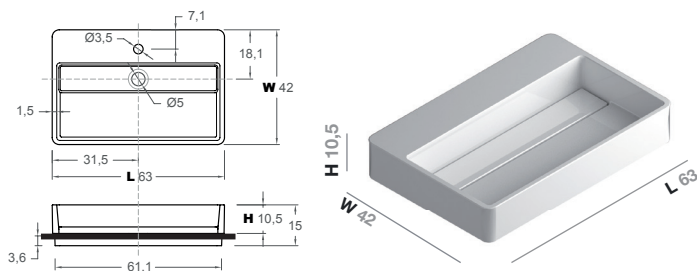

STRUCTURE
LAVABOS / WASHBASINS

FICHA TÉCNICA · DATA SHEET

: inbani

LAVABOS TOPSOLID · TOPSOLID WASHBASINS · VASQUES TOPSOLID · LAVANDINI TOPSOLID · WASCHBECKEN TOPSOLID
· РАКОВИНЫ ИЗ МАТЕРИАЛА TOPSOLID

STRUCTURE Topsolid

VA395

- Lavabo sobre encimera en Topsolid (B) brillo. Sin rebosadero. Con orificio para desagüe y posibilidad de orificio de grifería. Requiere específicamente válvula VA395.
- Topsolid Glossy (B) top mounted washbasin. With drain hole. Without overflow. A tap hole can be added if so desired free of charge. Requires specifically waste VA395.
- Vasque à poser en Topsolid (B) brillant. Sans déversoir. Avec trou pour évacuation et possibilité de trou pour robinetterie. Bonde VA395 obligatoire.
- Lavandino su piano di lavoro in Topsolid (B) lucido. Senza overflow. Con foratura per scarico e possibilità di foratura per rubinetteria. Richiede specificamente valvola VA395.
- Waschbecken auf Arbeitsplatte aus Topsolid (B) Hochglanz. Ohne Überlauf. Mit Öffnung für den Abfluss und Möglichkeit eines Hahnlochs. Erfordert besondere VA395-Armatur.
- Раковина на столешницу из материала Topsolid с глянцевой (B) отделкой. Без переливного отверстия. С отверстием водослива и возможностью изготовления отверстия под смеситель. Требуется донный клапан VA395.

Cod.

Topsolid B

Con orificio de grifería / With tap hole / Avec bonde de robinetterie / Con foratura di rubinetteria / Mit Hahnloch / С отверстием под смеситель

SR140

Sin orificio de grifería / Without tap hole / Sans bonde de robinetterie / Senza foratura di rubinetteria / Ohne Hahnloch / Без отверстия под смеситель