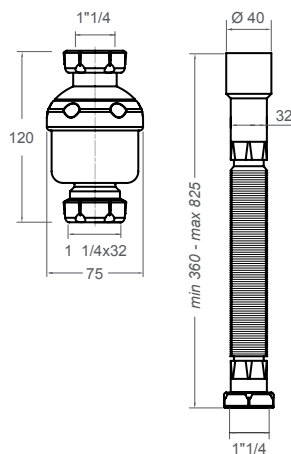

Cod. **Cr**

SI230

SI225

- Sifón vertical para lavabo con tubo flexible para instalación al suelo en PVC blanco.
- Vertical siphon for washbasin with adjustable pipe for installation to the ground in white PVC.
- Siphon vertical pour lavabo avec tuyau flexible pour une installation au sol en PVC blanc.
- Sifone verticale per lavandino con tubo flessibile per installazione al pavimento in PVC bianco.
- Vertikaler Siphon für Waschbecken mit flexiblem Rohr aus weißem PVC für die Bodeninstallation.
- Вертикальный сифон для раковины из белого ПВХ с гибкой трубой для напольной установки.