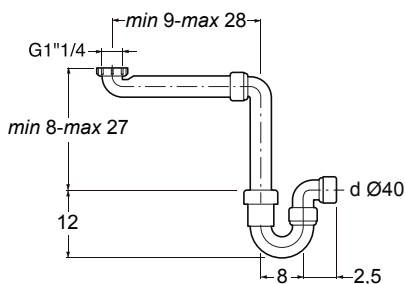

- Sifón ahorro espacio para lavabo con tubo modificable en PVC blanco.
- Space-saving siphon for washbasin with adjustable pipe in white PVC.
- Siphon économie d'espace pour lavabo avec tuyau modifiable en PVC blanc.
- Sifone risparmio spazio per lavandino con tubo modificabile in PVC bianco.
- Siphon platzsparend für Waschbecken mit Rohr veränderbar aus weißem PVC.
- Сифон экономящий пространство для раковины с трубой модифицируемой в белого ПВХ.

Cod.

PVP

SI201