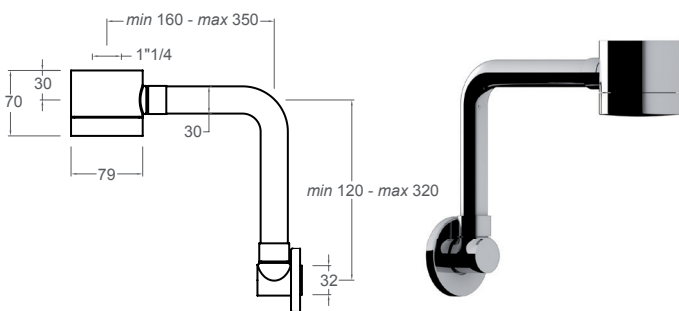

Cod.

Topsolid B

Con orificio de grifería / With tap hole / Avec bonde de robinetterie / Con foratura di rubinetteria / Mit Hahnloch / С отверстием под смеситель

SR140

Sin orificio de grifería / Without tap hole / Sans bonde de robinetterie / Senza foratura di rubinetteria / Ohne Hahnloch / Без отверстия под смеситель

Cod.

RB001A

SI222

- Sifón ahorro espacio para lavabo con tubo ajustable.
- Space-saving siphon for washbasin with adjustable pipe.
- Siphon économie d'espace pour vaque avec tuyau adaptable.
- Sifone salvaspazio per lavabo con tubo regolabile.
- Siphon platzsparend für Waschbecken mit Rohr flexibel.
- Platzsparendes Siphon für Waschbecken, mit verstellbarem Anschlussstück.