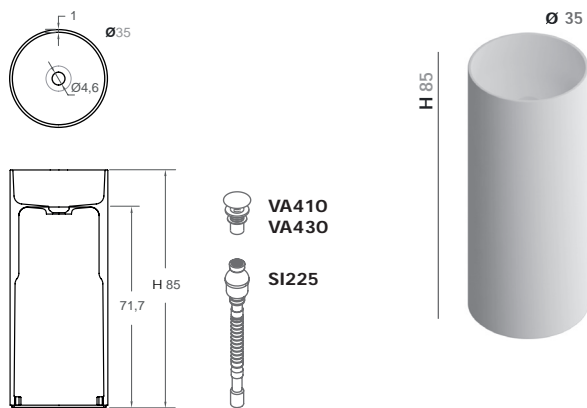

## GIRO Solidsurface

- Lavabo circular freestanding al suelo en Solidsurface mate. Instalación directa al suelo. Válvula y sifón necesarios. Sin rebosadero.
- Matt solidsurface round freestanding washbasin. Siphon and waste not included. Without Overflow.
- Vasque ronde à suspendre en Solidsurface mat. Installation directe au sol. Bonde et siphon nécessaires. Sans déversoir.
- Lavandino freestanding in Solidsurface. Installazione dello scarico al pavimento. Valvola e sifone verticale necessari per l'installazione. Senza troppopieno.
- Freistehendes Waschbecken rund, Bodenmontage, aus Solidsurface matt. Installation direkt auf Boden. Ablaufventil und Siphon nicht inbegriffen. Ohne Überlauf.