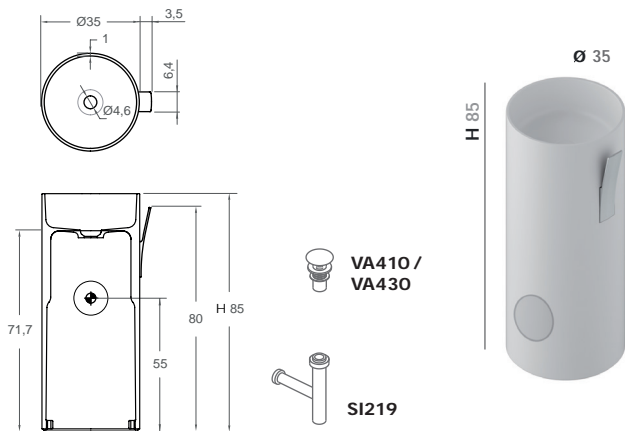

LAVABOS SOLIDSURFACE · SOLIDSURFACE WASHBASINS · VASQUES SOLIDSURFACE · LAVANDINI SOLIDSURFACE · WASCHBECKEN SOLIDSURFACE · SOLIDSURFACE

GIRO Solidsurface

- Lavabo circular freestanding al suelo en Solidsurface mate. Con orificio trasero para instalación del desagüe a pared. Válvula y sifón necesarios. Sin rebosadero. Con complemento toallero para lavabo realizado en latón acabado a elegir.
- Matt Solidsurface freestanding round washbasin. With pre-made hole for the drain to be fitted to the wall. Siphon and waste not included. Without overflow. With brass towel holder with various finishes.
- Vasque ovale sur pied en Solidsurface mat. Avec installation directe au sol, trou pour tuyau d'évacuation. Bonde et siphon nécessaires. Sans déversoir. Avec accessoire porte-serviettes réalisé en laiton, finition à choisir.
- Lavandino freestanding in Solidsurface. Con foratura posteriore per l'installazione dello scarico alla parete. Valvola e sifone necessari. Senza troppopieno. Con complemento portasciugamani per lavabo in ottone con finitura a scelta.
- Freistehendes Waschbecken rund, Bodenmontage, aus Solidsurface matt. Mit rückseitiger Öffnung für Ablauf Wand. Ablaufventil und Siphon nicht inbegriffen. Ohne Überlauf. Mit Zubehör Handtuchhalter für Waschbecken, aus Metall, Oberflächenausführung nach Wunsch.

Solidsurface

Cod.

Lavabo / Washbasin **GRO10**

Cod.

Toallero / Towel holder **GRO20**

Cr

NM / BM

CrN / GrC / IC

OB / OC

Cr Cromo Brillo / Glossy Chrome
CrN Cromo Brillo negro / Black Glossy Chrome
IC Inox Cepillado / Brushed Inox
GrC Grafito Cepillado / Brushed Graphite

NM Negro Mate / Black Matt
BM Blanco mate / White Matt
OB Oro Brillo / Glossy Gold
OC Oro Cepillado / Brushed Gold