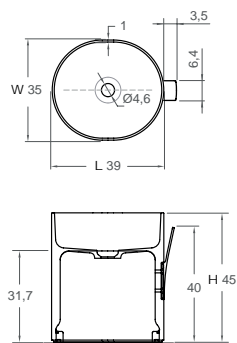

LAVABOS SOLIDSURFACE · SOLIDSURFACE WASHBASINS · VASQUES SOLIDSURFACE · LAVANDINI SOLIDSURFACE · WASCHBECKEN SOLIDSURFACE · SOLIDSURFACE

GIRO Solidsurface

1. Lavabo ovalado sobre encimera en Solidsurface mate con complemento toallero para lavabo realizado en latón acabado a elegir. Válvula y sifón necesarios. Sin rebosadero.
   - Matt Solidsurface top mounted oval washbasin with brass towel holder in various finishes. Siphon and waste are not included. Without overflow.
   - Vasque ovale à suspendre en Solidsurface mat avec accessoire porteserviettes réalisé en laiton, finition à choisir. Bonde et siphon nécessaires. Sans déversoir.
   - Lavandino su piano di lavoro in Solidsurface opaco. Con foratura per scarico. Sifone e piletta necessario. Senza troppopieno. Con complemento portasciugamani per lavabo in ottone con finitura a scelta.
   - Waschbecken auf Arbeitsplatte oval, aus Solidsurface matt. Ablaufventil und Siphon nicht inbegriffen. Ohne Überlauf. Mit Zubehör Handtuchhalter für Waschbecken, aus Metall, Oberflächenausführung nach Wunsch.
2. Solidsurface

Cod.

Lavabo	GRO04

Cod.

Cr

NM / BM

CrN / GrC / IC

OB / OC

Toallero / Towel holder	GRO20