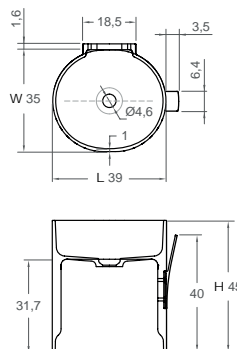

Cod.

Lavabo	<b>GRO04</b>
--------	--------------

Cod.

Cr

NM / BM

CrN / GrC / IC

OB / OC

Toallero / Towel holder	<b>GRO20</b>
-------------------------	--------------