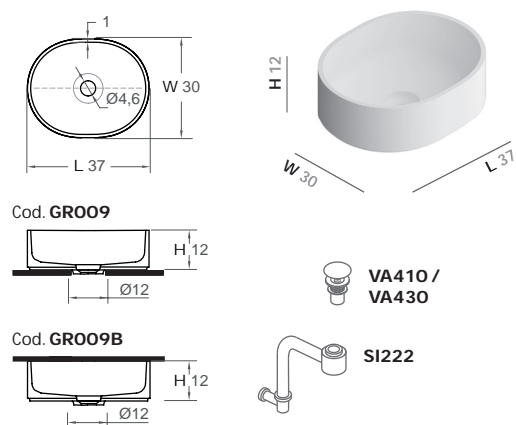

GIRO37 Solidsurface

- Lavabo sobre o bajo encimera en Solidsurface mate. Con orificio para desagüe. Sin rebosadero.
- Matt Solidsurface round top mounted or under mounted washbasin. With drain hole. Without overflow.
- Vasque à poser ou sous plan en Solidsurface mate. Avec trou pour évacuation. Sans déversoir.
- Lavandino su o sotto piano di lavoro in Solidsurface opaco. Con foratura per scarico. Senza overflow.
- Waschbecken auf oder unter Arbeitsplatte aus mattem Solidsurface. Mit Öffnung für den Abfluss. Ohne Überlauf.

Solidsurface

Cod.

GRO09
GRO09B