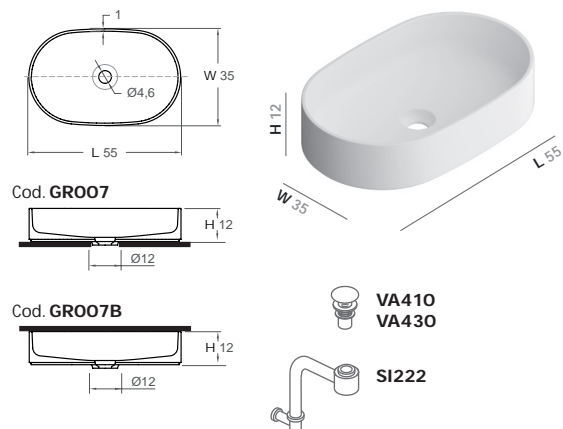

LAVABOS SOLIDSURFACE · SOLIDSURFACE WASHBASINS · VASQUES SOLIDSURFACE · LAVANDINI SOLIDSURFACE · WASCHBECKEN SOLIDSURFACE · SOLIDSURFACE

GIRO55 Solidsurface

- Lavabo sobre o bajo encimera en Solidsurface mate. Con orificio para desagüe. Sin rebosadero.
- Matt Solidsurface round top mounted or under mounted washbasin. With drain hole. Without overflow.
- Vasque à poser ou sous plan en Solidsurface mate. Avec trou pour évacuation. Sans déversoir.
- Lavandino su o sotto piano di lavoro in Solidsurface opaco. Con foratura per scarico. Senza overflow.
- Waschbecken auf oder unter Arbeitsplatte aus mattem Solidsurface. Mit Öffnung für den Abfluss. Ohne Überlauf.

Solidsurface

Cod.

GRO07
GRO07B