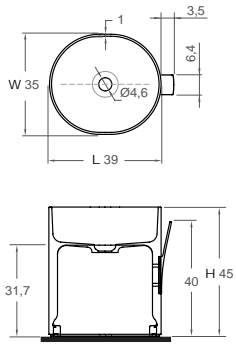

LAVABOS / WASHBASINS

LAVABOS MÁRMOL · MARBLE WASHBASINS · VASQUE EN MARBRE · LAVABI IN MARMO · WASCHBECKEN AUS MARMOR · ~~FHGUUBGU~~

GIRO Mármol

VA410 / VA400

SI225