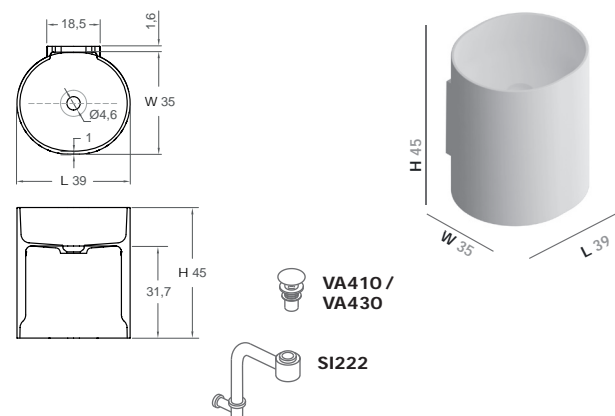

GIRO Solidsurface

- Lavabo ovalado suspendido en Solidsurface mate. Incluye anclajes a pared. Válvula y sifón necesarios. Sin rebosadero.
- Matt Solidsurface wall mounted oval washbasin. Fixing brackets are included. Siphon and waste not included. Without overflow.
- Vasque ovale à suspendre en Solidsurface mat. Ancrages au mur inclus. Bonde et siphon nécessaires. Sans déversoir.
- Lavandino su piano di lavoro o sospeso in Solidsurface opaco. Include ancoraggi alla parete. Sifone e pileta necessario. Senza troppopieno.
- Waschbecken oval, Wandmontage, aus Solidsurface. Mit Zubehör für Wandbefestigung. Ablaufventil und Siphon nicht inbegriffen. Ohne Überlauf.

Solidsurface.

Cod.

Lavabo / Washbasin **GRO05**