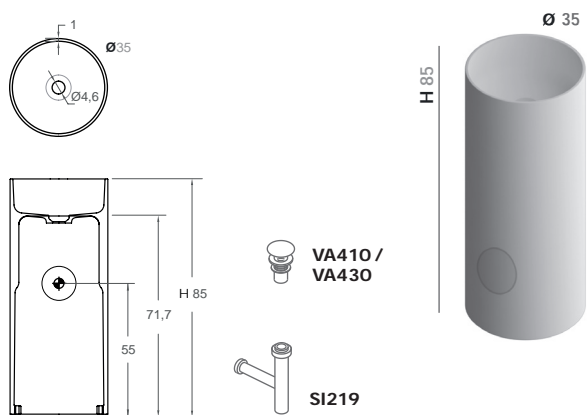

GIRO Solidsurface

- Lavabo circular freestanding a suelo en Solidsurface mate. Con orificio trasero para instalación del desagüe a pared. Válvula y sifón necesarios. Sin rebosadero.
- Matt solidsurface freestanding round washbasin. With pre-made hole for the drain to be fitted to the wall. Siphon and waste not included. Without Overflow.
- Vasque ronde à suspendre en Solidsurface mat. Avec trou pour tuyau d'évacuation au mur. Bonde et siphon nécessaires. Sans déversoir.
- Lavandino freestanding in Solidsurface. Con foratura posteriore per l'installazione dello scarico alla parete. Valvola e sifone necessari. Senza troppopieno.
- Freistehendes Waschbecken rund, Bodenmontage, aus Solidsurface matt. Mit rückseitiger Öffnung für Ablauf Wand. Ablaufventil und Siphon nicht inbegriffen. Ohne Überlauf.

Solidsurface

Cod.

Lavabo / Washbasin **GRO08**