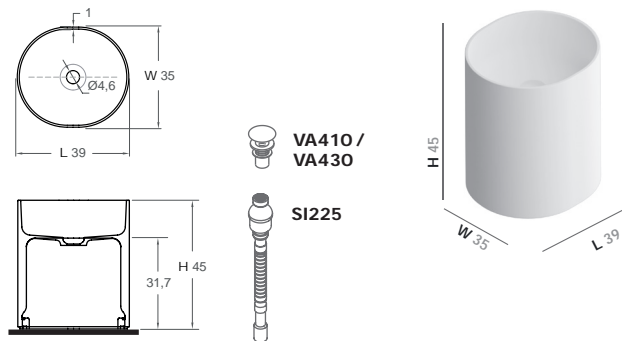

LAVABOS SOLIDSURFACE · SOLIDSURFACE WASHBASINS · VASQUES SOLIDSURFACE · LAVANDINI SOLIDSURFACE ·
WASCHBECKEN SOLIDSURFACE · SOLIDSURFACE

GIRO Solidsurface

- Lavabo ovalado sobre encimera en Solidsurface mate. Válvula y sifón necesarios. Sin rebosadero.
- Matt Solidsurface top mounted oval washbasin. Siphon and waste not included. Without Overflow.
- Vasque ovale à poser en solidsurface mat. Bonde et siphon nécessaires. Sans déversoir.
- Lavandino su piano di lavoro in Solidsurface opaco. Con foratura per scarico. Sifone e pileta necessario. Senza troppopieno.
- Waschbecken auf Arbeitsplatte oval, aus Solidsurface matt. Ablaufventil und Siphon nicht inbegriffen. Ohne Überlauf.

Solidsurface

Cod.

Lavabo / Washbasin **GRO03**