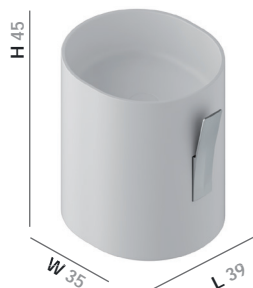

LAVABOS SOLIDSURFACE · SOLIDSURFACE WASHBASINS · VASQUES SOLIDSURFACE · LAVANDINI SOLIDSURFACE · WASCHBECKEN SOLIDSURFACE · SOLIDSURFACE

GIRO Solidsurface

1. Lavabo ovalado sobre encimera en Solidsurface mate con complemento toallero para lavabo realizado en latón acabado a elegir. Válvula y sifón necesarios. Sin rebosadero.
   - Matt Solidsurface top mounted oval washbasin with brass towel holder in various finishes. Siphon and waste are not included. Without overflow.
   - Vasque ovale à suspendre en Solidsurface mat avec accessoire porteserviettes réalisé en laiton, finition à choisir. Bonde et siphon nécessaires. Sans déversoir.
   - Lavandino su piano di lavoro in Solidsurface opaco. Con foratura per scarico. Sifone e piletta necessario. Senza troppopieno. Con complemento portasciugamani per lavabo in ottone con finitura a scelta.
   - Waschbecken auf Arbeitsplatte oval, aus Solidsurface matt. Ablaufventil und Siphon nicht inbegriffen. Ohne Überlauf. Mit Zubehör Handtuchhalter für Waschbecken, aus Metall, Oberflächenausführung nach Wunsch.
2. Solidsurface

Cod.

Lavabo	GRO04

Cod.

Cr

NM / BM

CrN / GrC / IC

OB / OC

Toallero / Towel holder	GRO20