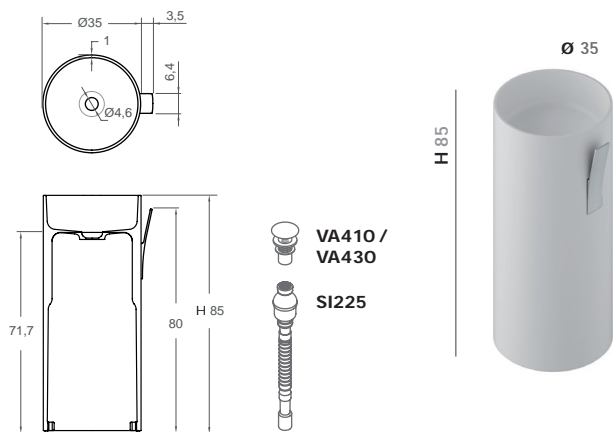

Solidsurface

Cod.

GRO07  
GRO07B

GIRO37 Solidsurface

- Lavabo sobre o bajo encimera en Solidsurface mate. Con orificio para desagüe. Sin rebosadero.
- Matt Solidsurface round top mounted or under mounted washbasin. With drain hole. Without overflow.
- Vasque à poser ou sous plan en Solidsurface mate. Avec trou pour évacuation. Sans déversoir.
- Lavandino su o sotto piano di lavoro in Solidsurface opaco. Con foratura per scarico. Senza overflow.
- Waschbecken auf oder unter Arbeitsplatte aus mattem Solidsurface. Mit Öffnung für den Abfluss. Ohne Überlauf.

Solidsurface

Cod.

GRO09  
GRO09B

LAVABOS SOLIDSURFACE · SOLIDSURFACE WASHBASINS · VASQUES SOLIDSURFACE · LAVANDINI SOLIDSURFACE · WASCHBECKEN SOLIDSURFACE · SOLIDSURFACE

GIRO Solidsurface

- Lavabo circular freestanding al suelo en Solidsurface mate. Instalación directa al suelo. Válvula y sifón necesarios. Sin rebosadero. Con complemento toallero para lavabo realizado en latón acabado a elegir.
- Matt Solidsurface freestanding round washbasin. siphon and waste not included. Without overflow. With brass towel holder with various finishes.
- Vasque ovale sur pied en Solidsurface mat. Installation directe au sol. Bonde et siphon nécessaires. Sans déversoir. Avec accessoire porte-serviettes réalisé en laiton, finition à choisir.
- Lavandino freestanding in Solidsurface. Installazione dello scarico al pavimento. Valvola e sifone verticale necessari per l'installazione. Senza troppopieno. Con complemento portasciugamani per lavabo in ottone con finitura a scelta.
- Freistehendes Waschbecken rund, Bodenmontage, aus Solidsurface matt. Installation direkt auf Boden. Ablaufventil und Siphon nicht inbegriffen. Ohne Überlauf. Mit Zubehör Handtuchhalter für Waschbecken, aus Metall, Oberflächenausführung nach Wunsch.