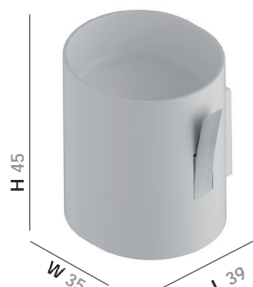

- Lavabo ovalado suspendido en Solidsurface mate con complemento toallero para lavabo realizado en latón acabado a elegir. Incluye anclajes a pared. Válvula y sifón necesarios. Sin rebosadero.
  - Matt Solidsurface wall mounted oval washbasin with brass towel holder in various finishes. Fixing brackets are included. Siphon and waste not included. Without overflow.
  - Vasque ovale à suspendre en Solidsurface mat avec accessoire porteserviettes réalisée en laiton, finition à choisir. Bonde et siphon nécessaires. Sans déversoir.
  - Lavandino su piano di lavoro o sospeso in Solidsurface opaco. Include ancoraggi alla parete. Sifone e piletta necessario. Senza troppopieno. Con complemento portasciugamani per lavabo in ottone con finitura a scelta.
  - Waschbecken oval, Wandmontage, aus Solidsurface. Mit Zubehör für Wandbefestigung. Ablaufventil und Siphon nicht inbegriffen. Ohne Überlauf. Mit Zubehör Handtuchhalter für Waschbecken, aus Metall, Oberflächenausführung nach Wunsch.
- Solidsurface