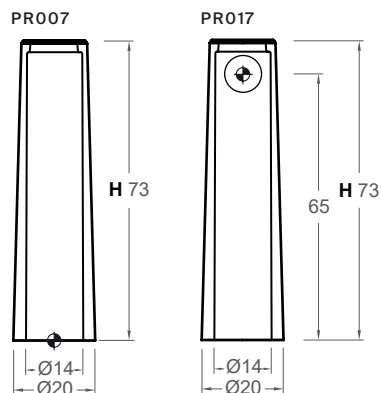

Cod.

Solidsurface

PR007 Instalación a suelo / Drain installation to the ground

PR017 Instalación a pared / Drain installation to the wall

UHS03

Lacado texturizado UHS color a elegir / UHS textured lacquer colour to be chosen / Laqué texturé UHS à choisir / Laccato testurizzato UHS, colore a scelta / Oberflächenbeschichtung Lack Ultra-High-Solid- (UHS)System. Farbe nach Wahl / Текстурированный лак UHS, цвет на выбор