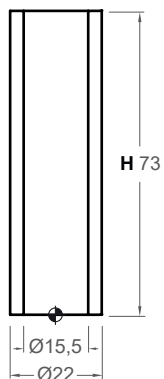

ES Columna freestanding en mármol acabado a elegir. Sifón necesario. Para combinar con lavabo PR002.

EN Freestanding column in marble. Finish to be chosen. Siphon not included. To be installed with PR002 washbasin.

Cod.

MN - Marquina

MC - Carrara

MP - Pietra Grey

PR009 Instalación a suelo / Drain installation to the ground

PR019 Instalación a pared / Drain installation to the wall

PR009