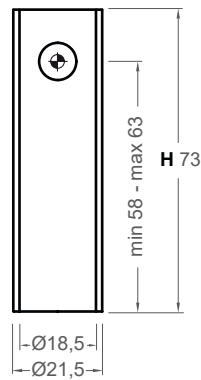

Cod.

S3

PR008 Instalación a suelo / Drain installation to the ground

PR018 Instalación a pared / Drain installation to the wall

PR008

PR018

PRIME design by Norm Architects

ES Columna freestanding en mármol acabado a elegir. Sifón necesario. Para combinar con lavabo PR002.