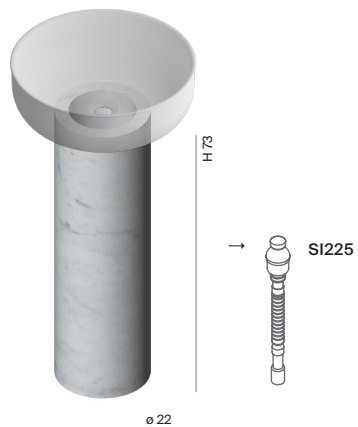

PRIME design by Norm Architects

ES Columna freestanding en madera Roble S3. Sifón necesario. Para combinar con lavabo PR002.

EN Freestanding column in Wild Oak S3. Siphon not included. To be intalled with PR002 washbasin.

Cod.

S3

PR008 Instalación a suelo / Drain installation to the ground

PR018 Instalación a pared / Drain installation to the wall

PR008

PR018

PRIME design by Norm Architects

ES Columna freestanding en mármol acabado a elegir. Sifón necesario. Para combinar con lavabo PR002.