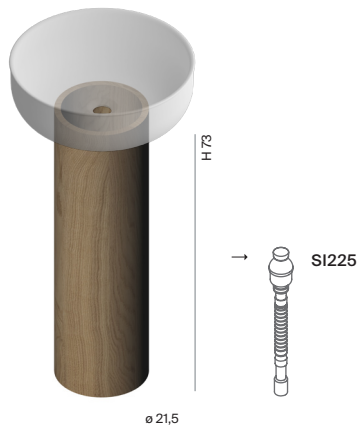

Cod.

Solidsurface

PR007 Instalación a suelo / Drain installation to the ground

PR017 Instalación a pared / Drain installation to the wall

UHS03

Lacado texturizado UHS color a elegir / UHS textured lacquer colour to be chosen / Laqué texturé UHS à choisir / Laccato testurizzato UHS, colore a scelta / Oberflächenbeschichtung Lack Ultra-High-Solid- (UHS)System. Farbe nach Wahl / Текстурированный лак UHS, цвет на выбор

PRIME design by Norm Architects

ES Columna freestanding en madera Roble S3. Sifón necesario. Para combinar con lavabo PR002.

EN Freestanding column in Wild Oak S3. Siphon not included. To be intalled with PR002 washbasin.