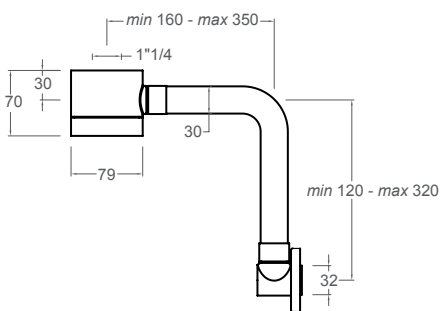

ACCESORIOS PARA LAVABO · WASHBASIN ACCESSORIES · COMPLÉMENTS POUR VASQUE · ACCESSORI PER LAVANDINO
· ZUBEHÖR FÜR WASCHBECKEN · АКЦЕССУАРЫ ДЛЯ РАКОВИНЫ

RB001

- Kit rebosadero para lavabo.
- Washbasin overflow kit.
- Kit de déversoir pour vasque.
- Kit scarico per lavandino.
- Überlaufbausatz für Waschbecken.
- Комплект водослива для раковины.

Cod.

RB001A

S1222