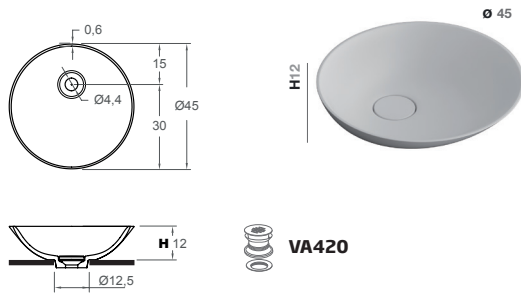

## FORMA45 Topsolid

- Lavabo sobre encimera en Topsolid (M) mate. Con orificio para desagüe. Sin rebosadero.
- Matt Topsolid (M) top mounted washbasin. With drain hole. Without overflow.
- Vasque à poser en Topsolid (M) Mat. Avec trou pour tuyau d'évacuation. Sans déversoir.
- Lavandino su piano di lavoro in Topsolid (M) opaco. Con foratura per scarico. Senza overflow.
- Waschbecken auf Arbeitsplatte, aus Topsolid (M) matt. Ablauföffnung, ohne Ablaufventil inklusive.
- Овальная раковина на столешницу из материала Topsolid с матовой (M) отделкой. С отверстием водослива. Без переливного отверстия.