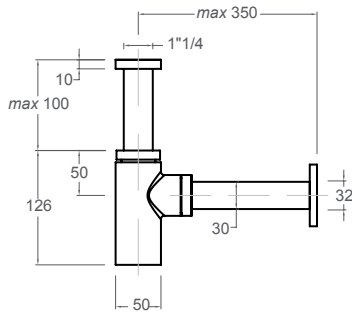

ACCESORIOS PARA LAVABO · WASHBASIN ACCESSORIES · COMPLÉMENTS POUR VASQUE · ACCESSORI PER LAVANDINO
· ZUBEHÖR FÜR WASHBECKEN · АКЦЕСУАРЫ ДЛЯ РАКОВИН

SI219

- Sifón para lavabo con tubo recto rígido en acabado Cromo brillo.
- Siphon for washbasin with adjustable pipe in Glossy Chrome finish.
- Siphon pour vasque avec tuyau droit rigide en finition Chrome Brillant.
- Sifone per lavandino con tubo dritto rigido in finitura Cromo Lucido.
- Siphon für Waschbecken mit Rohr gerade und starr aus Hochglanz-Chrom oberfläche.
- Сифон для раковины с трубой прямой жесткой в отделке блестящим хромом.

Cod. **Cr**

SI219