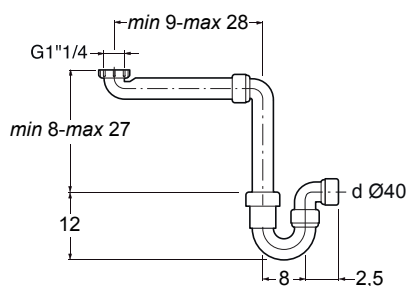

- Sifón ahorro espacio para lavabo con tubo ajustable.
- Space-saving siphon for washbasin with adjustable pipe.
- Siphon économie d'espace pour vaque avec tuyau adaptable.
- Sifone salvaspazio per lavabo con tubo regolabile.
- Siphon platzsparend für Waschbecken mit Rohr flexibel.
- Platzsparendes Siphon für Waschbecken, mit verstellbarem Anschlussstück.

Cod.

B

Cr

S1222

S1201