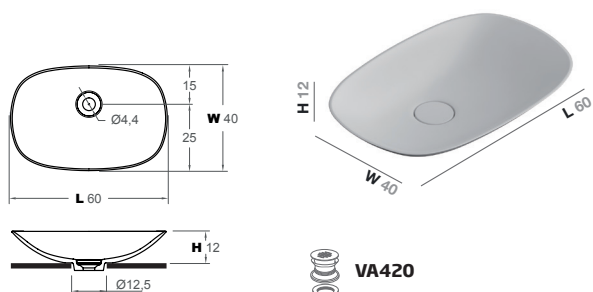

LAVABOS TOPSOLID · TOPSOLID WASHBASINS · VASQUES TOPSOLID · LAVANDINI TOPSOLID · WASCHBECKEN TOPSOLID
· РАКОВИНЫ ИЗ МАТЕРИАЛА TOPSOLID

FORMA60 Topsolid

- Lavabo ovalado sobre encimera en Topsolid (M) mate. Con orificio para desagüe. Sin rebosadero.
- Matt Topsolid (M) oval top mounted washbasin. With drain hole. Without overflow.
- Vasque ovale à poser en Topsolid (M) Mat. Avec trou pour tuyau d'évacuation. Sans déversoir.
- Lavandino su piano di lavoro in Topsolid (M) opaco. Con foratura per scarico. Senza overflow.
- Waschbecken oval auf Arbeitsplatte, aus Topsolid (M) matt. Ablauföffnung, ohne Ablaufventil inklusive.
- Овальная раковина на столешницу из материала Topsolid с матовой (M) отделкой. С отверстием водослива. Без переливного отверстия.

Cod.

Topsolid M

Lavabo / Washbasin **FM003**