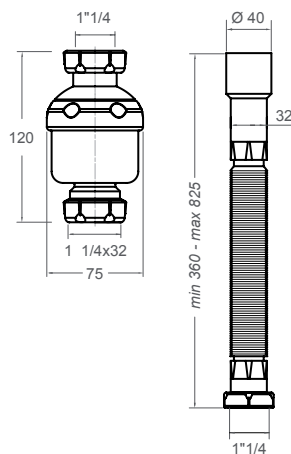

Cod. **Cr**

**SI230**

SI225

- Sifón vertical para lavabo con tubo flexible para instalación al suelo en PVC blanco.
- Vertical siphon for washbasin with adjustable pipe for installation to the ground in white PVC.
- Siphon vertical pour lavabo avec tuyau flexible pour une installation au sol en PVC blanc.
- Sifone verticale per lavandino con tubo flessibile per installazione al pavimento in PVC bianco.
- Vertikaler Siphon für Waschbecken mit flexiblem Rohr aus weißem PVC für die Bodeninstallation.
- Вертикальный сифон для раковины из белого ПВХ с гибкой трубой для напольной установки.