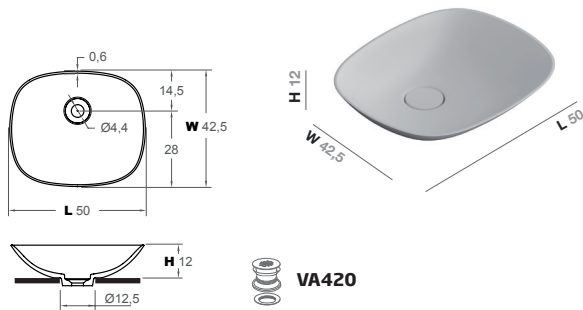

FORMA50 Topsolid

- Lavabo ovalado sobre encimera en Topsolid (M) mate. Con orificio para desagüe. Sin rebosadero.
- Matt Topsolid (M) oval top mounted washbasin. With drain hole. Without overflow.
- Vasque ovale à poser en Topsolid (M) Mat. Avec trou pour tuyau d'évacuation. Sans déversoir.
- Lavandino su piano di lavoro in Topsolid (M) opaco. Con foratura per scarico. Senza overflow.
- Waschbecken oval auf Arbeitsplatte, aus Topsolid (M) matt. Ablauföffnung, ohne Ablaufventil inklusive.
- Овальная раковина на столешницу из материала Topsolid с матовой (M) отделкой. С отверстием водослива. Без переливного отверстия.

Cod.

Topsolid M

Lavabo / Washbasin **FM002**