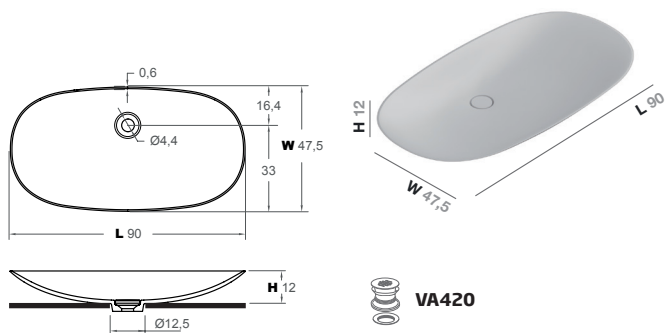

FORMA90 Topsolid

- Lavabo ovalado sobre encimera en Topsolid (M) mate. Con orificio para desagüe. Sin rebosadero.
- Matt Topsolid (M) oval top mounted washbasin. With drain hole. Without overflow.
- Vasque ovale à poser en Topsolid (M) Mat. Avec trou pour tuyau d'évacuation. Sans déversoir.
- Lavandino su piano di lavoro in Topsolid (M) opaco. Con foratura per scarico. Senza overflow.
- Waschbecken oval auf Arbeitsplatte, aus Topsolid (M) matt. Ablauföffnung, ohne Ablaufventil inklusive.
- Овальная раковина на столешницу из материала Topsolid с матовой (M) отделкой. С отверстием водослива. Без переливного отверстия.

Cod.

Topsolid M

Lavabo / Washbasin **FM004**