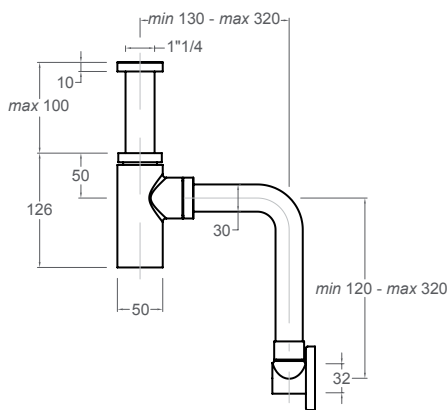

SI230

- Sifón para lavabo con tubo flexible en acabado Cromo brillo.
- Siphon for washbasin with adjustable pipe finished in Glossy Chrome .
- Siphon pour lavabo avec tuyau flexible en finition Chrome Brillant.
- Sifone per lavandino con tubo flessibile in finitura Cromo Lucido.
- Siphon für Waschbecken mit Rohr flexibel aus Hochglanz-Chrom oberfläche.
- Сифон для раковины с гибкой трубой, отделка «глянцевый хром».

Cod. **Cr**

SI230