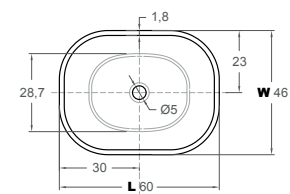

OU Solidsurface

Cod. **LA425**

Cod. **LA425B**

VA402

- Lavabo semi-encastrado o bajo encimera en Solidsurface mate. Con orificio para desagüe. Sin rebosadero.
- Solidsurface semi-inset or under mounted washbasin. With drain hole. Without overflow.
- Lavabo semi-encastree ou sous plan en Solidsurface mat. Avec trou pour évacuation. Sans déversoir.
- Lavandino semi incastrato o sotto piano di lavoro in Solidsurface opaco. Con foratura per scarico. Senza overflow.
- Waschbecken halb versenkt oder unter Arbeitsplatte aus mattem Solidsurface. Mit Öffnung für den Abfluss. Ohne Überlauf.
- Раковина полустраиваемая или под столешницу из материала Solidsurface с матовой отделкой. С отверстием водослива. Без переливного отверстия.