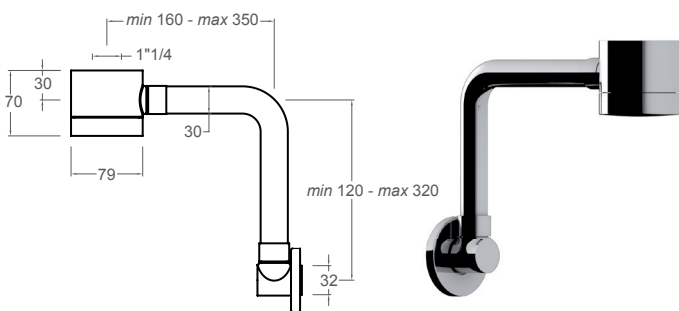

OU Solidsurface

Cod. **LA425**

Cod. **LA425B**

VA402

- Lavabo semi-encastrado o bajo encimera en Solidsurface mate. Con orificio para desagüe. Sin rebosadero.
- Solidsurface semi-inset or under mounted washbasin. With drain hole. Without overflow.
- Lavabo semi-encastree ou sous plan en Solidsurface mat. Avec trou pour évacuation. Sans déversoir.
- Lavandino semi incastrato o sotto piano di lavoro in Solidsurface opaco. Con foratura per scarico. Senza overflow.
- Waschbecken halb versenkt oder unter Arbeitsplatte aus mattem Solidsurface. Mit Öffnung für den Abfluss. Ohne Überlauf.
- Раковина полустраиваемая или под столешницу из материала Solidsurface с матовой отделкой. С отверстием водослива. Без переливного отверстия.

Cod.

RB001A

SI222

- Sifón ahorro espacio para lavabo con tubo ajustable.
- Space-saving siphon for washbasin with adjustable pipe.
- Siphon économie d'espace pour vaque avec tuyau adaptable.
- Sifone salvaspazio per lavabo con tubo regolabile.
- Siphon platzsparend für Waschbecken mit Rohr flexibel.
- Platzsparendes Siphon für Waschbecken, mit verstellbarem Anschlussstück.

Cod.

B

Cr

SI222

SI201

- Sifón ahorro espacio para lavabo con tubo modificable en PVC blanco.
- Space-saving siphon for washbasin with adjustable pipe in white PVC.
- Siphon économie d'espace pour lavabo avec tuyau modifiable en PVC blanc.
- Sifone risparmio spazio per lavandino con tubo modificabile in PVC bianco.
- Siphon platzsparend für Waschbecken mit Rohr veränderbar aus weißem PVC.
- Сифон экономящий пространство для раковины с трубой модифицируемой в белого ПВХ.