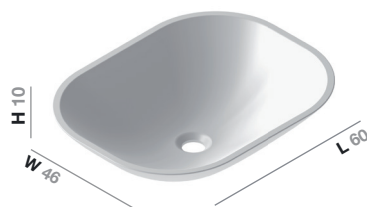

OU Solidsurface

Cod. **LA425**

Cod. **LA425B**

VA402

- Lavabo semi-encastrado o bajo encimera en Solidsurface mate. Con orificio para desagüe. Sin rebosadero.
- Solidsurface semi-inset or under mounted washbasin. With drain hole. Without overflow.
- Lavabo semi-encastree ou sous plan en Solidsurface mat. Avec trou pour évacuation. Sans déversoir.
- Lavandino semi incastrato o sotto piano di lavoro in Solidsurface opaco. Con foratura per scarico. Senza overflow.
- Waschbecken halb versenkt oder unter Arbeitsplatte aus mattem Solidsurface. Mit Öffnung für den Abfluss. Ohne Überlauf.
- Раковина полустраиваемая или под столешницу из материала Solidsurface с матовой отделкой. С отверстием водослива. Без переливного отверстия.