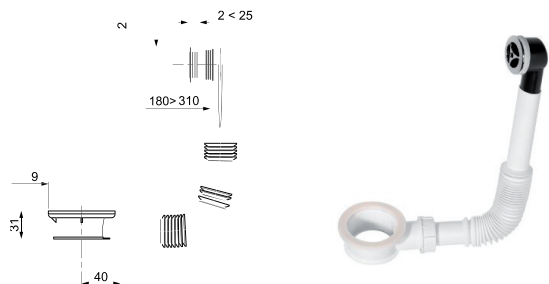

ACCESORIOS PARA LAVABO · WASHBASIN ACCESSORIES · COMPLÉMENTS POUR VASQUE · ACCESSORI PER LAVANDINO
· ZUBEHÖR FÜR WASCHBECKEN · АКЦЕССУАРЫ ДЛЯ РАКОВИНЫ

RB001

- Kit rebosadero para lavabo.
- Washbasin overflow kit.
- Kit de déversoir pour vasque.
- Kit scarico per lavandino.
- Überlaufbausatz für Waschbecken.
- Комплект водослива для раковины.

Cod.

RB001A