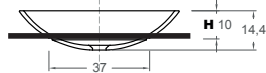

OU Solidsurface

Cod. **LA425**

Cod. **LA425B**

VA402

- Lavabo semi-encastrado o bajo encimera en Solidsurface mate. Con orificio para desagüe. Sin rebosadero.
- Solidsurface semi-inset or under mounted washbasin. With drain hole. Without overflow.
- Lavabo semi-encastree ou sous plan en Solidsurface mat. Avec trou pour évacuation. Sans déversoir.
- Lavandino semi incastrato o sotto piano di lavoro in Solidsurface opaco. Con foratura per scarico. Senza overflow.
- Waschbecken halb versenkt oder unter Arbeitsplatte aus mattem Solidsurface. Mit Öffnung für den Abfluss. Ohne Überlauf.
- Раковина полустраиваемая или под столешницу из материала Solidsurface с матовой отделкой. С отверстием водослива. Без переливного отверстия.