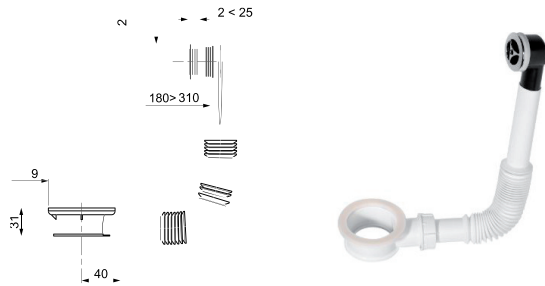

ACCESORIOS PARA LAVABO · WASHBASIN ACCESSORIES · COMPLÉMENTS POUR VASQUE · ACCESSORI PER LAVANDINO
· ZUBEHÖR FÜR WASCHBECKEN · АКЦЕССУАРЫ ДЛЯ РАКОВИНЫ

RB001

- Kit rebosadero para lavabo.
- Washbasin overflow kit.
- Kit de déversoir pour vasque.
- Kit scarico per lavandino.
- Überlaufbausatz für Waschbecken.
- Комплект водослива для раковины.

Cod.

RB001A