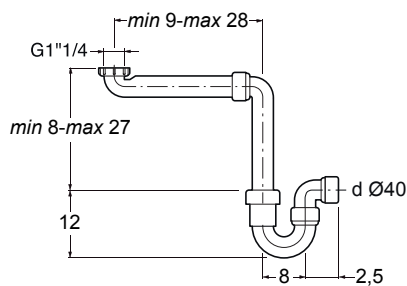

SI201

- Sifón ahorro espacio para lavabo con tubo modificable en PVC blanco.
- Space-saving siphon for washbasin with adjustable pipe in white PVC.
- Siphon économie d'espace pour lavabo avec tuyau modifiable en PVC blanc.
- Sifone risparmio spazio per lavandino con tubo modificabile in PVC bianco.
- Siphon platzsparend für Waschbecken mit Rohr veränderbar aus weißem PVC.
- Сифон экономящий пространство для раковины с трубой модифицируемой в белого ПВХ.

Cod.

PVP

SI201