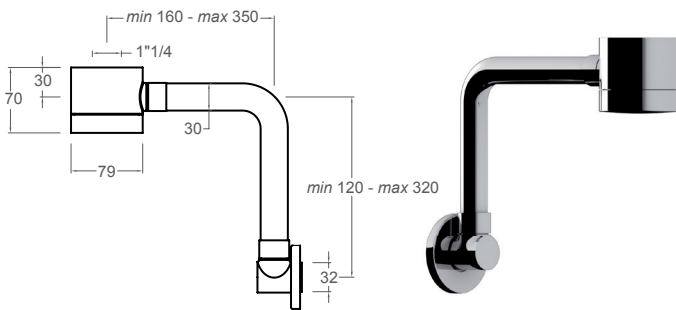

- Lavabo sobre encimera o suspendido en Topsolid (M) mate. Con orificio para desagüe y posibilidad de orificio de grifería. Incluye anclajes a pared.
- Matt Topsolid (M) top or wall mounted washbasin. With wall fixations, drain hole and tap hole included in the price and overflow.
- Vasque à poser ou à suspendre en Topsolid Mat (M). Avec trou pour évacuation et possibilité de trou pour robinetterie.
- Lavandino su piano di lavoro o sospeso in Topsolid (M) opaco. Con foratura per scarico e possibilità di foratura per rubinetteria. Include ancoraggi alla parete.
- Waschbecken auf Arbeitsplatte oder hängend aus mattem Topsolid (M). Mit Öffnung für den Abfluss und Möglichkeit eines Hahnlochs. Wandverankerungen im Lieferumfang enthalten.
- Раковина на столешницу или подвесная из материала Topsolid с матовой (M) отделкой. С отверстием водослива и возможностью изготовления отверстия под смеситель. Настенные крепления в комплекте.

Cod.

Topsolid M

Con orificio de grifería / With tap hole / Avec bonde de robinetterie / Con foratura di rubinetteria / Mit Hahnloch / С отверстием под смеситель

TA010

Sin orificio de grifería / Without tap hole / Sans bonde de robinetterie / Senza foratura di rubinetteria / Ohne Hahnloch / Без отверстия под смеситель

Cod.

RB001A

SI222

- Sifón ahorro espacio para lavabo con tubo ajustable.
- Space-saving siphon for washbasin with adjustable pipe.
- Siphon économie d'espace pour vaque avec tuyau adaptable.
- Sifone salvaspazio per lavabo con tubo regolabile.
- Siphon platzsparend für Waschbecken mit Rohr flexibel.
- Platzsparendes Siphon für Waschbecken, mit verstellbarem Anschlussstück.