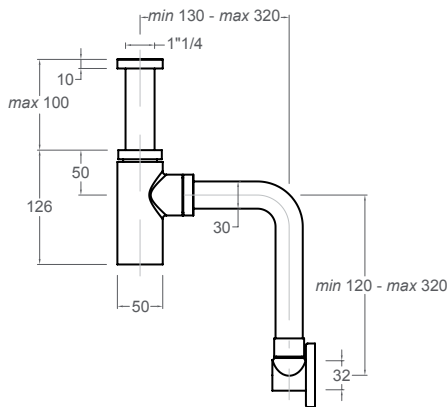

SI230

- Sifón para lavabo con tubo flexible en acabado Cromo brillo.
- Siphon for washbasin with adjustable pipe finished in Glossy Chrome .
- Siphon pour lavabo avec tuyau flexible en finition Chrome Brillant.
- Sifone per lavandino con tubo flessibile in finitura Cromo Lucido.
- Siphon für Waschbecken mit Rohr flexibel aus Hochglanz-Chrom oberfläche.
- Сифон для раковины с гибкой трубой, отделка «глянцевый хром».

Cod.

Cr

SI230