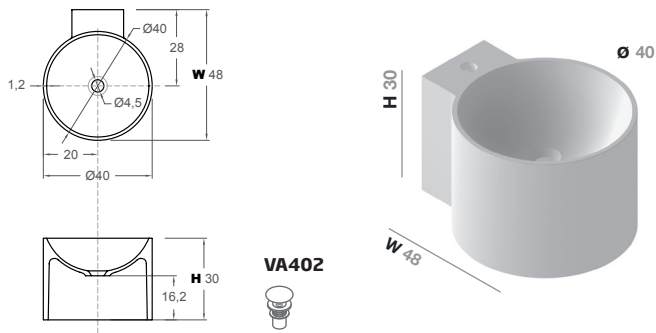

- Lavabo sobre encimera o suspendido en Topsolid (M) mate. Con orificio para desagüe y posibilidad de orificio de grifería. Incluye anclajes a pared.
- Matt Topsolid (M) top or wall mounted washbasin. With wall fixations, drain hole and tap hole included in the price and overflow.
- Vasque à poser ou à suspendre en Topsolid Mat (M). Avec trou pour évacuation et possibilité de trou pour robinetterie.
- Lavandino su piano di lavoro o sospeso in Topsolid (M) opaco. Con foratura per scarico e possibilità di foratura per rubinetteria. Include ancoraggi alla parete.
- Waschbecken auf Arbeitsplatte oder hängend aus mattem Topsolid (M). Mit Öffnung für den Abfluss und Möglichkeit eines Hahnlochs. Wandverankerungen im Lieferumfang enthalten.
- Раковина на столешницу или подвесная из материала Topsolid с матовой (M) отделкой. С отверстием водослива и возможностью изготовления отверстия под смеситель. Настенные крепления в комплекте.

Cod.

Topsolid M

Con orificio de grifería / With tap hole / Avec bonde de robinetterie / Con foratura di rubinetteria / Mit Hahnloch / С отверстием под смеситель

TA010

Sin orificio de grifería / Without tap hole / Sans bonde de robinetterie / Senza foratura di rubinetteria / Ohne Hahnloch / Без отверстия под смеситель