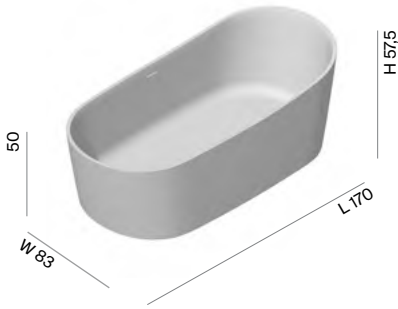

GIRO design by Ludovica + Roberto Palomba

ES Bañera exenta en Solidsurface mate. Con rebosadero. Posibilidad de instalación de grifería a pared o al suelo. Válvula en Solidsurface mate y sifón en PVC incluidos.

IT Vasca da bagno freestanding in Solidsurface opaco. Con troppopieno. Possibilità d'installazione di rubinetteria in parete o pavimento. Valvola in Solidsurface opaco e sifone in PVC inclusi.

EN Matt Solidsurface freestanding bathtub. With overflow. The tap can be installed on the wall or the floor. Matt Solidsurface waste and PVC siphon included.

GE Freistehende Badewanne mit matter Solid-Surface-Oberfläche und mit Überlauf. Installation des Hahns an der Wand oder auf dem Boden möglich. Ventil in Solidsurface matt und Siphon (PVC) im Lieferumfang enthalten.

FR Baignoire îlot en Solidsurface mat. Avec déversoir. Possibilité d'installation robinetterie murale ou au sol. Bonde en Solidsurface mat et siphon en PVC inclus.

RU Отдельстоящая матовая ванна из Solidsurface. С отверстием перелива воды. Возможность установки смесителей на стену или в пол. Донный клапан из материала Solidsurface с матовой отделкой и сифон из ПВХ в комплекте.