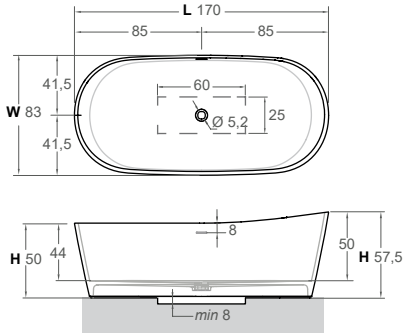

GIRO design by Ludovica + Roberto Palomba

ES Bañera exenta en Solidsurface mate. Con rebosadero. Posibilidad de instalación de grifería a pared o al suelo. Válvula en Solidsurface mate y sifón en PVC incluidos.

IT Vasca da bagno freestanding in Solidsurface opaco. Con troppopieno. Possibilità d'installazione di rubinetteria in parete o pavimento. Valvola in Solidsurface opaco e sifone in PVC inclusi.

EN Matt Solidsurface freestanding bathtub. With overflow. The tap can be installed on the wall or the floor. Matt Solidsurface waste and PVC siphon included.

GE Freistehende Badewanne mit matter Solid-Surface-Oberfläche und mit Überlauf. Installation des Hahns an der Wand oder auf dem Boden möglich. Ventil in Solidsurface matt und Siphon (PVC) im Lieferumfang enthalten.

FR Baignoire îlot en Solidsurface mat. Avec déversoir. Possibilité d'installation robinetterie murale ou au sol. Bonde en Solidsurface mat et siphon en PVC inclus.

RU Отдельстоящая матовая ванна из Solidsurface. С отверстием перелива воды. Возможность установки смесителей на стену или в пол. Донный клапан из материала Solidsurface с матовой отделкой и сифон из ПВХ в комплекте.