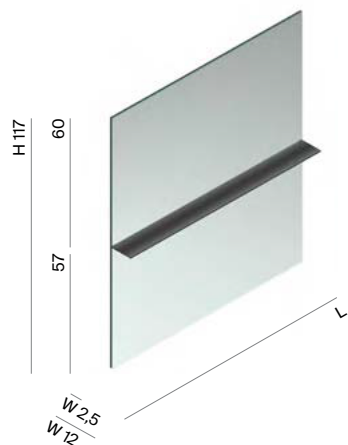

GRATE

Espejos con iluminación LED · Mirrors with LED lighting · Miroirs avec éclairage LED
Specchi con illuminazione LED · LED-Lichtspiegel · Зеркала с LED-подсветкой

ESPEJOS - MIRRORS

LED 3000 / 4000 °K

ES Espejo con marco y estante en aluminio acabado Grafito Cepillado. Iluminación LED mural perimetral. Con posibilidad de instalación de grifería.	IT Specchio con cornice e mensola in alluminio con finitura in Grafite piallata. Illuminazione a LED perimetrale a parete. Possibilità di foratura per rubinetteria.
EN Framed mirror with aluminum shelf in brushed Graphite. Perimeter wall LED lighting. Tap hole can be added if so desired.	GE Lichtspiegel mit Rahmen und Ablage aus Aluminium, Oberflächenoptik Graphit gebürstet. Beleuchtung LED umlaufend, Effekt Wandbeleuchtung. Installation Wasserarmaturen möglich.
FR Miroir éclairage LED périmétral avec étagère en aluminium finition Graphite Brossé. Possibilité d'installation de robinetterie.	RU Зеркало с рамой и полочкой из алюминия в цвете «шлифованный графит». Периметральная стенная LED-подсветка. Можно установить смеситель.

Cod.	L
GT421	50
GT422	75
GT423	100
GT424	125
GT425	150
GT426	175
GT427	200