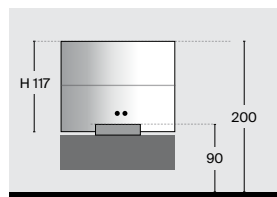

GRATE

Espejos con iluminación LED · Mirrors with LED lighting · Miroirs avec éclairage LED
Specchi con illuminazione LED · LED-Lichtspiegel · Зеркала с LED-подсветкой

ESPEJOS - MIRRORS

LED 3000 / 4000 °K

ES Espejo con marco y estante en aluminio acabado Grafito Cepillado. Iluminación LED mural perimetral. Con posibilidad de instalación de grifería.	IT Specchio con cornice e mensola in alluminio con finitura in Grafite piallata. Illuminazione a LED perimetrale a parete. Possibilità di foratura per rubinetteria.
EN Framed mirror with aluminum shelf in brushed Graphite. Perimeter wall LED lighting. Tap hole can be added if so desired.	GE Lichtspiegel mit Rahmen und Ablage aus Aluminium, Oberflächenoptik Graphit gebürstet. Beleuchtung LED umlaufend, Effekt Wandbeleuchtung. Installation Wasserarmaturen möglich.
FR Miroir éclairage LED périmétral avec étagère en aluminium finition Graphite Brossé. Possibilité d'installation de robinetterie.	RU Зеркало с рамой и полочкой из алюминия в цвете «шлифованный графит». Периметральная стенная LED-подсветка. Можно установить смеситель.

Cod.	L
GT421	50
GT422	75
GT423	100
GT424	125
GT425	150
GT426	175
GT427	200