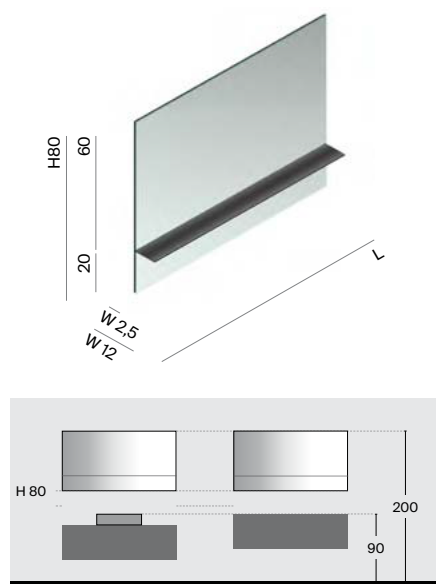

ES Espejo con marco y estante en aluminio acabado Grafito Cepillado. Iluminación LED perimetral.

IT Specchio con cornice e mensola in alluminio con finitura in Grafite piallata. Illuminazione perimetrale a LED.

EN Framed mirror with aluminum shelf in brushed Graphite. Perimeter wall LED lighting.

GE LED- Lichtspiegel mit Rahmen und Ablage aus Aluminium, Oberflächenoptik Graphit gebürstet. Beleuchtung umlaufend in Spiegel.

LED 3000 / 4000 °K

ES Espejo con marco y estante en aluminio acabado Grafito Cepillado. Iluminación LED mural perimetral. Con posibilidad de instalación de grifería.

IT Specchio con cornice e mensola in alluminio con finitura in Grafite piallata. Illuminazione a LED perimetrale a parete. Possibilità di foratura per rubinetteria.

EN Framed mirror with aluminum shelf in brushed Graphite. Perimeter wall LED lighting. Tap hole can be added if so desired.

GE Lichtspiegel mit Rahmen und Ablage aus Aluminium, Oberflächenoptik Graphit gebürstet. Beleuchtung LED umlaufend, Effekt Wandbeleuchtung. Installation Wasserarmaturen möglich.