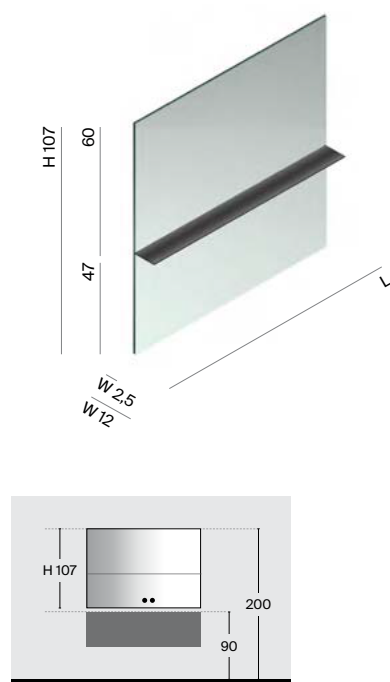

ES Espejo con marco y estante en aluminio acabado Grafito Cepillado. Iluminación LED perimetral.

IT Specchio con cornice e mensola in alluminio con finitura in Grafite piallata. Illuminazione perimetrale a LED.

EN Framed mirror with aluminum shelf in brushed Graphite. Perimeter wall LED lighting.

GE LED- Lichtspiegel mit Rahmen und Ablage aus Aluminium, Oberflächenoptik Graphit gebürstet. Beleuchtung umlaufend in Spiegel.

LED 3000 / 4000 °K

ES Espejo con marco y estante en aluminio acabado Grafito Cepillado. Iluminación LED mural perimetral. Con posibilidad de instalación de grifería.

IT Specchio con cornice e mensola in alluminio con finitura in Grafite piallata. Illuminazione a LED perimetrale a parete. Possibilità di foratura per rubinetteria.

EN Framed mirror with aluminum shelf in brushed Graphite. Perimeter wall LED lighting. Tap hole can be added if so desired.

GE Lichtspiegel mit Rahmen und Ablage aus Aluminium, Oberflächenoptik Graphit gebürstet. Beleuchtung LED umlaufend, Effekt Wandbeleuchtung. Installation Wasserarmaturen möglich.