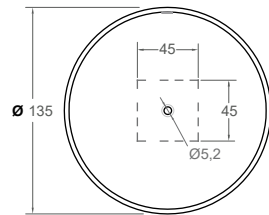

MOON

ES Bañera exenta en Solidsurface mate. Con rebosadero. Posibilidad de instalación de grifería a pared o al suelo. Válvula en Solidsurface mate y sifón en PVC incluidos.

IT Vasca da bagno freestanding in Solidsurface opaco. Con troppopieno. Possibilità d'installazione di rubinetteria in parete o pavimento. Valvola in Solidsurface opaco e sifone in PVC inclusi.

EN Matt Solidsurface freestanding bathtub. With overflow. The tap can be installed on the wall or the floor. Matt Solidsurface waste and PVC siphon included.

GE Freistehende Badewanne mit matter Solid-Surface-Oberfläche und mit Überlauf. Installation des Hahns an der Wand oder auf dem Boden möglich. Ventil in Solidsurface matt und Siphon (PVC) im Lieferumfang enthalten.

FR Baignoire îlot en Solidsurface mat. Avec déversoir. Possibilité d'installation robinetterie murale ou au sol. Bonde en Solidsurface mat et siphon en PVC inclus.

RU Отдельностоящая матовая ванна из Solidsurface. С отверстием перелива воды. Возможность установки смесителей на стену или в пол. Донный клапан из материала Solidsurface с матовой отделкой и сифон из ПВХ в комплекте.

Cod.

Solidsurface M

BA001

UHS01

Lacado texturizado UHS color a elegir / UHS textured lacquer colour to be chosen / Laqué texturé UHS à choisir / Laccato testurizzato UHS, colore a scelta / Oberflächenbeschichtung Lack Ultra-High-Solid- (UHS)System. Farbe nach Wahl / Текстурный лак UHS, цвет на выбор

Capacidad / Capacity / Capacité / Capacità / Fassungsvermögen / Емкость

300 l.

Peso de la expedición / Shipping weight / Poids de l'envoi / Peso della spedizione / Versandgewicht / Вес груза

200 kg

Volumen de expedición sin palet / Shipping volume without pallet / Volume d'envoi sans palette / Volume della spedizione senza pallet / Versandvolumen ohne Palette / Объем груза без поддонов

0,9 m³