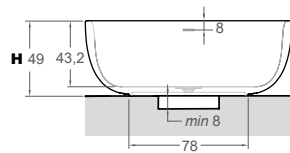

MOON

ES Bañera exenta en Solidsurface mate. Con rebosadero. Posibilidad de instalación de grifería a pared o al suelo. Válvula en Solidsurface mate y sifón en PVC incluidos.

IT Vasca da bagno freestanding in Solidsurface opaco. Con troppopieno. Possibilità d'installazione di rubinetteria in parete o pavimento. Valvola in Solidsurface opaco e sifone in PVC inclusi.

EN Matt Solidsurface freestanding bathtub. With overflow. The tap can be installed on the wall or the floor. Matt Solidsurface waste and PVC siphon included.

GE Freistehende Badewanne mit matter Solid-Surface-Oberfläche und mit Überlauf. Installation des Hahns an der Wand oder auf dem Boden möglich. Ventil in Solidsurface matt und Siphon (PVC) im Lieferumfang enthalten.

FR Baignoire îlot en Solidsurface mat. Avec déversoir. Possibilité d'installation robinetterie murale ou au sol. Bonde en Solidsurface mat et siphon en PVC inclus.

RU Отдельностоящая матовая ванна из Solidsurface. С отверстием перелива воды. Возможность установки смесителей на стену или в пол. Донный клапан из материала Solidsurface с матовой отделкой и сифон из ПВХ в комплекте.

Cod.

Solidsurface M

BA001

UHS01

Lacado texturizado UHS color a elegir / UHS textured lacquer colour to be chosen / Laqué texturé UHS à choisir / Laccato testurizzato UHS, colore a scelta / Oberflächenbeschichtung Lack Ultra-High-Solid- (UHS)System. Farbe nach Wahl / Текстурный лак UHS, цвет на выбор

Capacidad / Capacity / Capacité / Capacità / Fassungsvermögen / Емкость

300 l.

Peso de la expedición / Shipping weight / Poids de l'envoi / Peso della spedizione / Versandgewicht / Вес груза

200 kg

Volumen de expedición sin palet / Shipping volume without pallet / Volume d'envoi sans palette / Volume della spedizione senza pallet / Versandvolumen ohne Palette / Объем груза без поддонов

0,9 m³