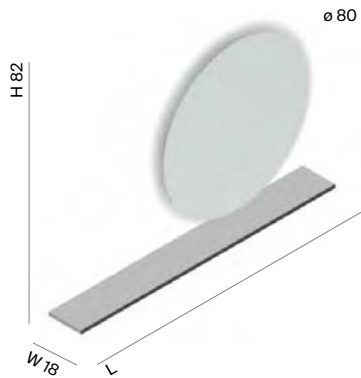

NORM design Soda Designers

ES Espejo circular Ø80cm con estante a pared de diferente largo (L). Espejo con posibilidad de iluminación LED perimetral. Acabado del estante a elegir.

IT Specchio circolare Ø80cm con mensola a muro di diversa lunghezza (L). Specchio con possibilità di illuminazione perimetrale a LED. Finitura della mensola a scelta.

EN Ø80cm circular mirror with shelves of different lengths (L). LED perimeter lighting possible. Various finishes available for the shelf.

GE Spiegel rund, 80 cm, mit Wandregal, unterschiedliche Länge (L). Spiegel mit Option umlaufende LED-Beleuchtung. Oberflächenausführung Wandregal nach Wahl.

FR Miroir rond Ø80cm avec étagère au mur de différentes longueurs (L). Miroir avec possibilité d'éclairage LED périmétral. Finition de l'étagère à choisir.

RU Зеркало круглое Ø 80 см с настенной полкой разной длины (L). Можно установить систему периметральной LED-подсветки. Отделка полки на выбор.

GE Spiegel oval, 50cmx130cm, mit Wandregal, in unterschiedlicher Länge (L). Spiegel mit Option umlaufende LED-Beleuchtung. Oberflächenausführung Wandregal nach Wahl.

FR Miroir oval 50x130cm avec étagère au mur de différentes longueurs (L). Miroir avec possibilité d'éclairage LED périmétral. Finition de l'étagère à choisir.