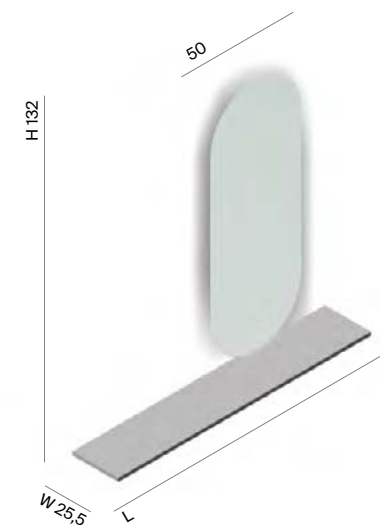

LED 3000 / 4000 °K

Espejo con iluminación led / Mirror with LED lighting / Miroir avec éclairage led / Specchio con illuminazione led / Spiegel mit LED-Beleuchtung
Зеркало с LED-подсветкой

Cod.	L	LM/LT	LB	S1	S3
PR080L	100				
PR079L	120				
PR078L	140				

NORM design Soda Designers