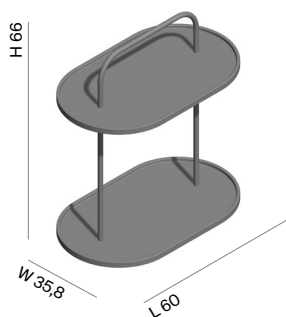

NORM TABLE design Norm Architects

ES	Mesa ovalada auto-portante. Estructura y bandejas en Laca Texturizada, color a elegir.	IT	Tavolino ovale autoportante. Struttura e piani in Laccato Testurizzato, colore a scelta.
EN	Self-supporting oval table. Structure and trays in textured lacquer, colour to be choosen.	GE	Selbsttragender Tisch oval. Gestell/Struktur und Tischplatte in Lack strukturiert, Farbe auf Wunsch.
FR	Table ovale autoportante. Structure et plateaux en laque texturée, couleur au choisir.	RU	Столик овальный самонесущий. Структура и подносы с отделкой «текстульный лак», цвет на выбор.

Cod. LT
PR203