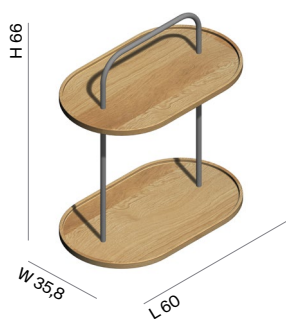

NORM TABLE design Norm Architects

ES	Mesa ovalada auto-portante con estructura en Laca Texturizada, color a elegir. Bandejas en madera S3, acabado a elegir.	IT	Tavolino ovale autoportante con struttura in Laccato Testurizzato, colore a scelta. Piani in legno S3, finitura a scelta.
EN	Self-supporting oval table with structure in textured lacquer, colour to be choosen. Trays in S3 wood, finish to be choosen.	GE	Selbsttragender Tisch oval. Gestell/Struktur in Lack strukturiert, Farbe auf Wunsch. Tischplatte aus Holz S3, Ausführung auf Wunsch.
FR	Table ovale autoportante avec structure en laque texturée, couleur a choisir. Plateaux en bois S3, finition au choisir.	RU	Столик овальный самонесущий, структура с отделкой «текстульный лак», цвет на выбор. Подносы из дерева S3 с отделкой на выбор.

Cod. S3
PR203

LT Laca Texturizada / Textured Lacquer / Laqué Texturé / Laccato Testurizzato / Strukturlack / Текстульный лак
S3 Roble salvaje / Wild oak / Chêne sauvage / Rovere selvaggio / Natureiche / Дикая дуб