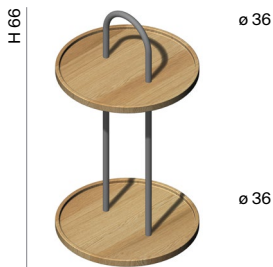

NORM TABLE design Norm Architects

- |           |  |           |  |
|-----------|--|-----------|--|
| <b>ES</b> | Mesa circular auto-portante. Estructura y bandejas en Laca Texturizada, color a elegir.        | <b>IT</b> | Tavolino circolare autoportante. Struttura e piani in Laccato Testurizzato, colore a scelta.         |
| <b>EN</b> | Self-supporting circular table. Structure and trays in textured lacquer, colour to be choosen. | <b>GE</b> | Selbsttragender Tisch rund. Gestell/Struktur und Tischplatte in Lack strukturiert, Farbe auf Wunsch. |
| <b>FR</b> | Table circulaire autoportante. Structure et plateaux en laque texturée, couleur à choisir.     | <b>RU</b> | Столик круглый самонесущий. Структура и подносы с отделкой «текстурный лак», цвет на выбор.          |

Cod. LT

PR202

NORM TABLE design Norm Architects

- |           |  |           |  |
|-----------|--|-----------|--|
| <b>ES</b> | Mesa circular auto-portante con estructura en Laca Texturizada, color a elegir. Bandejas en madera S3, acabado a elegir.         | <b>IT</b> | Tavolino circolare autoportante con struttura in Laccato Testurizzato, colore a scelta. Piani in legno S3, finitura a scelta.        |
| <b>EN</b> | Self-supporting circular table with structure in textured lacquer, colour to be choosen. Trays in S3 wood, finish to be choosen. | <b>GE</b> | Selbsttragender Tisch rund. Gestell/Struktur in Lack strukturiert, Farbe auf Wunsch. Tischplatte aus Holz S3, Ausführung auf Wunsch. |
| <b>FR</b> | Table circulaire autoportante avec structure en laque texturée, couleur a choisir. Plateaux en bois S3, finition au choisir.     | <b>RU</b> | Столик круглый самонесущий, структура с отделкой «текстурный лак», цвет на выбор. Подносы из дерева S3 с отделкой на выбор.          |