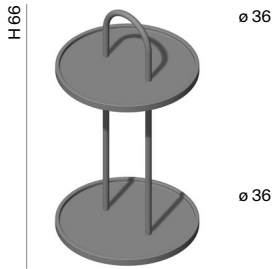

NORM TABLE design Norm Architects

- |           |  |           |  |
|-----------|--|-----------|--|
| <b>ES</b> | Mesa circular auto-portante. Estructura y bandejas en Laca Texturizada, color a elegir.        | <b>IT</b> | Tavolino circolare autoportante. Struttura e piani in Laccato Testurizzato, colore a scelta.         |
| <b>EN</b> | Self-supporting circular table. Structure and trays in textured lacquer, colour to be choosen. | <b>GE</b> | Selbsttragender Tisch rund. Gestell/Struktur und Tischplatte in Lack strukturiert, Farbe auf Wunsch. |
| <b>FR</b> | Table circulaire autoportante. Structure et plateaux en laque texturée, couleur à choisir.     | <b>RU</b> | Столик круглый самонесущий. Структура и подносы с отделкой «текстурный лак», цвет на выбор.          |

Cod. LT

PR202

NORM TABLE design Norm Architects

- |           |  |           |  |
|-----------|--|-----------|--|
| <b>ES</b> | Mesa circular auto-portante con estructura en Laca Texturizada, color a elegir. Bandejas en madera S3, acabado a elegir.         | <b>IT</b> | Tavolino circolare autoportante con struttura in Laccato Testurizzato, colore a scelta. Piani in legno S3, finitura a scelta.        |
| <b>EN</b> | Self-supporting circular table with structure in textured lacquer, colour to be choosen. Trays in S3 wood, finish to be choosen. | <b>GE</b> | Selbsttragender Tisch rund. Gestell/Struktur in Lack strukturiert, Farbe auf Wunsch. Tischplatte aus Holz S3, Ausführung auf Wunsch. |
| <b>FR</b> | Table circulaire autoportante avec structure en laque texturée, couleur a choisir. Plateaux en bois S3, finition au choisir.     | <b>RU</b> | Столик круглый самонесущий, структура с отделкой «текстурный лак», цвет на выбор. Подносы из дерева S3 с отделкой на выбор.          |