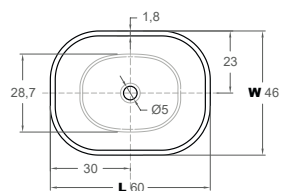

ES Lavabo semi-encastado o bajo encimera en Solidsurface mate. Válvula y sifón necesarios. Sin rebosadero.

IT Lavandino semi incastrato o sotto piano di lavoro in Solidsurface opaco. Sifone e piletta necessario. Senza overflow.

EN Matt Solidsurface semi-inset or under mounted washbasin. Waste and siphon not included. Without overflow.

GE Waschbecken halb versenkt oder unter Arbeitsplatte aus mattem Solidsurface. Ablaufventil und Siphon nicht inbegriffen. Ohne Überlauf.

FR Vasque semi-encastée ou sous-plan en Solidsurface mat. Bonde et siphon non inclus. Sans déversoir.

RU Раковина полувстраиваемая или под столешницу из материала Solidsurface с матовой отделкой. Требуются донный клапан и сифон. Без переливного отверстия.

→ VA400 / VA402 / VA410