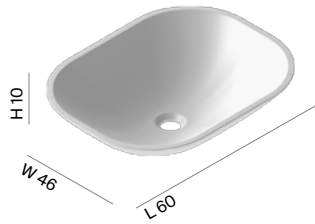

OU

ES Lavabo semi-encastado o bajo encimera en Solidsurface mate. Válvula y sifón necesarios. Sin rebosadero.

IT Lavandino semi incastrato o sotto piano di lavoro in Solidsurface opaco. Sifone e piletta necessario. Senza overflow.

EN Matt Solidsurface semi-inset or under mounted washbasin. Waste and siphon not included. Without overflow.

GE Waschbecken halb versenkt oder unter Arbeitsplatte aus mattem Solidsurface. Ablaufventil und Siphon nicht inbegriffen. Ohne Überlauf.

FR Vasque semi-encastée ou sous-plan en Solidsurface mat. Bonde et siphon non inclus. Sans déversoir.

RU Раковина полувстраиваемая или под столешницу из материала Solidsurface с матовой отделкой. Требуются донный клапан и сифон. Без переливного отверстия.