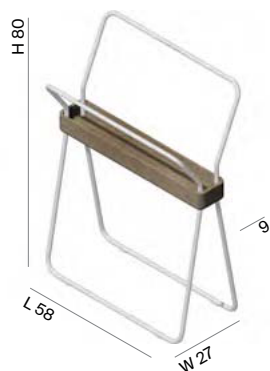

ORIGIN design Seung - Yong Song

ES Toallero auto-portante con bandeja en Roble Salvaje (S3) acabado a elegir. Acabado de la estructura en Laca Texturizada Blanco 200T.

IT Portasciugamani autoportante con vassoio in Rovere Selvaggio (S3) finitura a scelta. Finitura della struttura in Lacca Testurizzata Blanco 200T.

EN Freestanding towel rack with tray in Wild Oak (S3) finish to choose. The structure is lacquered in Textured Lacquer Blanco 200T.

GE Freistehender Handtuchhalter mit Ablage aus Holz(S3) Oberflächenausführung nach Wunsch. Eiche Natur. Oberflächenausführung Strukturlack Blanco 200T.

FR Porte-serviettes autoportant avec plateau en Chêne Sauvage (S3) finition à choisir. Finition de la structure en Laqué Texturé Blanco 200T.

RU Стойка-вешалка для полотенец с деревянным лотком, отделка «дикий дуб» (S3) отделка на выбор заказчика. Структура изделия покрыта белым текстурным 200T.