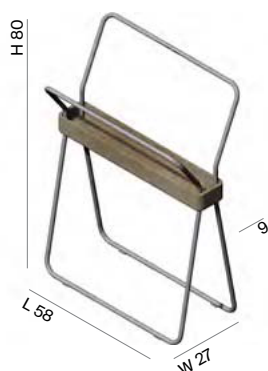

ORIGIN design Seung - Yong Song

ES Toallero auto-portante con bandeja en Roble Salvaje (S3) acabado a elegir. Acabado de la estructura en Laca Texturizada Blanco 200T.

IT Portasciugamani autoportante con vassoio in Rovere Selvaggio (S3) finitura a scelta. Finitura della struttura in Lacca Testurizzata Blanco 200T.

EN Freestanding towel rack with tray in Wild Oak (S3) finish to choose. The structure is lacquered in Textured Lacquer Blanco 200T.

GE Freistehender Handtuchhalter mit Ablage aus Holz(S3) Oberflächenausführung nach Wunsch. Eiche Natur. Oberflächenausführung Strukturlack Blanco 200T.

FR Porte-serviettes autoportant avec plateau en Chêne Sauvage (S3) finition à choisir. Finition de la structure en Laqué Texturé Blanco 200T.

RU Стойка-вешалка для полотенец с деревянным лотком, отделка «дикий дуб» (S3) отделка на выбор заказчика. Структура изделия покрыта белым текстурным 200T.

Cod.

S3

OG200

ES Toallero auto-portante con bandeja en Roble Salvaje (S3) acabado a elegir. Acabado de la estructura en Laca Texturizada. Color a elegir.

IT Portasciugamani autoportante con vassoio in Rovere Selvaggio (S3) finitura a scelta. Finitura della struttura in lacca testurizzata. Colore finitura a scelta.