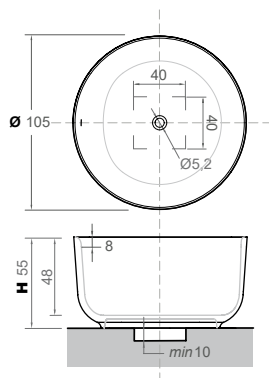

ORIGIN design by Seung Yong-Song

ES Bañera exenta en Solidsurface mate. Con rebosadero. Posibilidad de instalación de grifería a pared o al suelo. Válvula en Solidsurface mate y sifón en PVC incluidos.

IT Vasca da bagno freestanding in Solidsurface opaco. Con troppopieno. Possibilità d'installazione di rubinetteria in parete o pavimento. Valvola in Solidsurface opaco e sifone in PVC inclusi.

EN Matt Solidsurface freestanding bathtub. With overflow. The tap can be installed on the wall or the floor. Matt Solidsurface waste and PVC siphon included.