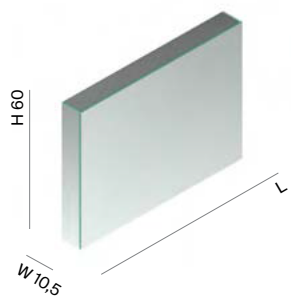

PARAL

ESPEJOS - MIRRORS

Espejos con iluminación LED · Mirrors with LED lighting · Miroirs avec éclairage LED
 Specchi con illuminazione LED · LED-Lichtspiegel · Зеркала с LED-подсветкой

LED 3000 / 4000 °K

| | | | |
|----|--|----|--|
| ES | Módulo Espejo independiente, con iluminación LED perimetral. | IT | Modulo con specchio indipendente e illuminazione perimetrale a LED. |
| EN | Single mirror unit with perimeter LED lighting. | GE | Modul Spiegel einzeln, freistehend, mit umlaufender LED-Beleuchtung. |
| FR | Miroir avec éclairage LED périmétral. | RU | Модуль-зеркало отдельный с периметральной LED-подсветкой. |