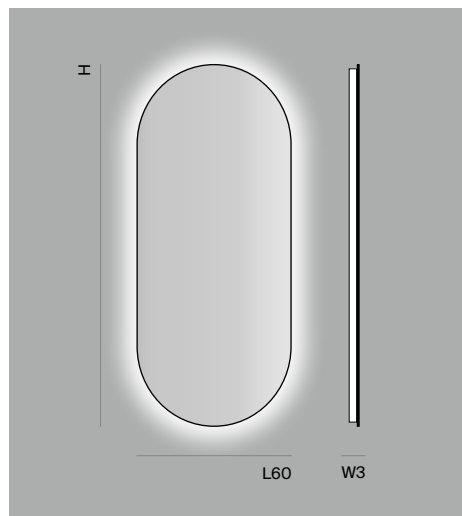

STRATO - Oval LED

HORIZONTAL/VERTICAL

LED 3000 / 4000 °K Dimmable

CF001 **CF003** **CF004**

AV001 Ø > 60

ES	Espejo sobre trasera blanco mate y difusor opal visible. Iluminación LED perimetral mural. Posición vertical u horizontal.	IT	Specchio con cornice bianca opaca e schermo opale visibile. Illuminazione LED perimetrale a parete. Posizione verticale o orizzontale.
EN	Mirror with back frame in matt white and visible opal diffuser. Horizontal or Vertical positioning.	GE	Spiegel mit umlaufender indirekter LED-Beleuchtung, auf Hintergrundrahmen Farbe Weiss matt. Ausgeleuchtete Lichtlinie hinter opaler Abdeckung. Position vertikal und horizontal.
FR	Miroir éclairage LED périmétral mural. Partie arrière et diffuseur blanc. Position verticale ou horizontale.	RU	Зеркало на подложке матового белого цвета с внешним светорассеивателем типа «опал». Фоновая LED-подсветка по периметру. Вертикальная или горизонтальная установка.

Cod.		H
ST362	2V	80
ST363	2V	100
ST364	2V	120
ST376	2V	140
ST377	2V	160
ST378	2V	180

Espejo Gris o Bronce
Grey or bronze tinted mirror

+15%

Incremento de precio / Increase in Price / Augmentation de Prix
Aumento dei prezzi / Preisaufschlag / Доплата