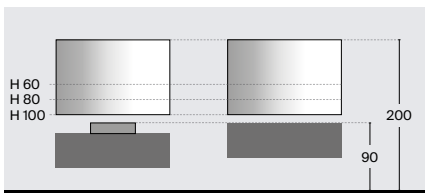

Cod.		L	H 60	H 80	H 100
ST339	15A	60			
ST362	15A	80			
ST363	15A	100			
ST364	15A	120			
ST376	15A	140			
ST377	15A	160			
ST378	15A	180			
ST379	15A	200			
ST450	15A	220			
ST451	15A	240			
ST452	15A	260			
ST453	15A	280			
ST454	15A	300			

Espejo Gris o Bronce
Grey or bronze tinted mirror

+15%

Incremento de precio / Increase in Price / Augmentation de Prix
Aumento dei prezzi / Preisauflschlag / Доплата