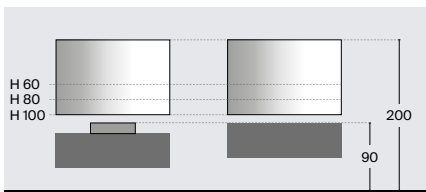

ES Espejo sobre estructura con laterales en acero inoxidable pulido. Iluminación LED inferior mural.

EN Mirror with side frames in inox steel. Wall upper and nether LED lighting.

FR Miroir avec structure latérales en acier inoxydable poli. Éclairage LED inférieur mural.

IT Specchio su telaio con laterali in acciaio inossidabile lucido. Illuminazione LED inferiore a parete.

GE Lichtspiegel auf Edelstahlstruktur Seitenteile poliert. LED-Hintergrundbeleuchtung unten.

RU Зеркало на структуре с боковыми частями из полированной нержавеющей стали. Фоновая LED-подсветка вниз.

Cod.		L	H 60	H 80	H 100
ST339	3A	60			
ST362	3A	80			
ST363	3A	100			
ST364	3A	120			
ST376	3A	140			
ST377	3A	160			
ST378	3A	180			
ST379	3A	200			
ST450	3A	220			
ST451	3A	240			
ST452	3A	260			
ST453	3A	280			
ST454	3A	300			

Espejo Gris o Bronce
Grey or bronze tinted mirror

+15%

Incremento de precio / Increase in Price / Augmentation de Prix
Aumento dei prezzi / Preisauflschlag / Доплата