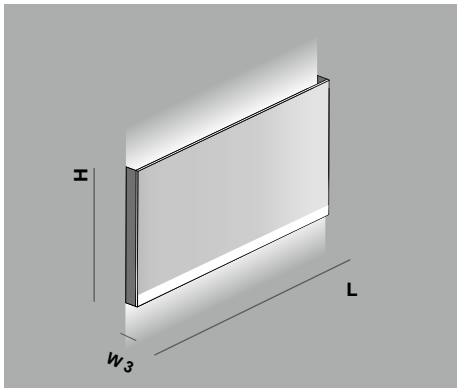

STRATO - 5F

ES Espejo sobre estructura con laterales en acero inoxidable pulido. Franja arenada al extremo inferior. Iluminación LED superior mural; inferior frontal y mural.

EN Mirror with side frames in inox steel. LED stripe placed at the lower end. Wall upper LED lighting; Wall and frontal nether LED lighting.

FR Miroir avec structure latérales en acier inoxydable poli. Bande lumineuse extrémité inférieure. Éclairage LED supérieur mural et éclairage LED inférieur frontal et mural.

IT Specchio su telaio con laterali in acciaio inossidabile lucido. Fascia sabbiata nell'estremità inferiore. Illuminazione LED superiore a parete; inferiore frontale e a parete.

GE Lichtspiegel auf Edelstahlstruktur Seitenteile poliert. Lichtlinie oben. Lichtlinie unten. LED-Beleuchtung oben Hintergrund; unten Front und Hintergrund.

RU Зеркало на структуре с боковыми частями из полированной нержавеющей стали. Полоса с пескоструйной обработкой в крайней нижней части. Фоновая LED-подсветка вверху; фронтальная и фоновая LED-подсветка внизу.

LED 3000 / 4000 °K

CF001

AV001