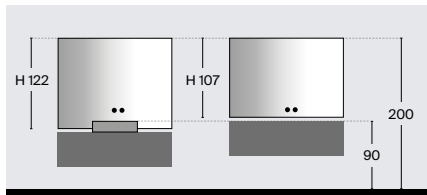

Cod.	L	H 60	H 80	H 100	H 107	H 122
ST339	16A	60				
ST362	16A	80				
ST363	16A	100				
ST364	16A	120				
ST376	16A	140				
ST377	16A	160				
ST378	16A	180				
ST379	16A	200				
ST450	16A	220				
ST451	16A	240				
ST452	16A	260				
ST453	16A	280				
ST454	16A	300				

Espejo Gris o Bronce
Grey or bronze tinted mirror

+15%

Incremento de precio / Increase in Price / Augmentation de Prix
Aumento dei prezzi / Preisaufschlag / Доплата