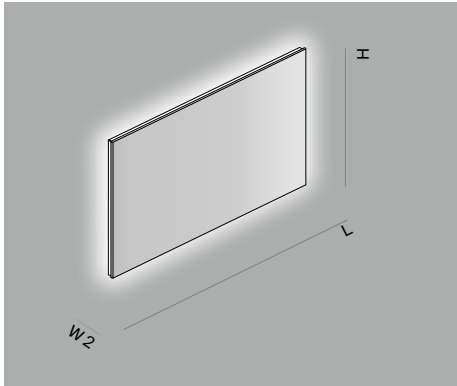

STRATO - 16A

ES Espejo sobre estructura de aluminio y difusor opal visible de fondo extra reducido. Iluminación LED perimetral mural.

IT Specchio su telaio in alluminio e schermo opale visibile dalla profondità ridotta. Illuminazione LED perimetrale a parete.

EN Mirror with aluminum structure and extra-small back frame, visible opal diffuser. Perimeter wall LED lighting.

GE Lichtspiegel auf Aluminiumstruktur. Umlaufende LED-Hintergrundbeleuchtung. Ausgeleuchtete Lichtlinie hinter grössenreduzierter opaler Abdeckung.

FR Miroir avec structure d'aluminium, fond réduit et diffuseur blanc. Éclairage LED périmétral mural.

RU Зеркало на алюминиевой структуре с внешним светорассеивателем типа «опал», композиция уменьшенной глубины. Фоновая LED-подсветка по периметру.

LED 3000 / 4000 °K Dimmable

CF001 **CF003** **CF004**

AV001