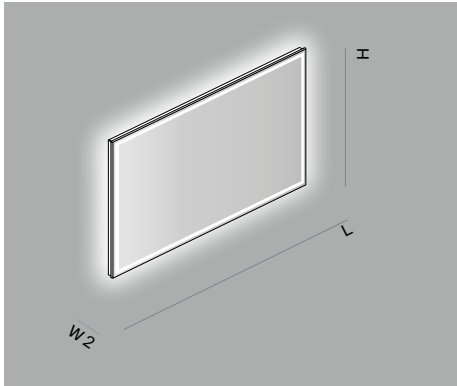

STRATO - 16C

ES Espejo con franja arenada perimetral sobre estructura de aluminio y difusor opal visible de fondo extra reducido. Franja arenada perimetral. Iluminación LED perimetral frontal y mural.

EN Mirror with perimeter LED stripe and aluminum structure. Extra-small back frame with visible opal diffusor. Perimeter wall and frontal LED lighting.

FR Miroir avec structure d'aluminium, fond réduit et diffuseur blanc. Bande lumineuse périmétrale. Éclairage LED périmétral frontal et mural.

IT Specchio con fascia sabbiata perimetrale su telaio in alluminio e schermo opale visibile dalla profondità ridotta. Fascia sabbiata perimetrale. Illuminazione LED perimetrale frontale e a parete.

GE Lichtspiegel mit umlaufender Lichtlinie, auf Aluminiumstruktur. Ausgeleuchtete Lichtlinie hinter grössenreduzierter opaler Abdeckung. Umlaufende Lichtlinie. Umlaufende LED-Beleuchtung Front und Hintergrund.

RU Зеркало с периметральной полосой, обработанной пескоструйным методом, на алюминиевой структуре с внешним светорассеивателем типа «опал»; композиция уменьшенной глубины. Периметральная полоса с пескоструйной обработкой. Фронтальная и фоновая LED-подсветка по периметру.

LED 3000 / 4000 °K Dimmable

CF001 CF003 CF004

AV001