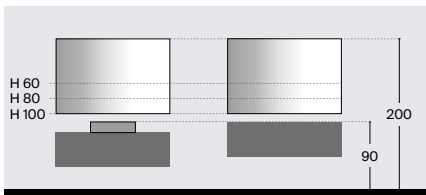

Cod.		L	H 60	H 80	H 100	H 107	H 122
ST339	16C	60					
ST362	16C	80					
ST363	16C	100					
ST364	16C	120					
ST376	16C	140					
ST377	16C	160					
ST378	16C	180					
ST379	16C	200					
ST450	16C	220					
ST451	16C	240					
ST452	16C	260					
ST453	16C	280					
ST454	16C	300					

Espejo Gris o Bronze
Grey or bronze tinted mirror

+15%

Incremento de precio / Increase in Price / Augmentation de Prix
Aumento dei prezzi / Preisaufschlag / Доплата