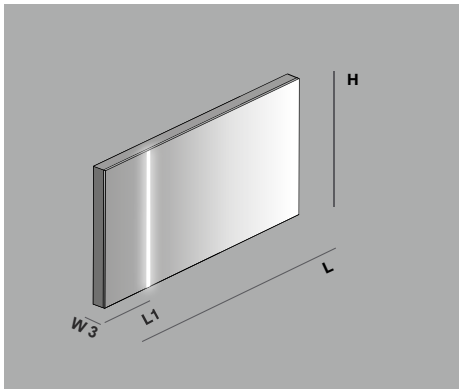

STRATO - 13A

ES Espejo sobre estructura con laterales en acero inoxidable pulido. Franja arenada vertical. Iluminación LED frontal.

IT Specchio su telaio con laterali in acciaio inossidabile lucido. Fascia sabbiata verticale. Illuminazione LED frontale.

EN Mirror with side frames in inox steel. Vertical LED stripe. Frontal LED lighting.

GE Lichtspiegel auf Edelstahlstruktur Seitenteile poliert. Lichtlinie vertikal. LED-Beleuchtung frontal.

FR Miroir avec structure latérales en acier inoxydable poli. Bande lumineuse verticale. Éclairage LED frontal.

RU Зеркало на структуре с боковыми частями из полированной нержавеющей стали. Вертикальная полоса с пескоструйной обработкой. Фронтальная LED-подсветка.

LED 3000 / 4000 °K

CF001

AV001