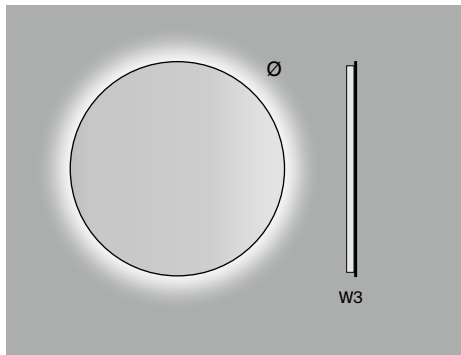

STRATO - Round LED

ES Espejo sobre trasera blanco mate y difusor opal visible. Iluminación LED perimetral mural.
EN Mirror with back frame in matt white and visible opal diffuser. Perimeter wall LED lighting.
FR Miroir avec éclairage LED périmétral mural. Partie arrière et diffuseur blanc.

IT Specchio con cornice bianca opaca e schermo opale visibile. Illuminazione LED perimetrale a parete.
GE Spiegel mit umlaufender indirekter LED-Beleuchtung, auf Hintergrundrahmen Farbe Weiss matt. Ausgeleuchtete Lichtlinie hinter opaler Abdeckung.
RU Зеркало на подложке матового белого цвета с внешним светорассеивателем типа «опал». Фоновая LED-подсветка по периметру.

Cod.	Ø
ES801L	50
ES803L	60
ES420L	80
ES802L	100
ES804L	120
ES806L	140
ES807L	160
ES808L	180

LED 3000 / 4000 °K Dimmable

CF001 CF003 CF004
AV001 Ø > 60

Espejo Gris o Bronce
Grey or bronze tinted mirror

+15%

Incremento de precio / Increase in Price / Augmentation de Prix
Aumento dei prezzi / Preisaufschlag / Доплата