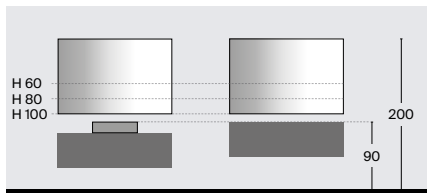

Cod.	L	H 60	H 80	H 100	H 107	H 122
ST339	16A	60				
ST362	16A	80				
ST363	16A	100				
ST364	16A	120				
ST376	16A	140				
ST377	16A	160				
ST378	16A	180				
ST379	16A	200				
ST450	16A	220				
ST451	16A	240				
ST452	16A	260				
ST453	16A	280				
ST454	16A	300				

Espejo Gris o Bronce
Grey or bronze tinted mirror

+15%

Incremento de precio / Increase in Price / Augmentation de Prix
Aumento dei prezzi / Preisaufschlag / Доплата