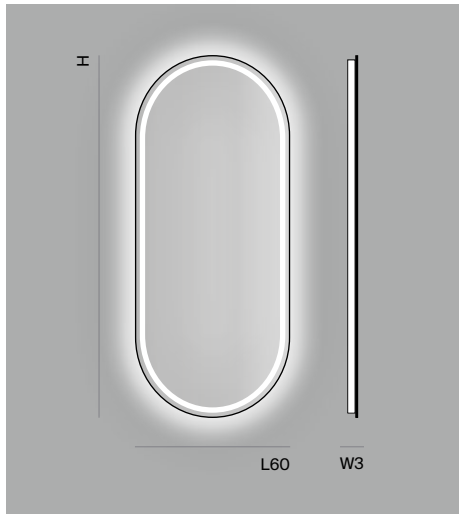

STRATO - Ovalstripe LED

↕ HORIZONTAL/VERTICAL

LED 3000 / 4000 °K Dimmable

CF001 CF003 CF004

AV001 Ø > 60

ES	Espejo con franja arenada perimetral sobre trasera blanco mate y difusor opal visible. Iluminación LED perimetral frontal y mural.	IT	Specchio con fascia sabbiata perimetrale, cornice bianca opaca e schermo opale visibile. Illuminazione LED perimetrale frontale e a parete.
EN	Mirror with perimeter LED stripe with back frame in matt white, visible opal diffuser. Perimeter wall and frontal LED lighting.	GE	LED-Lichtspiegel mit umlaufender Lichtlinie auf Hintergrundrahmen Farbe Weiss matt. Ausgeleuchtete Lichtlinie hinter opaler Abdeckung. Beleuchtung LED Front und Hintergrund.
FR	Miroir avec bande lumineuse périmétrale. Éclairage LED périmétral frontal et mural. Partie arrière et diffuseur blanc. Position verticale ou horizontale.	RU	Зеркало с периметральной полосой, обработанной пескоструйным методом, на подложке матового белого цвета с внешним светорассеивателем типа «опал». Фронтальная и фоновая LED-подсветка по периметру.

Cod.		H
ST362	3V	80
ST363	3V	100
ST364	3V	120
ST376	3V	140
ST377	3V	160
ST378	3V	180

Espejo Gris o Bronce
Grey or bronze tinted mirror

+15%

Incremento de precio / Increase in Price / Augmentation de Prix
Aumento dei prezzi / Preisaufschlag / Доплата