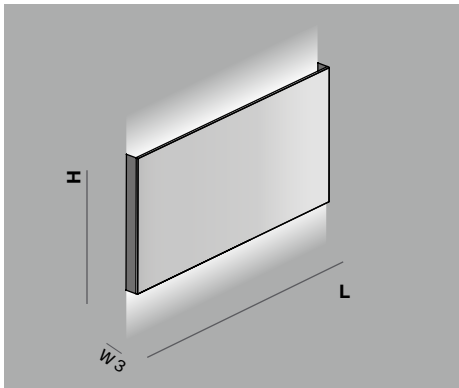

STRATO - 4A

LED 3000 / 4000 °K

CF001

AV001