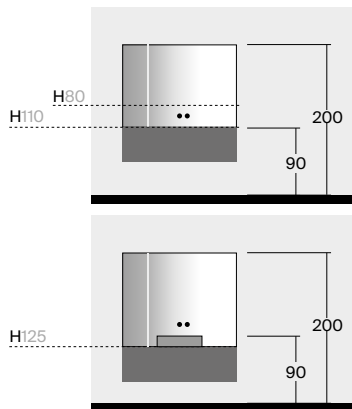

Cod.	L	H 80	H 110	H 125
ST339	13A	60		
ST362	13A	80		
ST363	13A	100		
ST364	13A	120		
ST376	13A	140		
ST377	13A	160		
ST378	13A	180		
ST379	13A	200		
ST450	13A	220		
ST451	13A	240		
ST452	13A	260		
ST453	13A	280		
ST454	13A	300		

Espejo Gris o Bronce
Grey or bronze tinted mirror

+15%

Incremento de precio / Increase in Price / Augmentation de Prix
Aumento dei prezzi / Preisaufschlag / Доплата