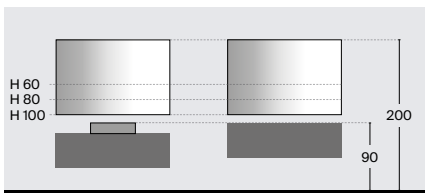

Cod.		L	H 60	H 80	H 100
ST339	5F	60			
ST362	5F	80			
ST363	5F	100			
ST364	5F	120			
ST376	5F	140			
ST377	5F	160			
ST378	5F	180			
ST379	5F	200			
ST450	5F	220			
ST451	5F	240			
ST452	5F	260			
ST453	5F	280			
ST454	5F	300			

Espejo Gris o Bronce
Grey or bronze tinted mirror

+15%

Incremento de precio / Increase in Price / Augmentation de Prix
Aumento dei prezzi / Preiszuschlag / Доплата