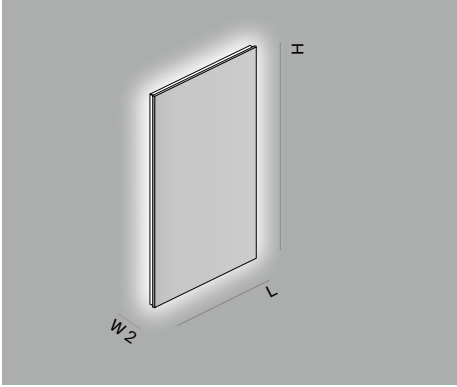

STRATO - 7J

ES Espejo sobre estructura de aluminio y difusor opal visible de fondo extra reducido. Iluminación LED perimetral mural.

EN Mirror with aluminum structure and extra-small back frame, visible opal diffuser. Perimeter wall LED lighting.

FR Miroir avec structure d'aluminium, fond réduit et diffuseur blanc. Éclairage LED périmétral mural.

IT Specchio su telaio in alluminio e schermo opale visibile dalla profondità ridotta. Illuminazione LED perimetrale a parete.

GE Lichtspiegel auf Aluminiumstruktur. Umlaufende LED-Hintergrundbeleuchtung. Ausgeleuchtete Lichtlinie hinter grössenreduzierter opaler Abdeckung.

RU Зеркало на алюминиевой структуре с внешним светорассеивателем типа «опал», композиция уменьшенной глубины. Фоновая LED-подсветка по периметру.

LED 3000 / 4000 °K ☐ Dimmable

CF001 **CF003** **CF004**

AV001

Cod.		H	L 50	L 60
ST455	7J	50		
ST456	7J	70		
ST457	7J	90		
ST458	7J	110		
ST459	7J	130		
ST460	7J	150		
ST461	7J	170		
ST462	7J	190		
ST463	7J	210		

Espejo Gris o Bronce
Grey or bronze tinted mirror

+15%

Incremento de precio / Increase in Price / Augmentation de Prix
Aumento dei prezzi / Preisauflschlag / Доплата