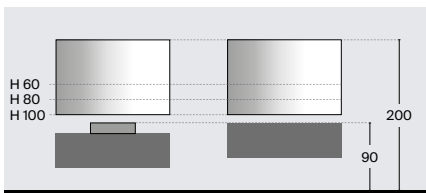

Espejo Gris o Bronze
Grey or bronze tinted mirror

+15%

Incremento de precio / Increase in Price / Augmentation de Prix
Aumento dei prezzi / Preisaufschlag / Доплата

STRATO - 4A

LED 3000 / 4000 °K

CF001

AV001