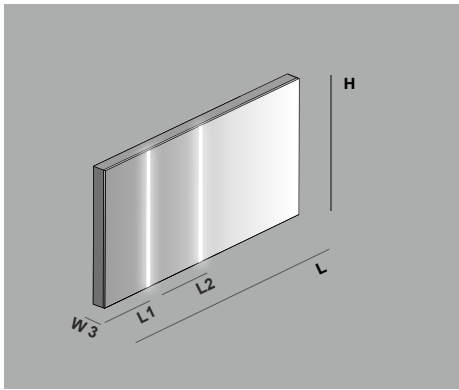

STRATO - 13B

ES Espejo sobre estructura con laterales en acero inoxidable pulido. Dos franjas arenadas vertical. Iluminación LED frontal.

EN Mirror with side frames in inox steel. Two horizontal LED stripes. Frontal LED lighting.

FR Miroir avec structure latérales en acier inoxydable poli. Deux bandes lumineuses verticales. Éclairage LED frontal.

IT Specchio su telaio con laterali in acciaio inossidabile lucido. Due fasce sabbiate verticali. Illuminazione LED frontale.

GE Lichtspiegel auf Edelstahlstruktur Seitenteile poliert. Zwei Lichtlinien vertikal. LED-Beleuchtung frontal.

RU Зеркало на структуре с боковыми частями из полированной нержавеющей стали. Две вертикальные полосы с пескоструйной обработкой. Фронтальная LED-подсветка.

LED 3000 / 4000 °K

CF001

AV001