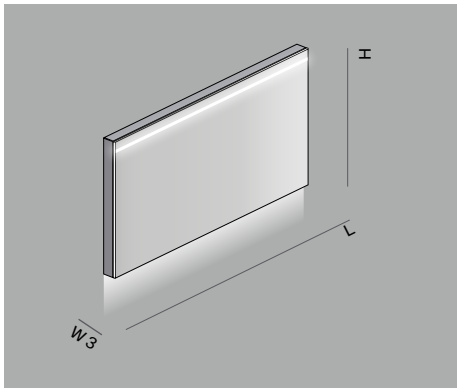

STRATO - 15A

ES Espejo sobre estructura con laterales en acero inoxidable pulido. Franja arenada horizontal. Iluminación LED inferior mural.

IT Specchio su telaio con laterali in acciaio inossidabile lucido. Fascia sabbiata orizzontale. Illuminazione LED inferiore a parete.

EN Mirror with side frames in inox steel. Horizontal LED stripe. Wall nether LED lighting.

GE Lichtspiegel auf Edelstahlstruktur Seitenteile poliert. Lichtlinie horizontal. LED-Hintergrundbeleuchtung unten.

FR Miroir avec structure latérales en acier inoxydable poli. Bande lumineuse horizontale. Éclairage LED inférieur mural.

RU Зеркало на структуре с боковыми частями из полированной нержавеющей стали. Горизонтальная полоса с пескоструйной обработкой. Фоновая LED-подсветка вниз.

LED 3000 / 4000 °K

CF001

AV001