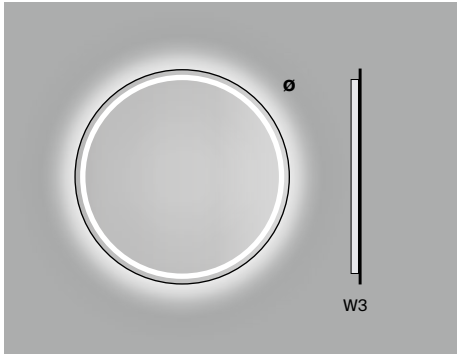

IT Specchio con cornice bianca opaca e schermo opale visibile. Illuminazione LED perimetrale a parete.
 GE Spiegel mit umlaufender indirekter LED-Beleuchtung, auf Hintergrundrahmen Farbe Weiss matt. Ausgeleuchtete Lichtlinie hinter opaler Abdeckung.
 RU Зеркало на подложке матового белого цвета с внешним светорассеивателем типа «опал». Фоновая LED-подсветка по периметру.

Incremento de precio / Increase in Price / Augmentation de Prix
 Aumento dei prezzi / Preisaufschlag / Доплата

STRATO - Roundstripe LED

LED 3000 / 4000 °K Dimmable

CF001 CF003 CF004

AV001 Ø > 60

- ES** Espejo con franja arenada perimetral sobre trasera blanco mate y difusor opal visible. Iluminación LED perimetral frontal y mural.
- IT** Specchio con fascia sabbiata perimetrale, cornice bianca opaca e schermo opale visibile. Illuminazione LED perimetrale frontale e a parete.
- EN** Mirror with perimeter LED stripe with back frame in matt black and visible opal diffuser. Perimeter wall and frontal LED lighting.
- GE** LED-Lichtspiegel mit umlaufender Lichtlinie auf Hintergrundrahmen Farbe Weiss matt. Ausgeleuchtete Lichtlinie hinter opaler Abdeckung. Beleuchtung LED Front und Hintergrund.
- FR** Miroir avec bande lumineuse périmétrale. Éclairage LED périmétral frontal et mural. Partie arrière et diffuseur blanc.
- RU** Зеркало с периметральной полосой, обработанной пескоструйным методом, на подложке матового белого цвета с внешним светорассеивателем типа «опал». Фронтальная и фоновая LED-подсветка по периметру.