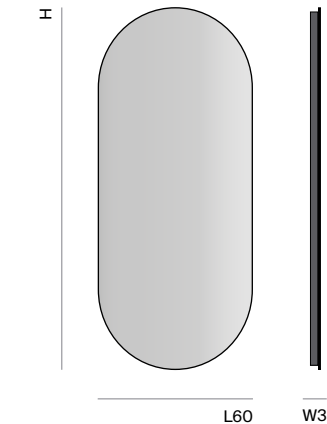

STRATO - Oval Simple

HORIZONTAL/VERTICAL

ES	Espejo sobre trasera negro mate. Posición vertical u horizontal.	IT	Specchio con cornice nera opaca. Posizione verticale o orizzontale.
EN	Mirror with visible back frame in matt black. Horizontal or Vertical positioning.	GE	Spiegel auf Hintergrundrahmen Farbe Schwarz matt. Position vertikal und horizontal.
FR	Miroir simple. Partie arrière noir mat. Position verticale ou horizontale.	RU	Зеркало на подложке матового черного цвета. Вертикальная или горизонтальная установка.

Cod.		H
ST362	1V	80
ST363	1V	100
ST364	1V	120
ST376	1V	140
ST377	1V	160
ST378	1V	180