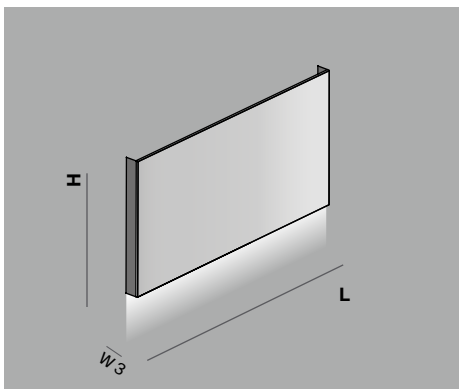

STRATO - 3A

LED 3000 / 4000 °K

CF001

AV001