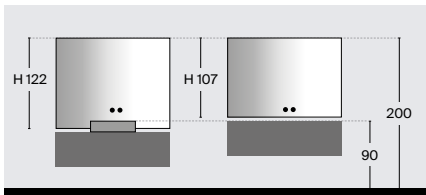

Cod.		L	H 60	H 80	H 100	H 107	H 122
ST339	16C	60					
ST362	16C	80					
ST363	16C	100					
ST364	16C	120					
ST376	16C	140					
ST377	16C	160					
ST378	16C	180					
ST379	16C	200					
ST450	16C	220					
ST451	16C	240					
ST452	16C	260					
ST453	16C	280					
ST454	16C	300					

Espejo Gris o Bronze
Grey or bronze tinted mirror

+15%

Incremento de precio / Increase in Price / Augmentation de Prix
Aumento dei prezzi / Preisaufschlag / Доплата