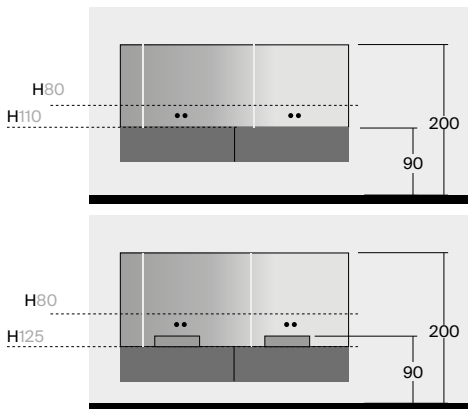

Cod.		L	H 80	H 110	H 125
ST364	13B	120			
ST376	13B	140			
ST377	13B	160			
ST378	13B	180			
ST379	13B	200			
ST450	13B	220			
ST451	13B	240			
ST452	13B	260			
ST453	13B	280			
ST454	13B	300			

Espejo Gris o Bronce
Grey or bronze tinted mirror

+15%

Incremento de precio / Increase in Price / Augmentation de Prix
Aumento dei prezzi / Preisaufschlag / Доплата