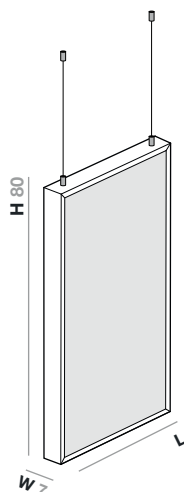

Cod.	L	LM/LT	LB	S1	S3/S4
ST101-I2	50				
ST102-I2	60				
ST103-I2	100				

Espejo Gris o Bronce
Grey or bronze tinted mirror

+15%

Incremento de precio / Increase in Price / Augmentation de Prix
Aumento dei prezzi / Preiszuschlag / Доплата