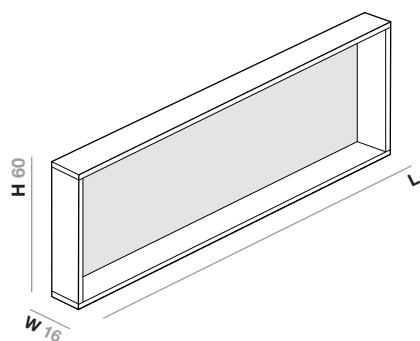

ES Espejo con marco en inglete de 2x7cm.
 EN Mirror with mitered frame. Frame of 2x7cm.
 FR Miroir avec cadre en onglet de 2x7cm.

IT Specchio con cornice con taglio a 45 gradi di 2x7cm.
 GE Spiegel mit Rahmen 2x7cm und Gehrung.
 RU Зеркало в раме с угловым соединением, 7x2 см.

IT Specchio con cornice mensola di 16cm.

EN Mirror with frame that can duplicate as a shelf.

GE Spiegel mit Rahmen und 16cm Ablage.

FR Miroir avec cadre-étagère de 16 cm.

RU Зеркало с выступающей рамой-полочкой, 16 см.