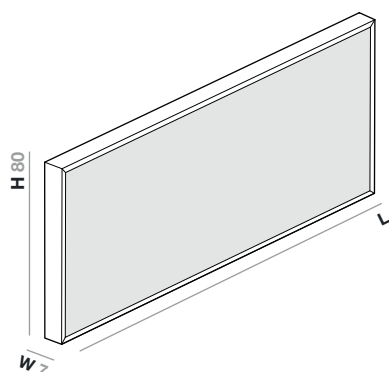

ES Espejo con marco en inglete de 2x7cm.
 EN Mirror with mitered frame. Frame of 2x7cm.
 FR Miroir avec cadre en onglet de 2x7cm.

IT Specchio con cornice con taglio a 45 gradi di 2x7cm.
 GE Spiegel mit Rahmen 2x7cm und Gehrung.
 RU Зеркало в раме с угловым соединением, 7x2 см.

Cod.	L	H	LM/LT	LB	S1	S3/S4
ST338C-I2	40	60				
ST339C-I2	60	60				
ST362C-I2	80	60				
ST363C-I2	100	60				
ST364C-I2	120	60				
ST376C-I2	140	60				
ST377C-I2	160	60				
ST378C-I2	180	60				
ST379C-I2	200	60				
ST465C-I2	220	60				
ST466C-I2	240	60				
ST467C-I2	260	60				
ST468C-I2	280	60				
ST469C-I2	300	60				

IT Specchio con cornice mensola di 16cm.

EN Mirror with frame that can duplicate as a shelf.

GE Spiegel mit Rahmen und 16cm Ablage.

FR Miroir avec cadre-étagère de 16 cm.

RU Зеркало с выступающей рамой-полочкой, 16 см.

RU Двустороннее подвесное зеркало в раме с угловым соединением 2x7 см. Крепления к потолку из анодированного алюминия и стальных тросов.

Cod.	L	LM/LT	LB	S1	S3/S4
ST101-I2	50				
ST102-I2	60				
ST103-I2	100				