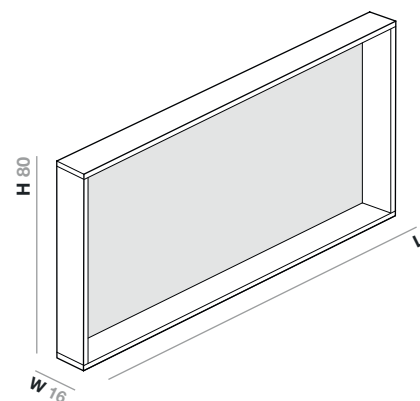

Cod.	L	H	LM/LT	LB	S1	S3/S4
ST338C-I3	40	80				
ST339C-I3	60	80				
ST362C-I3	80	80				
ST363C-I3	100	80				
ST364C-I3	120	80				
ST376C-I3	140	80				
ST377C-I3	160	80				
ST378C-I3	180	80				
ST379C-I3	200	80				
ST465C-I3	220	80				
ST466C-I3	240	80				
ST467C-I3	260	80				
ST468C-I3	280	80				
ST469C-I3	300	80				

Espejo Gris o Bronce
Grey or bronze tinted mirror

+15%

Incremento de precio / Increase in Price / Augmentation de Prix
Aumento dei prezzi / Preisauflschlag / Доплата