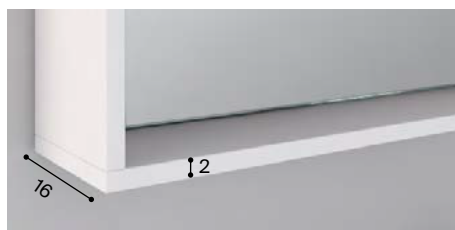

ES Espejo con marco repisa de 16cm.

IT Specchio con cornice mensola di 16cm.

EN Mirror with frame that can duplicate as a shelf.

GE Spiegel mit Rahmen und 16cm Ablage.

FR Miroir avec cadre-étagère de 16 cm.

RU Зеркало с выступающей рамой-полочкой, 16 см.