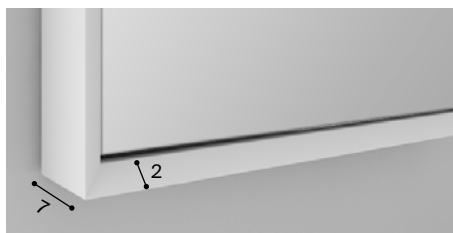

ES Espejo suspendido del techo mediante anclajes de aluminio anodizado y cable de acero. Con marco en inglete de 2x7cm. Espejo en ambas caras.

IT Specchio sospeso dal tetto tramite ancoraggi di Alluminio Anodizzato e cavo di acciaio. Con cornice con taglio a 45 gradi di 2x7cm. Specchio nei due lati.

EN Hung Mirror with Anodized Aluminum anchors and steel cables. With mitered frame. Frame of 2x7cm. Two-sided mirror.

GE An der Decke mit Ankern aus eloxiertem Aluminium und Stahlseil aufgehängter Hängespiegel. Mit Rahmen 2x7cm und Gehrung.

FR Miroir à suspendre du plafond par le biais d'ancrages en Aluminium Anodisé et d'un câble en acier. Avec cadre en onglet de 2x7cm. Miroir deux faces.

RU Двустороннее подвесное зеркало в раме с угловым соединением 2x7 см. Крепления к потолку из анодированного алюминия и стальных тросов.