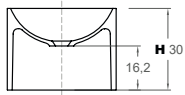

TAMBO

→  VA400 / VA402 / VA410

ES Lavabo suspendido o sobre encimera en Topsolid (M) mate. Posibilidad de orificio de grifería. Incluye anclajes a pared. Válvula y sifón necesarios. Sin rebosadero.

EN Matt Topsolid (M) top or wall mounted washbasin. With wall fixations and tap hole included in the price and overflow. Waste and siphon not included.