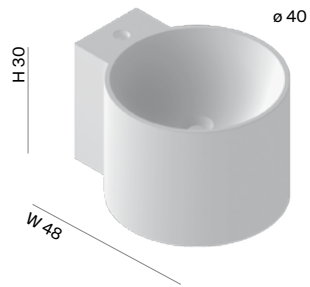

TAMBO

→  VA400 / VA402 / VA410

ES Lavabo suspendido o sobre encimera en Topsolid (M) mate. Posibilidad de orificio de grifería. Incluye anclajes a pared. Válvula y sifón necesarios. Sin rebosadero.

EN Matt Topsolid (M) top or wall mounted washbasin. With wall fixations and tap hole included in the price and overflow. Waste and siphon not included.

FR Lave-mains à poser ou à suspendre en Topsolid mat. Possibilité percement robinetterie. Kit de fixation inclus. Bonde et siphon non inclus. Sans déversoir.

IT Lavandino su piano di lavoro o sospeso in Topsolid (M) opaco. Con foratura per scarico e possibilità di foratura per rubinetteria. Include ancoraggi alla parete. Sifone e piletta necessario. Senza overflow.

GE Waschbecken auf Arbeitsplatte oder hängend aus mattem Topsolid (M). Möglichkeit eines Hahnlochs. Wandverankerungen im Lieferumfang enthalten. Ablaufventil und Siphon nicht inbegriffen. Ohne Überlauf.

RU Раковина на столешницу или подвесная из материала Topsolid с матовой (M) отделкой. Возможностью изготовления отверстия под смеситель. Настенные крепления в комплекте. Требуется донный клапан и сифон. Без переливного отверстия.