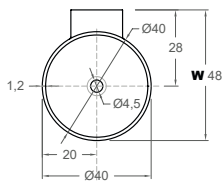

TAMBO

→  VA400 / VA402 / VA410

ES Lavabo suspendido o sobre encimera en Topsolid (M) mate. Posibilidad de orificio de grifería. Incluye anclajes a pared. Válvula y sifón necesarios. Sin rebosadero.

EN Matt Topsolid (M) top or wall mounted washbasin. With wall fixations and tap hole included in the price and overflow. Waste and siphon not included.