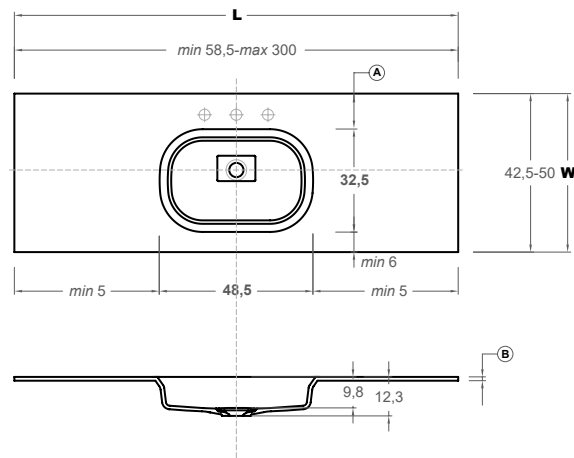

**A** Distancia mínima CON agujero de grifería 8 cm / Minimum distance with tap hole - 8cm / Distance minimum avec percement de robinetterie: 8cm / Distanza minima con foratura di rubinetteria 8 cm / Mindestabstand mit Hahnloch 8 cm / Минимальное расстояние ПРИ НАЛИЧИИ отверстия под смеситель - 8 см  
 Distancia mínima SIN agujero de grifería 4 cm / Minimum distance without tap hole - 4cm / Distance minimum sans percement robinetterie: 4cm / Distanza minima senza foratura di rubinetteria 4 cm / Mindestabstand ohne Hahnloch 4 cm / Минимальное расстояние БЕЗ отверстия под смеситель - 4 см

**FR** Plan vasque intégrée en Cementsolid. Épaisseur 12mm. Percement bonde et cache bonde inclus. Possibilité percement robinetterie.

**RU** Тонкая столешница со встроенной раковиной из материала Cementsolid. Толщина 12 мм. С отверстием для слива. Необходимые отверстия под смеситель включены.

colores / colours

Natural Grey

VA420

SI222

SI201

**(A)** Distancia mínima CON agujero de grifería 8 cm / Minimum distance with tap hole – 8cm / Distance minimum avec percement de robinetterie: 8cm / Distanza minima con foratura di rubinetteria 8 cm / Mindestabstand mit Hahnloch 8 cm / Минимальное расстояние ПРИ НАЛИЧИИ отверстия под смеситель – 8 см  
Distancia mínima SIN agujero de grifería 4 cm / Minimum distance without tap hole – 4cm / Distance minimum sans percement robinetterie: 4cm / Distanza minima senza foratura di rubinetteria 4 cm / Mindestabstand ohne Hahnloch 4 cm / Минимальное расстояние БЕЗ отверстия под смеситель – 4 см

**(B)** 12 mm

W 51-60

W 61-90

Cod.		L	W 50
ST419CS	CB	60	
ST420CS	CB	80	
ST422CS	CB	90	
ST423CS	CB	100	
ST486CS	CB	120	
ST429CS	CB	140	
ST432CS	CB	160	
ST435CS	CB	180	
ST438CS	CB	200	
ST442CS	CB	220	
ST443CS	CB	240	
ST444CS	CB	260	
ST446CS	CB	280	
ST448CS	CB	300	