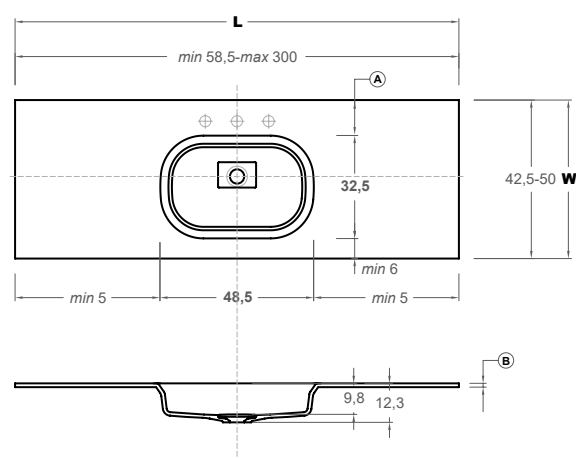

Cod.		L	W 50
ST419RM	CB	60	
ST420RM	CB	80	
ST422RM	CB	90	
ST423RM	CB	100	
ST486RM	CB	120	
ST429RM	CB	140	
ST432RM	CB	160	
ST435RM	CB	180	
ST438RM	CB	200	
ST442RM	CB	220	
ST443RM	CB	240	
ST444RM	CB	260	
ST446RM	CB	280	
ST448RM	CB	300