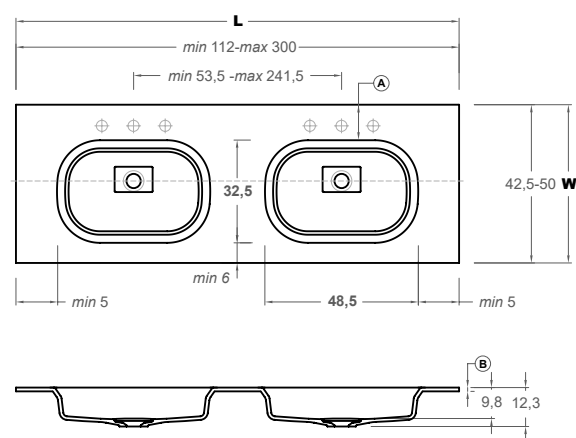

CUBE Solidsurface

**ES** Tapa con lavabo integrado en Solidsurface. Espesor 12 mm. Con agujero para desagüe. Tapa oculta desagüe en Solidsurface. Agujeros para grifería requeridos incluidos.

**IT** Coperchio con lavandino integrato in Solidsurface. Spessore di 12mm. Con foratura per scarico. Top con piletta nascosta in Solidsurface. Foratura richiesta per rubinetteria inclusa.

**FR** Plan vasque intégrée en Solidsurface mat. Épaisseur 12mm. Percement bonde et cache bonde inclus. Possibilité percement robinetterie.

**RU** Тонкая столешница со встроенной раковиной из материала Solidsurface. Толщина 12 мм. С отверстием для слива. Скрытая крышка слива из материала Solidsurface. Необходимые отверстия под смеситель включены.

**A** Distancia mínima CON agujero de grifería 8 cm / Minimum distance with tap hole - 8cm / Distance minimum avec percement de robinetterie: 8cm / Distanza minima con foratura di rubinetteria 8 cm / Mindestabstand mit Hahnloch 8 cm / Минимальное расстояние ПРИ НАЛИЧИИ отверстия под смеситель - 8 см  
 Distancia mínima SIN agujero de grifería 4 cm / Minimum distance without tap hole - 4cm / Distance minimum sans percement robinetterie: 4cm / Distanza minima senza foratura di rubinetteria 4 cm / Mindestabstand ohne Hahnloch 4 cm / Минимальное расстояние БЕЗ отверстия под смеситель - 4 см

**B**  12 mm

W 51-60

W 61-90

Cod.		L	W 50
ST419RM	CB	60	
ST420RM	CB	80	
ST422RM	CB	90	
ST423RM	CB	100	
ST486RM	CB	120	
ST429RM	CB	140	
ST432RM	CB	160	
ST435RM	CB	180	
ST438RM	CB	200	
ST442RM	CB	220	
ST443RM	CB	240	
ST444RM	CB	260	
ST446RM	CB	280	
ST448RM	CB	300	