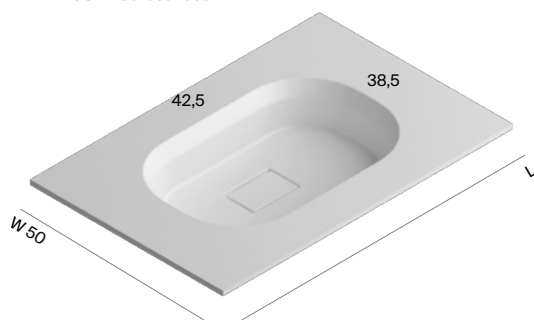

CUBE Solidsurface

**ES** Tapa con lavabo integrado en Solidsurface. Espesor 12 mm. Con agujero para desagüe. Tapa oculta desagüe en Solidsurface. Agujeros para grifería requeridos incluidos.

**IT** Coperchio con lavandino integrato in Solidsurface. Spessore di 12mm. Con foratura per scarico. Top con piletta nascosta in Solidsurface. Foratura richiesta per rubinetteria inclusa.

**EN** Matt Solidsurface 12mm top with integrated washbasin. Solidsurface drain cover. Drain hole included, as is the tap hole if so desired.

**GE** Abdeckung mit integriertem Waschbecken aus Solidsurface. Dicke 12 mm. Mit Öffnung für den Abfluss. Blende/Abdeckung für Ablauf, in Solidsurface. Einschließlich der erforderlichen Hahnlöcher.

**FR** Plan vasque intégrée en Solidsurface mat. Épaisseur 12mm. Percement bonde et cache bonde inclus. Possibilité percement robinetterie.

**RU** Тонкая столешница со встроенной раковиной из материала Solidsurface. Толщина 12 мм. С отверстием для слива. Скрытая крышка слива из материала Solidsurface. Необходимые отверстия под смеситель включены.