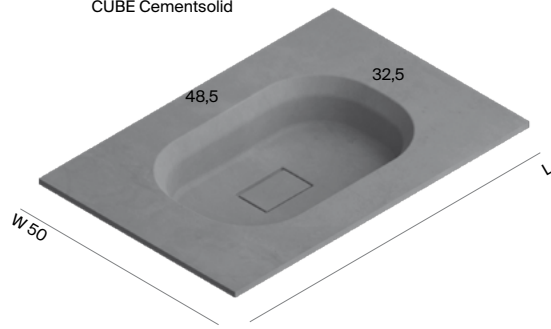

**FR** Plan vasque intégrée en Solidsurface mat. Épaisseur 12mm. Percement bonde et cache bonde inclus. Possibilité percement robinetterie.

**RU** Тонкая столешница со встроенной раковиной из материала Solidsurface. Толщина 12 мм. С отверстием для слива. Скрытая крышка слива из материала Solidsurface. Необходимые отверстия под смеситель включены.

**B**  12 mm

W 51-60

W 61-90

Cod.		L	W 50
ST419RM	CB	60	
ST420RM	CB	80	
ST422RM	CB	90	
ST423RM	CB	100	
ST486RM	CB	120	
ST429RM	CB	140	
ST432RM	CB	160	
ST435RM	CB	180	
ST438RM	CB	200	
ST442RM	CB	220	
ST443RM	CB	240	
ST444RM	CB	260	
ST446RM	CB	280	
ST448RM	CB	300	

Cod.		L	W 50
ST540RM	CB	120	
ST541RM	CB	140	
ST434RM	CB	160	
ST437RM	CB	180	
ST439RM	CB	200	
ST440RM	CB	220	
ST441RM	CB	240	
ST245RM	CB	260	
ST247RM	CB	280	
ST249RM	CB	300	

Tapa con lavabo integrado Cementsolid · Cementsolid tops with integrated washbasins · Plan avec vasque intégrée Cementsolid · Coperchi con lavandino integrato Cementsolid · Abdeckungen mit integriertem waschbecken Cementsolid · Тонкая столешница со встроенной раковиной из материала Cementsolid

TAPAS - TOPS

CUBE Cementsolid

**ES** Tapa con lavabo integrado en Cementsolid. Espesor 12 mm. Con agujero para desagüe. Agujeros para grifería requeridos incluidos.

**IT** Coperchio con lavandino integrato in Cementsolid. Spessore di 12mm. Con foratura per scarico. Foratura richiesta per rubinetteria inclusa.