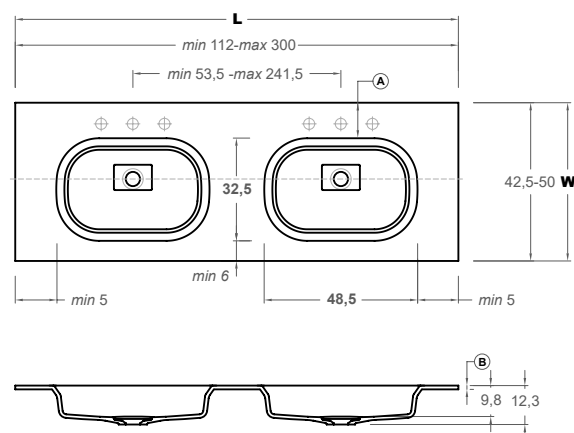

Cod.		L	W 50
ST540CS	CB	120	
ST541CS	CB	140	
ST434CS	CB	160	
ST437CS	CB	180	
ST439CS	CB	200	
ST440CS	CB	220	
ST441CS	CB	240	
ST245CS	CB	260	
ST247CS	CB	280	
ST249CS	CB	300