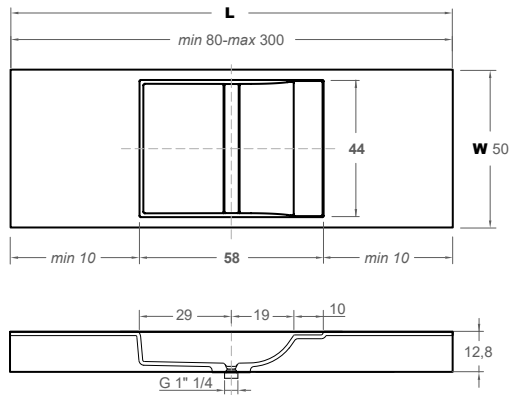

Cod.		L	W 50
EN426R	PA60	80	
EN425R	PA60	90	
EN400R	PA60	100	
EN402R	PA60	120	
EN404R	PA60	140	
EN409R	PA60	160	
EN413R	PA60	180	
EN417R	PA60	200	
EN419R	PA60	220	
EN422R	PA60	240	
EN428R	PA60	260	
EN430R	PA60	280	
EN432R	PA60	300	

UHS010

UHS014

UHS012