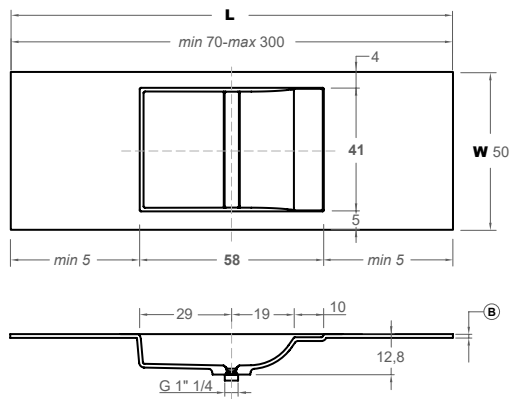

TAPAS - TOPS

PARAL60 Solidsurface

**ES** Tapa con lavabo integrado en Solidsurface con desagüe libre y tapa oculta desagüe incluido. Espesor 12 mm.

**IT** Coperchio con lavandino integrato in Solidsurface opaco con scarico libero e top con piletta nascosta inclusi. Spessore di 12mm.

**FR** Plan vasque intégrée en Solidsurface mat. Épaisseur 12mm. Écoulement libre et cache bonde inclus.

**RU** Тонкая столешница со встроенной раковиной из материала Solidsurface. Свободный водослив и накладка на сливное отверстие в комплекте. Толщина 12 мм.

Cajón / Drawer

H min 30cm

STRATO

GRATE / PARAL

Grate CTGT004

Paral CTPA004

W 51-60

W 61-90