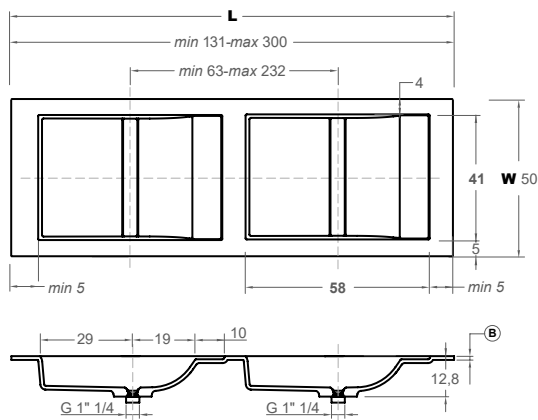

Cod.		L	W 50
ST541RM	PA60	140	UHS015
ST434RM	PA60	160	
ST437RM	PA60	180	
ST439RM	PA60	200	
ST440RM	PA60	220	UHS013
ST441RM	PA60	240	
ST245RM	PA60	260	
ST247RM	PA60	280	
ST249RM	PA60	300