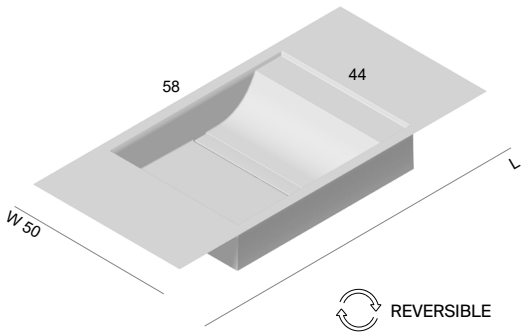

Tapa con lavabo integrado solidsurface · Solidsurface tops with integrated washbasins · Plan avec vasque intégrée solidsurface · Coperchi con lavandino integrato solidsurface · Abdeckungen mit integriertem waschbecken solidsurface · Тонкая столешница со встроенной раковиной из материала solidsurface

TAPAS - TOPS

PARAL60 Solidsurface

**ES** Tapa con lavabo integrado en Solidsurface con desagüe libre y tapa oculta desagüe incluido. Espesor 12 mm.

**IT** Coperchio con lavandino integrato in Solidsurface opaco con scarico libero e top con piletta nascosta inclusi. Spessore di 12mm.

**EN** Solidsurface 12mm top with integrated washbasin. Free flow open drain and drain cover in Solidsurface included.

**GE** Abdeckung mit integriertem Waschbecken aus Solidsurface matt, freier Ablauf und zugehörige Abdeckung inbegriffen. Dicke 12 mm.

**FR** Plan vasque intégrée en Solidsurface mat. Épaisseur 12mm. Écoulement libre et cache bonde inclus.

**RU** Тонкая столешница со встроенной раковиной из материала Solidsurface. Свободный водослив и накладка на сливное отверстие в комплекте. Толщина 12 мм.