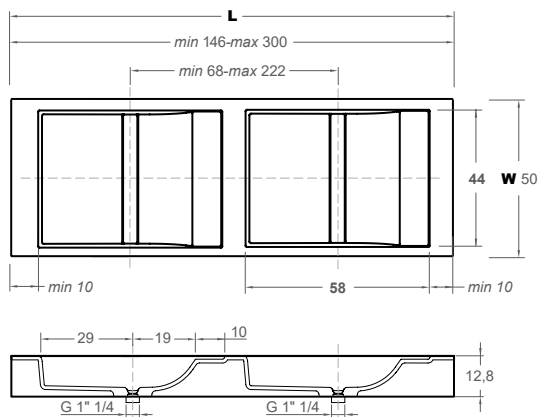

Cod.		L	W 50
EN411R	PA60	160	
EN414R	PA60	180	
EN418R	PA60	200	
EN420R	PA60	220	
EN424R	PA60	240	
EN427R	PA60	260	
EN429R	PA60	280	
EN431R	PA60	300	

UHS015

UHS013