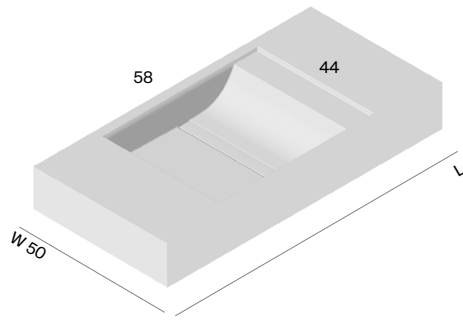

Encimera con lavabo integrado Solidsurface · Solidsurface worktops with integrated washbasins · Plan avec vasque intégrée Solidsurface · Piani di lavoro con lavandino integrato Solidsurface · Arbeitsplatten mit integriertem waschbecken Solidsurface · Столешницы со встроенной раковиной из материала Solidsurface

ENCIMERAS - WORKTOPS

PARAL60 Solidsurface

- ES Encimera con lavabo integrado en Solidsurface con desagüe libre y tapa oculta desagüe incluido.
- IT Piani di lavoro con lavandino integrato in Solidsurface opaco con scarico libero e top con piletta nascosta inclusi.
- EN Solidsurface worktop with integrated washbasin. Free flow open drain and drain cover in Solidsurface included.
- GE Arbeitsplatten mit integriertem Waschbecken aus mattem Solidsurface, freier Ablauf und zugehörige Abdeckung inbegriffen.
- FR Plan vasque intégrée en Solidsurface mat. Écoulement libre et cache bonde inclus.
- RU Столешница со встроенной раковиной из материала Solidsurface с матовой отделкой. Свободный водослив и накладка на сливное отверстие в комплекте.

Escuadra de sujeción. Cada 50 cm. / Fixing bracket. To be placed every 50cm. / Équerres de fixation, en poser une tous les 50 cm. / Squadre di sostegno, posizionare una ogni 50 cm. / Montagewinkel, Anbringung eines Winkels alle 50 cm. / Фиксирующие угольники, размещать каждые 50 см.

EC233A

W 51-60